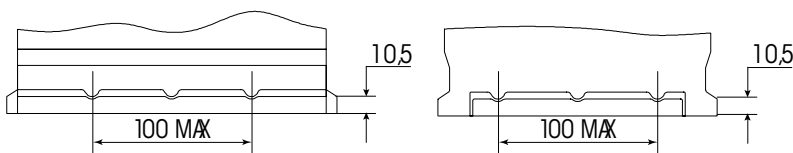

Art. Nr.: **SB.6801733**

Bezeichnung: **68017**

Technologie	Nassbatterie
Spannung	12 V
Kapazität	180 Ah
Kälteprüfstrom	1200 A/EN
Länge	513 mm
Breite	223 mm
Höhe	223 mm
Bodenleiste	B03
Schaltung	3
Polart	1
Gewicht	40.0 kg

Bodenleiste B03

Schaltung 3

Anschlusspole 1