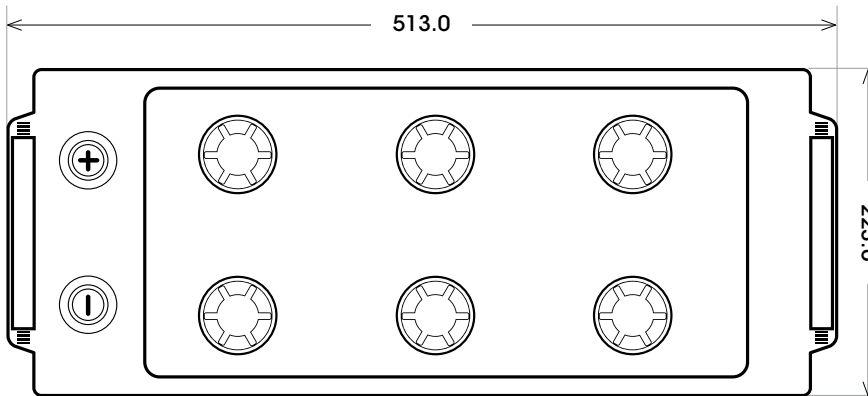

Art. Nr.: **SB.6801733**

Bezeichnung: **68017**

Technologie	Nassbatterie
Spannung	12 V
Kapazität	180 Ah
Kälteprüfstrom	1200 A/EN
Länge	513 mm
Breite	223 mm
Höhe	223 mm
Bodenleiste	B03
Schaltung	3
Polart	1
Gewicht	40.0 kg

Bodenleiste B03

Schaltung 3

Anschlusspole 1