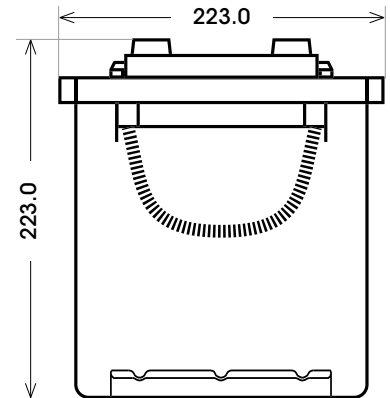

Art. Nr.: **SB.6801733**

Bezeichnung: **68017**

Technologie	Nassbatterie
Spannung	12 V
Kapazität	180 Ah
Kälteprüfstrom	1200 A/EN
Länge	513 mm
Breite	223 mm
Höhe	223 mm
Bodenleiste	B03
Schaltung	3
Polart	1
Gewicht	40.0 kg

Bodenleiste B03

Schaltung 3

Anschlusspole 1