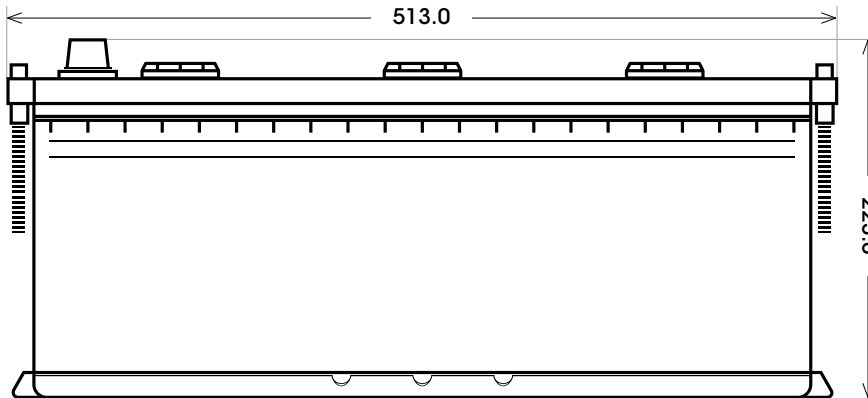

Art. Nr.: **SB.6801733**

Bezeichnung: **68017**

Technologie	Nassbatterie
Spannung	12 V
Kapazität	180 Ah
Kälteprüfstrom	1200 A/EN
Länge	513 mm
Breite	223 mm
Höhe	223 mm
Bodenleiste	B03
Schaltung	3
Polart	1
Gewicht	40.0 kg