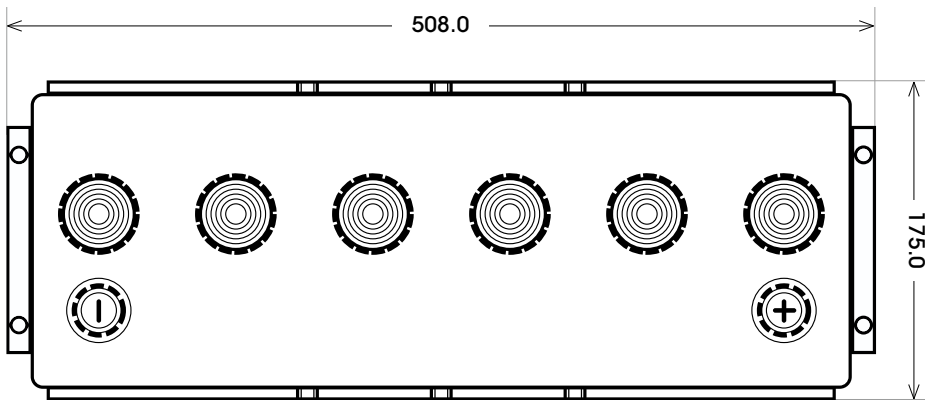

Art. Nr.: **SB.6321133**

Bezeichnung: **63211**

Bodenleiste **B01**

Schaltung **0**

Anschlusspole **1**

Technologie	Nassbatterie
Spannung	12 V
Kapazität	132 Ah
Kälteprüfstrom	850 A/EN
Länge	508 mm
Breite	175 mm
Höhe	205 mm
Bodenleiste	B01
Schaltung	0
Polart	1
Gewicht	39.0 kg