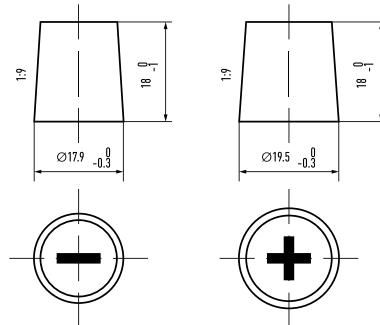

Art. Nr.: **SB.6321133**

Bezeichnung: **63211**

Bodenleiste **B01**

Schaltung **0**

Anschlusspole **1**

Technologie	Nassbatterie
Spannung	12 V
Kapazität	132 Ah
Kälteprüfstrom	850 A/EN
Länge	508 mm
Breite	175 mm
Höhe	205 mm
Bodenleiste	B01
Schaltung	0
Polart	1
Gewicht	39.0 kg