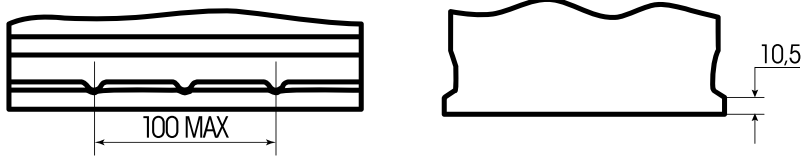

Art. Nr.: **SB.6321133**

Bezeichnung: **63211**

Bodenleiste **B01**

Schaltung **0**

Anschlusspole **1**

Technologie	Nassbatterie
Spannung	12 V
Kapazität	132 Ah
Kälteprüfstrom	850 A/EN
Länge	508 mm
Breite	175 mm
Höhe	205 mm
Bodenleiste	B01
Schaltung	0
Polart	1
Gewicht	39.0 kg