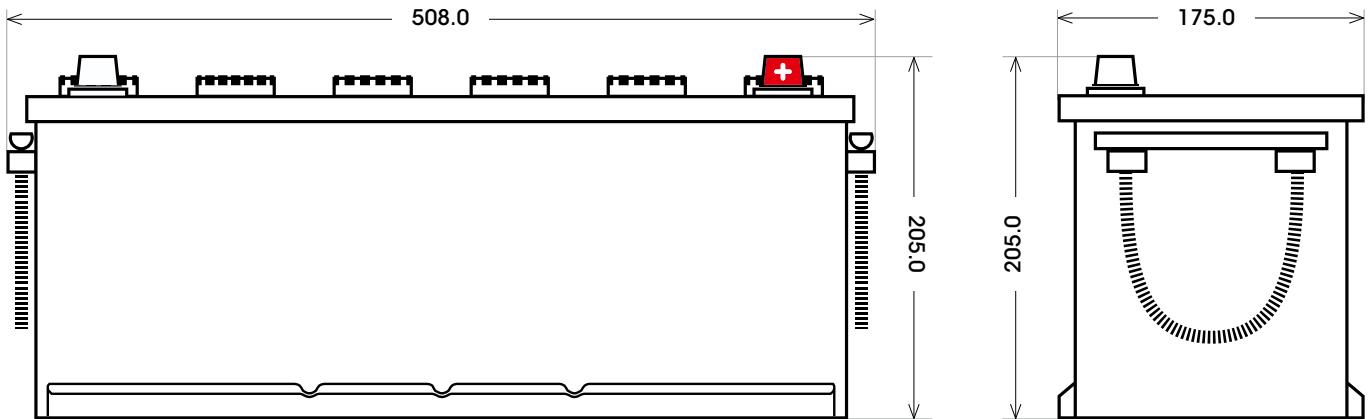

Art. Nr.: **SB.6321133**

Bezeichnung: **63211**

Bodenleiste **B01**

Schaltung **0**

Anschlusspole **1**

Technologie	Nassbatterie
Spannung	12 V
Kapazität	132 Ah
Kälteprüfstrom	850 A/EN
Länge	508 mm
Breite	175 mm
Höhe	205 mm
Bodenleiste	B01
Schaltung	0
Polart	1
Gewicht	39.0 kg