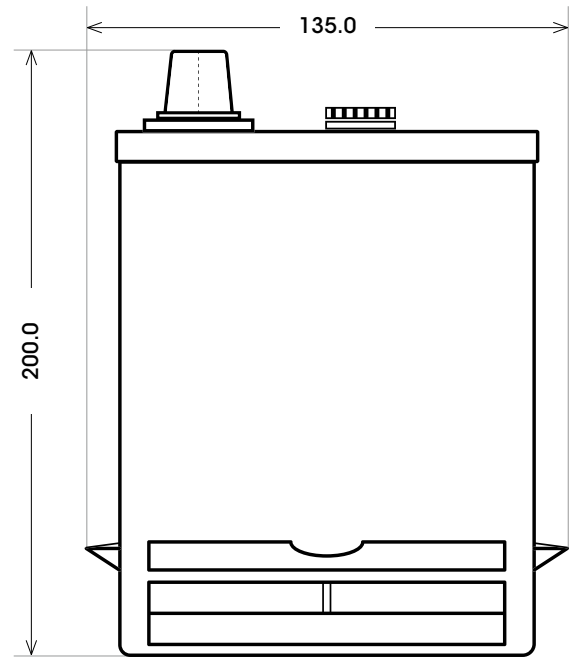

Art. Nr.: **SB.5388033**

Bezeichnung: **53880**

Technologie	Nassbatterie
Spannung	12 V
Kapazität	38 Ah
Kälteprüfstrom	240 A/EN
Länge	238 mm
Breite	135 mm
Höhe	200 mm
Bodenleiste	B12
Schaltung	1
Polart	1
Gewicht	11.1 kg

Bodenleiste **B12**

Schaltung **1**

Anschlusspole **1**