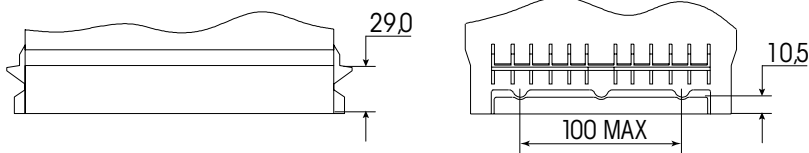

Art. Nr.: **SB.5388033**

Bezeichnung: **53880**

Technologie	Nassbatterie
Spannung	12 V
Kapazität	38 Ah
Kälteprüfstrom	240 A/EN
Länge	238 mm
Breite	135 mm
Höhe	200 mm
Bodenleiste	B12
Schaltung	1
Polart	1
Gewicht	11.1 kg

Bodenleiste **B12**

Schaltung **1**

Anschlusspole **1**