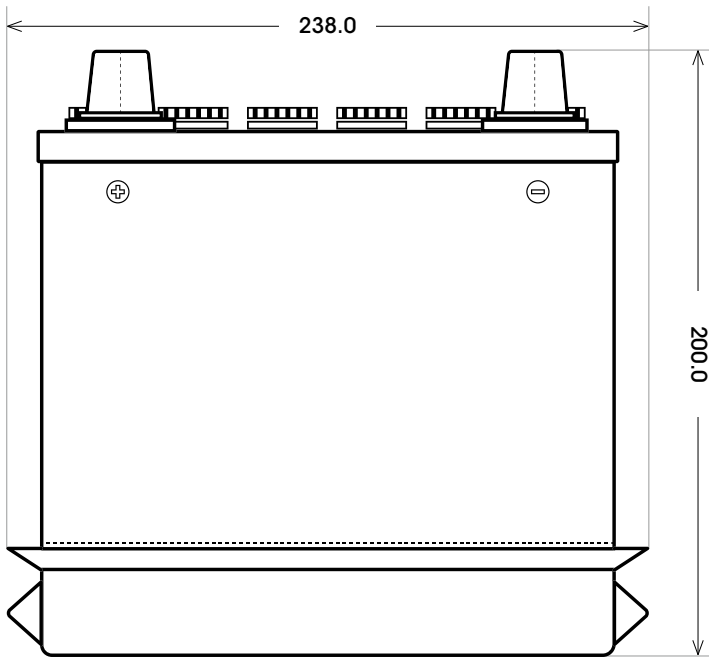

Art. Nr.: **SB.5388033**

Bezeichnung: **53880**

Technologie	Nassbatterie
Spannung	12 V
Kapazität	38 Ah
Kälteprüfstrom	240 A/EN
Länge	238 mm
Breite	135 mm
Höhe	200 mm
Bodenleiste	B12
Schaltung	1
Polart	1
Gewicht	11.1 kg

Bodenleiste **B12**

Schaltung **1**

Anschlusspole **1**