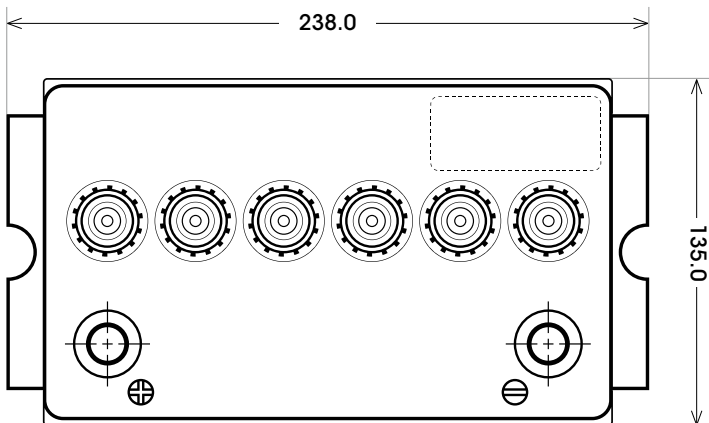

Art. Nr.: **SB.5388033**

Bezeichnung: **53880**

Technologie	Nassbatterie
Spannung	12 V
Kapazität	38 Ah
Kälteprüfstrom	240 A/EN
Länge	238 mm
Breite	135 mm
Höhe	200 mm
Bodenleiste	B12
Schaltung	1
Polart	1
Gewicht	11.1 kg

Bodenleiste **B12**

Schaltung **1**

Anschlusspole **1**