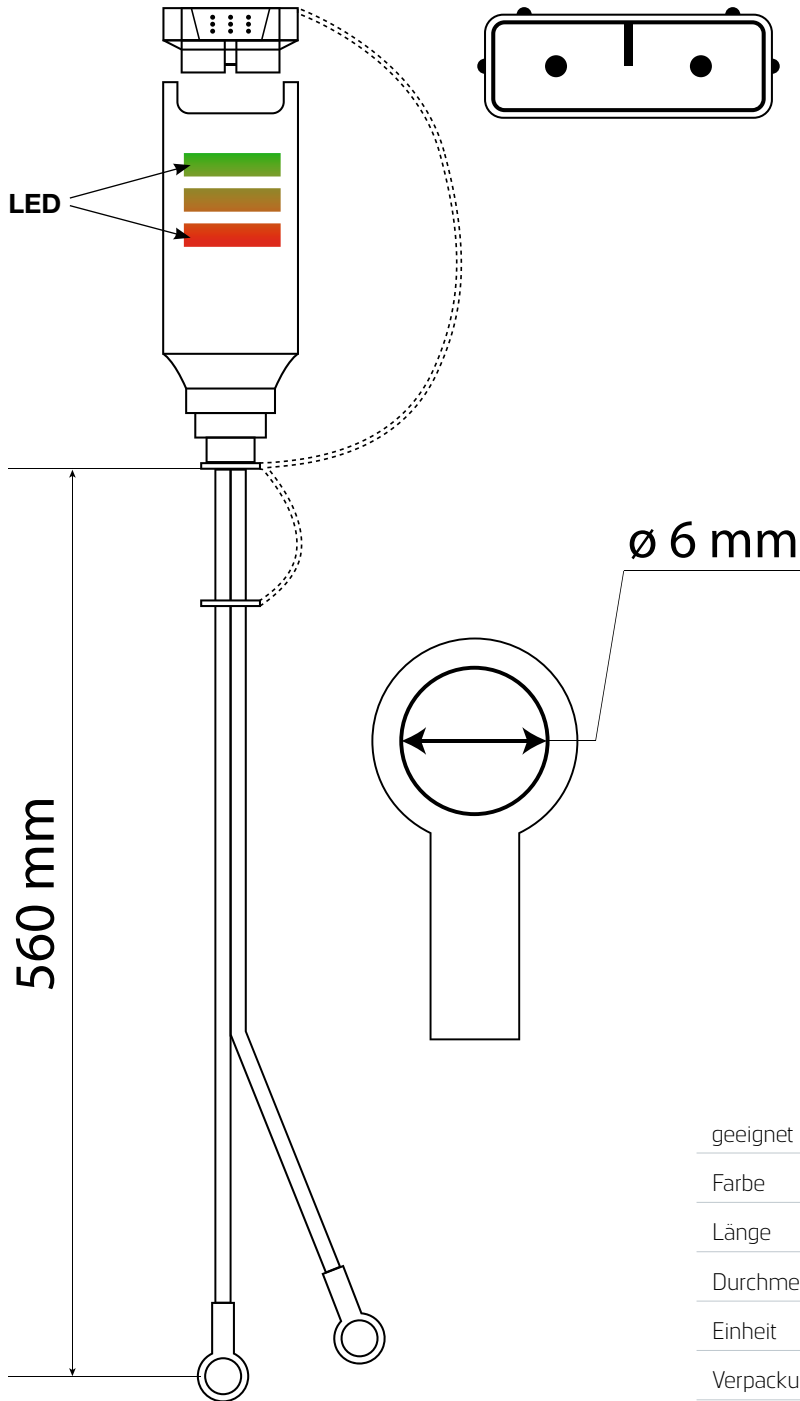

Ladestatus Ampel-Adapter für iQLoad Ladegeräte

Art. Nr.: **ZB.M040012**

geeignet für	iQ-Load Ladegeräte
Farbe	Schwarz
Länge	56 cm
Durchmesser (innen)	0.6 mm
Einheit	1 Stk.
Verpackung	Blisterware