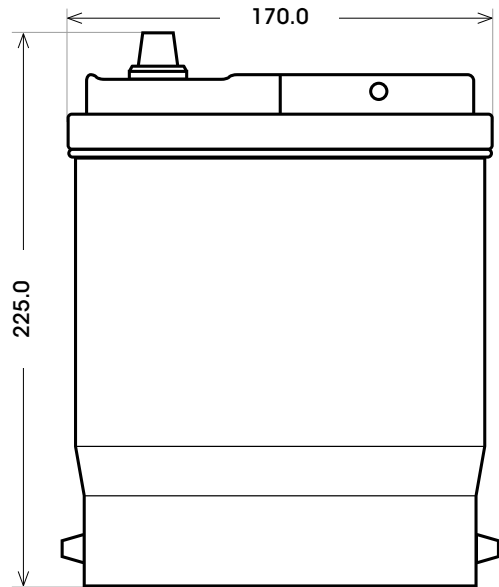

Art. Nr.: **SB.5606833B1**

Bezeichnung: **56068B1**

Technologie	Nassbatterie
Spannung	12 V
Kapazität	60 Ah
Kälteprüfstrom	390 A/EN
Länge	230 mm
Breite	170 mm
Höhe	225 mm
Bodenleiste	B01
Schaltung	0
Polart	1
Gewicht	14.5 kg

Bodenleiste **B01**

Schaltung **0**

Anschlusspole **1**