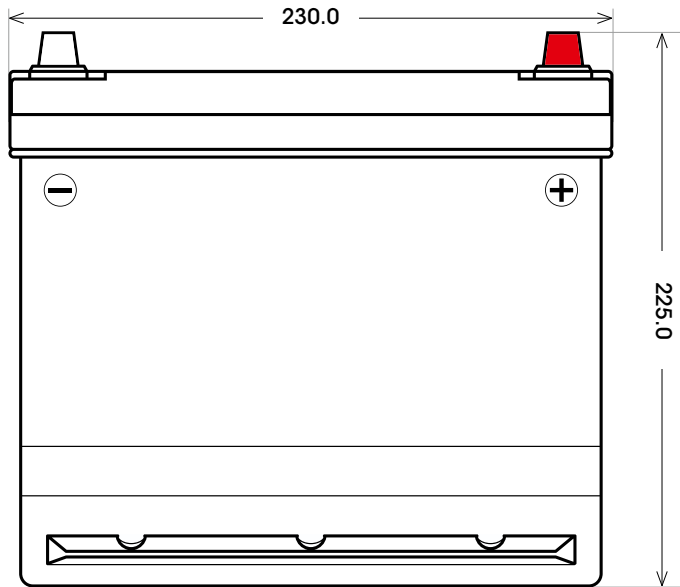

Art. Nr.: **SB.5606833B1**

Bezeichnung: **56068B1**

Technologie	Nassbatterie
Spannung	12 V
Kapazität	60 Ah
Kälteprüfstrom	390 A/EN
Länge	230 mm
Breite	170 mm
Höhe	225 mm
Bodenleiste	B01
Schaltung	0
Polart	1
Gewicht	14.5 kg

Bodenleiste **B01**

Schaltung **0**

Anschlusspole **1**