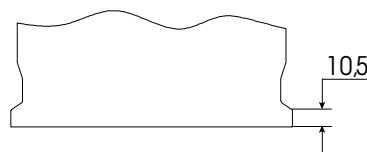

Art. Nr.: **SB.5606833B1**

Bezeichnung: **56068B1**

Technologie	Nassbatterie
Spannung	12 V
Kapazität	60 Ah
Kälteprüfstrom	390 A/EN
Länge	230 mm
Breite	170 mm
Höhe	225 mm
Bodenleiste	B01
Schaltung	0
Polart	1
Gewicht	14.5 kg

Bodenleiste **B01**

Schaltung **0**

Anschlusspole **1**