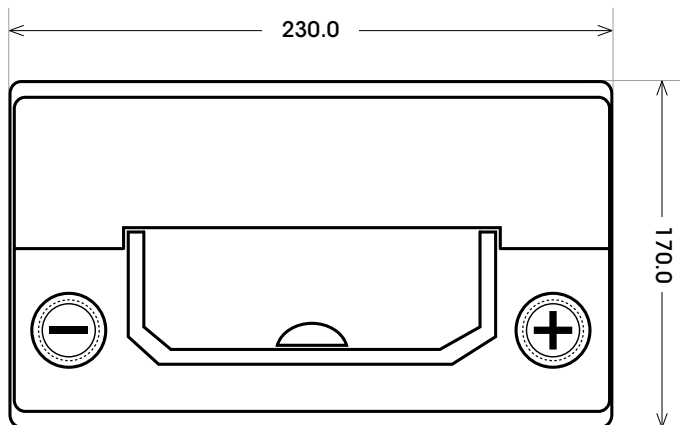

Art. Nr.: **SB.5606833B1**

Bezeichnung: **56068B1**

Technologie	Nassbatterie
Spannung	12 V
Kapazität	60 Ah
Kälteprüfstrom	390 A/EN
Länge	230 mm
Breite	170 mm
Höhe	225 mm
Bodenleiste	B01
Schaltung	0
Polart	1
Gewicht	14.5 kg

Bodenleiste **B01**

Schaltung **0**

Anschlusspole **1**