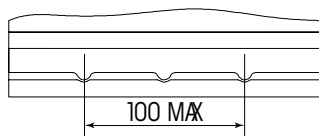

Art. Nr.: **SB.5606833B1**

Bezeichnung: **56068B1**

Technologie	Nassbatterie
Spannung	12 V
Kapazität	60 Ah
Kälteprüfstrom	390 A/EN
Länge	230 mm
Breite	170 mm
Höhe	225 mm
Bodenleiste	B01
Schaltung	0
Polart	1
Gewicht	14.5 kg

Bodenleiste **B01**

Schaltung **0**

Anschlusspole **1**