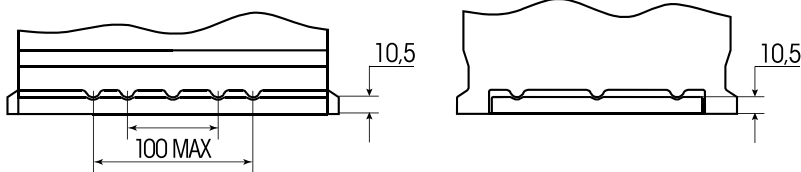

Art. Nr.: **SB.560909068**

Bezeichnung: **5600933**

Technologie	AGM
Technik	Start-Stop
Spannung	12 V
Kapazität	60 Ah
Kälteprüfstrom	680 A/EN
Länge	242 mm
Breite	175 mm
Höhe	190 mm
Bodenleiste	B13
Schaltung	0
Polart	1
Gewicht	17.5 kg

Bodenleiste **B13**

Schaltung **0**

Anschlusspole **1**