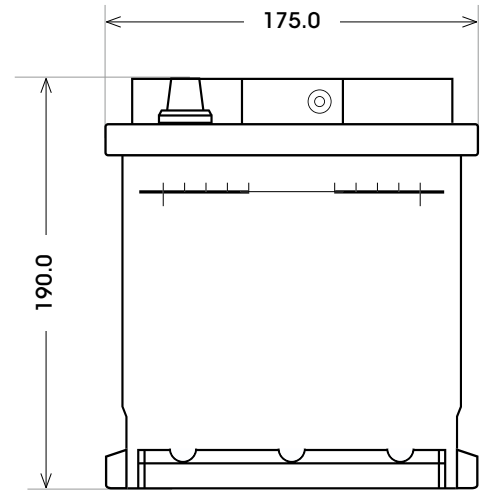

Art. Nr.: **SB.560909068**

Bezeichnung: **5600933**

Technologie	AGM
Technik	Start-Stop
Spannung	12 V
Kapazität	60 Ah
Kälteprüfstrom	680 A/EN
Länge	242 mm
Breite	175 mm
Höhe	190 mm
Bodenleiste	B13
Schaltung	0
Polart	1
Gewicht	17.5 kg

Bodenleiste **B13**

Schaltung **0**

Anschlusspole **1**