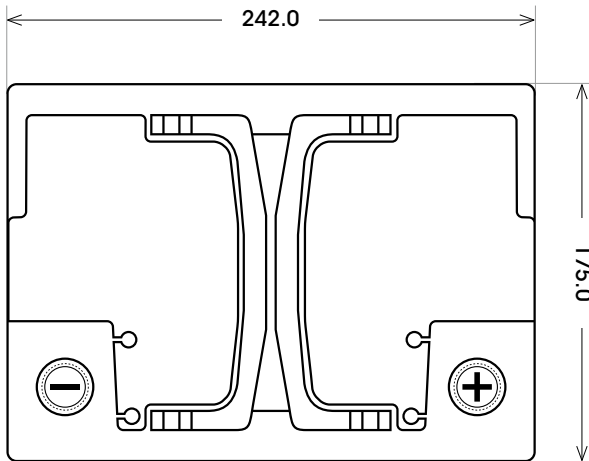

Art. Nr.: **SB.560909068**

Bezeichnung: **5600933**

Technologie	AGM
Technik	Start-Stop
Spannung	12 V
Kapazität	60 Ah
Kälteprüfstrom	680 A/EN
Länge	242 mm
Breite	175 mm
Höhe	190 mm
Bodenleiste	B13
Schaltung	0
Polart	1
Gewicht	17.5 kg

Bodenleiste **B13**

Schaltung **0**

Anschlusspole **1**