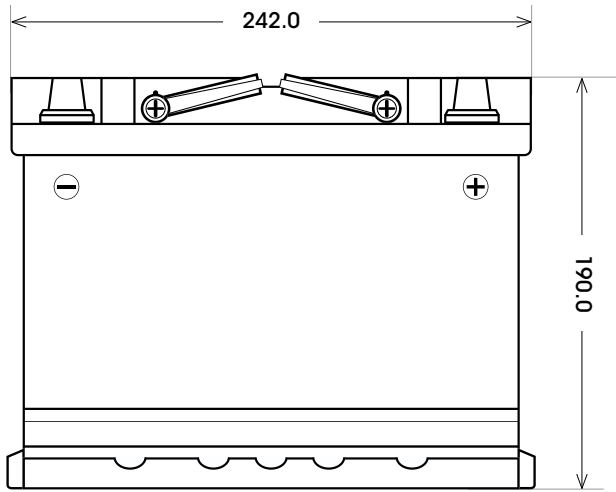

Art. Nr.: **SB.560909068**

Bezeichnung: **5600933**

Technologie	AGM
Technik	Start-Stop
Spannung	12 V
Kapazität	60 Ah
Kälteprüfstrom	680 A/EN
Länge	242 mm
Breite	175 mm
Höhe	190 mm
Bodenleiste	B13
Schaltung	0
Polart	1
Gewicht	17.5 kg

Bodenleiste **B13**

Schaltung **0**

Anschlusspole **1**