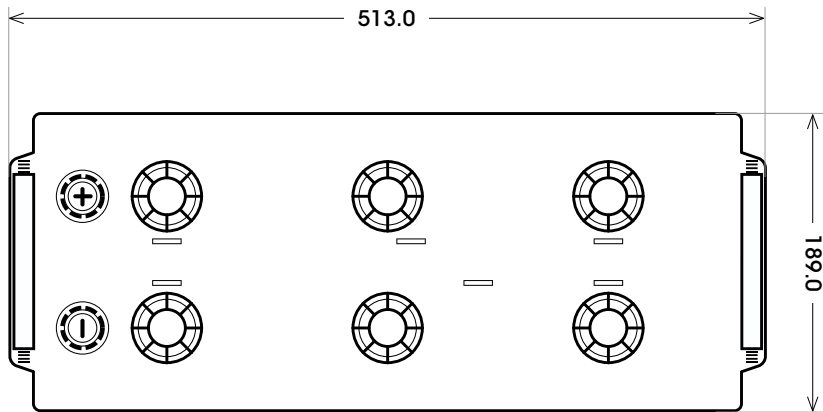

Maßtoleranz:  $\pm 2$  mm

Art. Nr.: **AB.9605133**

Bezeichnung: **96051**

Spannung	12 V
Kapazität (5h)	105 Ah
Kapazität (20h)	130 Ah
Länge	513 mm
Breite	189 mm
Höhe	223 mm
Bodenleiste	B00
Schaltung	3
Polart	1
Gewicht nass	42.1 kg
Haltbarkeit	300 Entlade-/Ladezyklen (80%-Entladung)

Bodenleiste **B00**

Schaltung **3**

Polart **1**