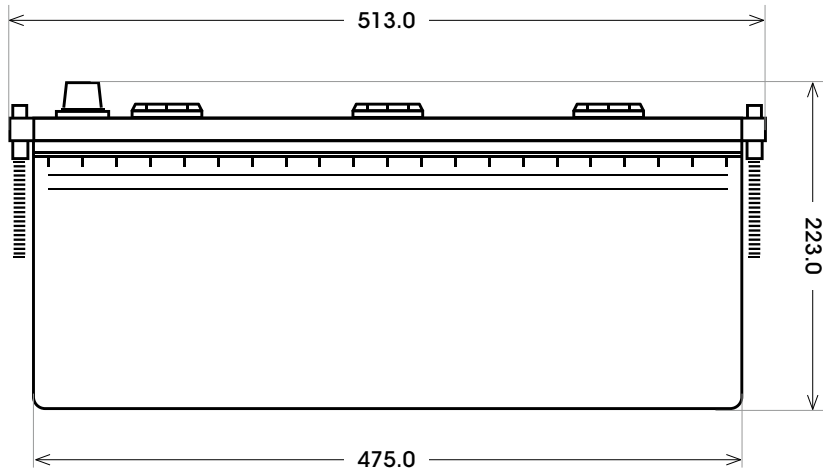

Maßtoleranz:  $\pm 2$  mm

Art. Nr.: **AB.9605133**

Bezeichnung: **96051**

Spannung	12 V
Kapazität (5h)	105 Ah
Kapazität (20h)	130 Ah
Länge	513 mm
Breite	189 mm
Höhe	223 mm
Bodenleiste	B00
Schaltung	3
Polart	1
Gewicht nass	42.1 kg
Haltbarkeit	300 Entlade-/Ladezyklen (80%-Entladung)

Bodenleiste **B00**

Schaltung **3**

Polart **1**