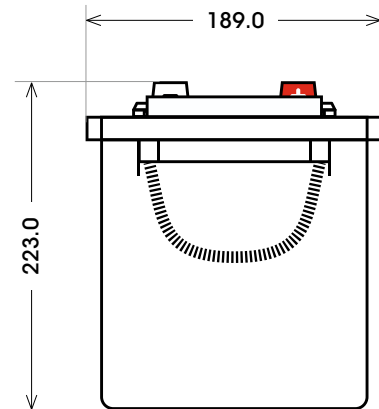

Maßtoleranz:  $\pm 2$  mm

Art. Nr.: **AB.9605133**

Bezeichnung: **96051**

Spannung	12 V
Kapazität (5h)	105 Ah
Kapazität (20h)	130 Ah
Länge	513 mm
Breite	189 mm
Höhe	223 mm
Bodenleiste	B00
Schaltung	3
Polart	1
Gewicht nass	42.1 kg
Haltbarkeit	300 Entlade-/Ladezyklen (80%-Entladung)

Bodenleiste **B00**

Schaltung **3**

Polart **1**