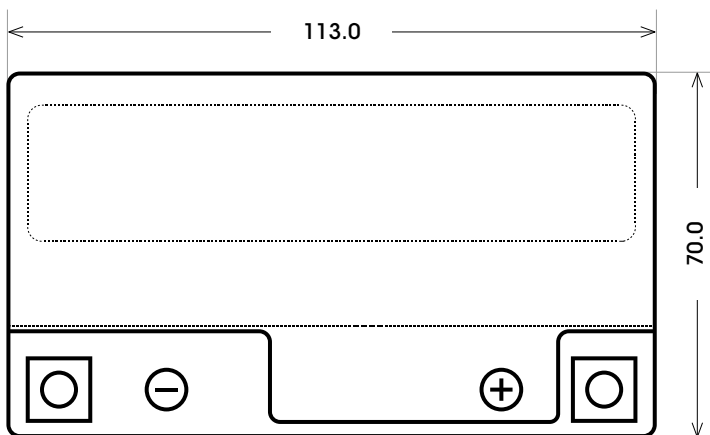

Maßtoleranz: ± 2 mm

Art. Nr.: **MB.5041233**

Japan Nr.: **CTX5L-BS (FA) Factory Activated**

Technologie	AGM SLA
Spannung	12 V
Kapazität	4 Ah
Kaltstart	80 A/EN
Länge	113 mm
Breite	70 mm
Höhe	105 mm
Schaltung	0 (+ Pol rechts)
Polart	Y5
Bodenleiste	B00
Gewicht	1.9 kg

Bodenleiste **B00**

Schaltung **0**

Anschlusspole **Y5**