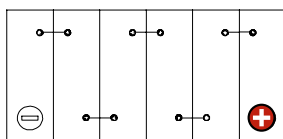

Maßtoleranz: ± 2 mm

Art. Nr.: **MB.5041233**

Japan Nr.: **CTX5L-BS (FA) Factory Activated**

Technologie	AGM SLA
Spannung	12 V
Kapazität	4 Ah
Kaltstart	80 A/EN
Länge	113 mm
Breite	70 mm
Höhe	105 mm
Schaltung	0 (+ Pol rechts)
Polart	Y5
Bodenleiste	B00
Gewicht	1.9 kg

Bodenleiste **B00**

Schaltung **0**

Anschlusspole **Y5**