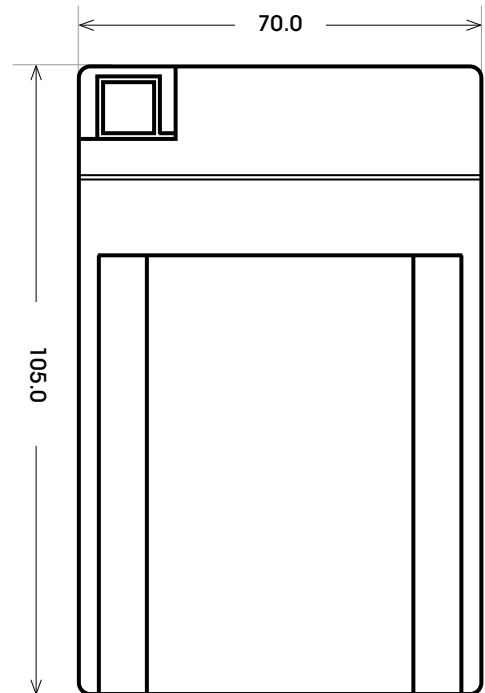

Maßtoleranz: ± 2 mm

Art. Nr.: **MB.5041233**

Japan Nr.: **CTX5L-BS (FA) Factory Activated**

Technologie	AGM SLA
Spannung	12 V
Kapazität	4 Ah
Kaltstart	80 A/EN
Länge	113 mm
Breite	70 mm
Höhe	105 mm
Schaltung	0 (+ Pol rechts)
Polart	Y5
Bodenleiste	B00
Gewicht	1.9 kg

Bodenleiste **B00**

Schaltung **0**

Anschlusspole **Y5**