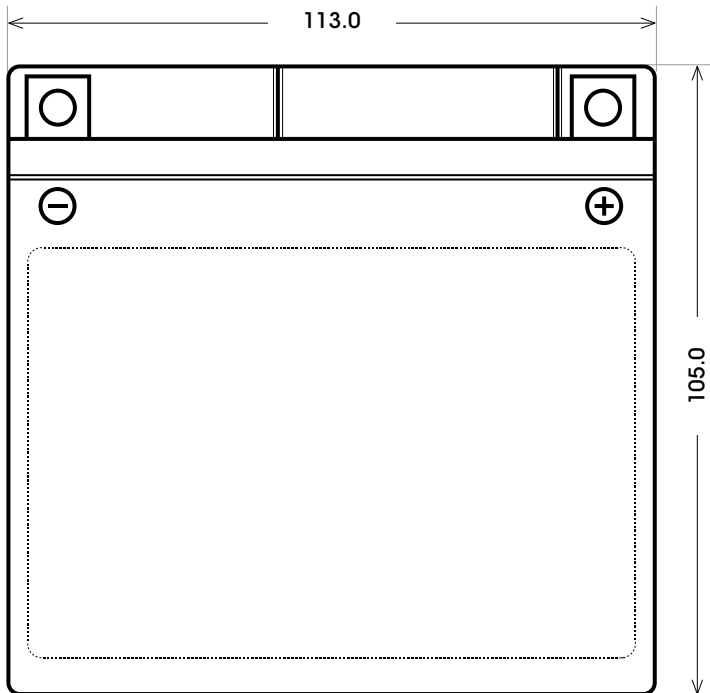

Maßtoleranz: ± 2 mm

Art. Nr.: **MB.5041233**

Japan Nr.: **CTX5L-BS (FA) Factory Activated**

Technologie	AGM SLA
Spannung	12 V
Kapazität	4 Ah
Kaltstart	80 A/EN
Länge	113 mm
Breite	70 mm
Höhe	105 mm
Schaltung	0 (+ Pol rechts)
Polart	Y5
Bodenleiste	B00
Gewicht	1.9 kg

Bodenleiste **B00**

Schaltung **0**

Anschlusspole **Y5**