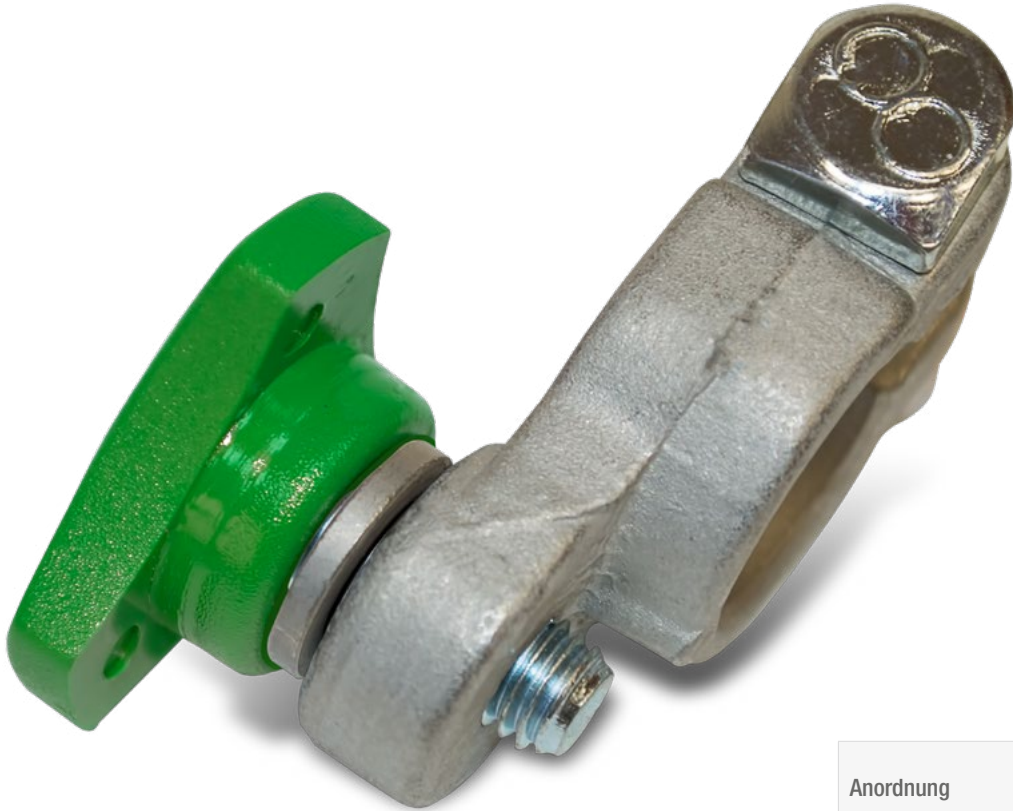

Art. Nr.: **ZB.2051932n**
Bezeichnung: **Schnellverschluss**
Typ: **Natoknochen**

Anordnung	Negativ
Gewinde	M8
Ventilfarbe	Grün
L x B x H	54 x 33 x 33 (mm)
Gewicht (kg)	0,08