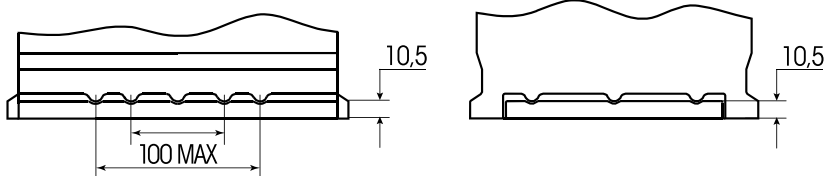

Art. Nr.: **SB.595105085**

Bezeichnung: **5950533**

Technologie	EFB
Technik	Start-Stop
Spannung	12 V
Kapazität	95 Ah
Kälteprüfstrom	850 A/EN
Länge	353 mm
Breite	175 mm
Höhe	190 mm
Bodenleiste	B13
Schaltung	0
Polart	1
Gewicht	22.5 kg

Bodenleiste B13

Schaltung 0

Anschlusspole 1