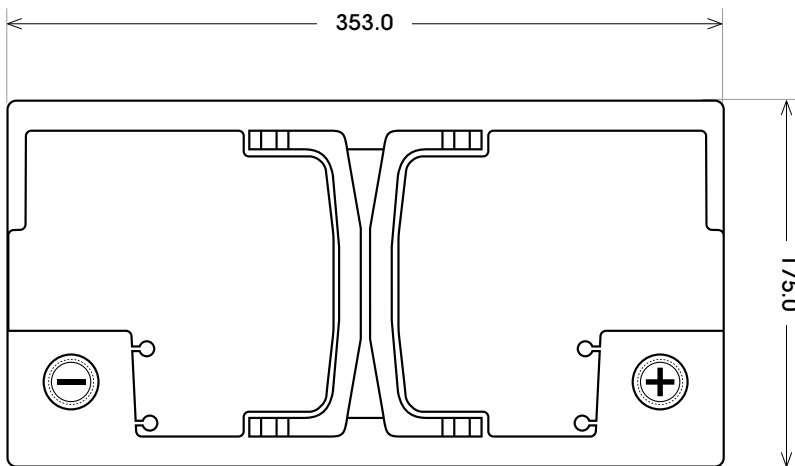

Art. Nr.: **SB.595105085**

Bezeichnung: **5950533**

Technologie	EFB
Technik	Start-Stop
Spannung	12 V
Kapazität	95 Ah
Kälteprüfstrom	850 A/EN
Länge	353 mm
Breite	175 mm
Höhe	190 mm
Bodenleiste	B13
Schaltung	0
Polart	1
Gewicht	22.5 kg

Bodenleiste B13

Schaltung 0

Anschlusspole 1