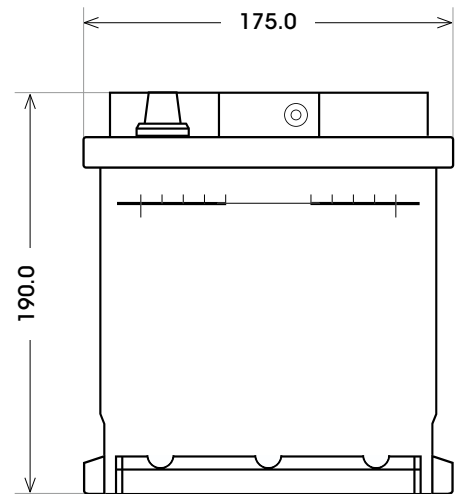

Art. Nr.: **SB.595105085**

Bezeichnung: **5950533**

Technologie	EFB
Technik	Start-Stop
Spannung	12 V
Kapazität	95 Ah
Kälteprüfstrom	850 A/EN
Länge	353 mm
Breite	175 mm
Höhe	190 mm
Bodenleiste	B13
Schaltung	0
Polart	1
Gewicht	22.5 kg

Bodenleiste B13

Schaltung 0

Anschlusspole 1