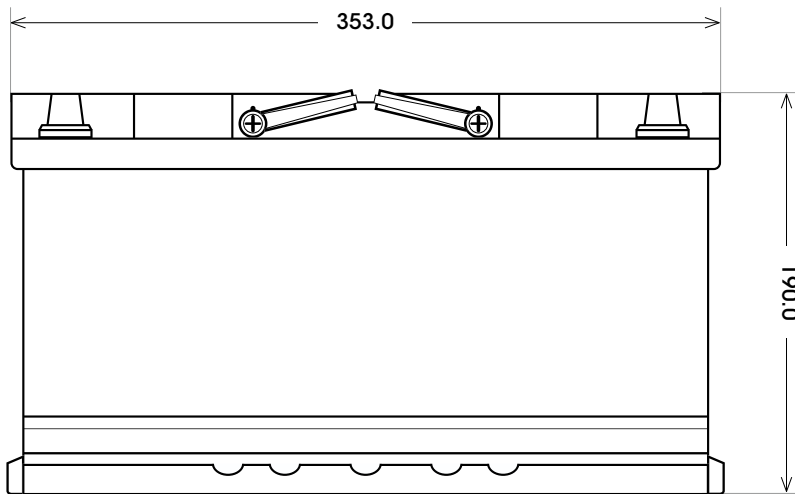

Art. Nr.: **SB.595105085**

Bezeichnung: **5950533**

Technologie	EFB
Technik	Start-Stop
Spannung	12 V
Kapazität	95 Ah
Kälteprüfstrom	850 A/EN
Länge	353 mm
Breite	175 mm
Höhe	190 mm
Bodenleiste	B13
Schaltung	0
Polart	1
Gewicht	22.5 kg

Bodenleiste B13

Schaltung 0

Anschlusspole 1