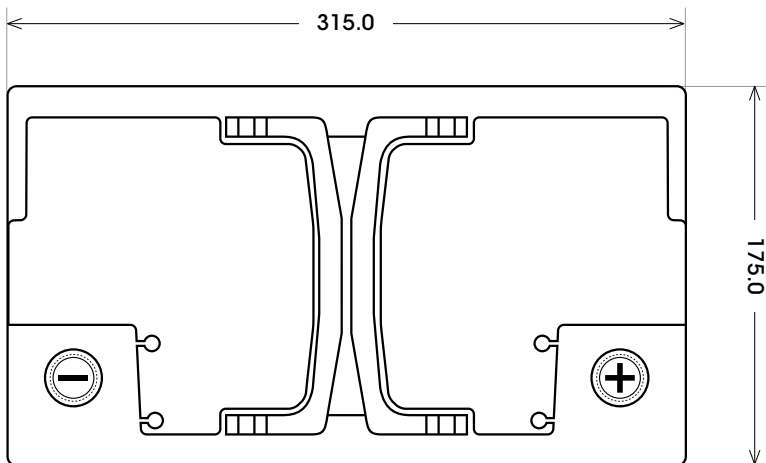

Art. Nr.: **SB.580105073**

Bezeichnung: **5801033**

| | |
|----------------|------------|
| Technologie | EFB |
| Technik | Start-Stop |
| Spannung | 12 V |
| Kapazität | 80 Ah |
| Kälteprüfstrom | 800 A/EN |
| Länge | 315 mm |
| Breite | 175 mm |
| Höhe | 190 mm |
| Bodenleiste | B13 |
| Schaltung | 0 |
| Polart | 1 |
| Gewicht | 21.8 kg |

Bodenleiste B13

Schaltung 0

Anschlusspole 1