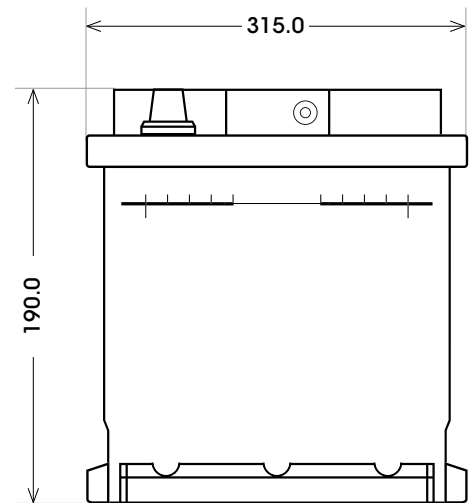

Art. Nr.: **SB.580105073**

Bezeichnung: **5801033**

| | |
|----------------|------------|
| Technologie | EFB |
| Technik | Start-Stop |
| Spannung | 12 V |
| Kapazität | 80 Ah |
| Kälteprüfstrom | 800 A/EN |
| Länge | 315 mm |
| Breite | 175 mm |
| Höhe | 190 mm |
| Bodenleiste | B13 |
| Schaltung | 0 |
| Polart | 1 |
| Gewicht | 21.8 kg |

Bodenleiste B13

Schaltung 0

Anschlusspole 1