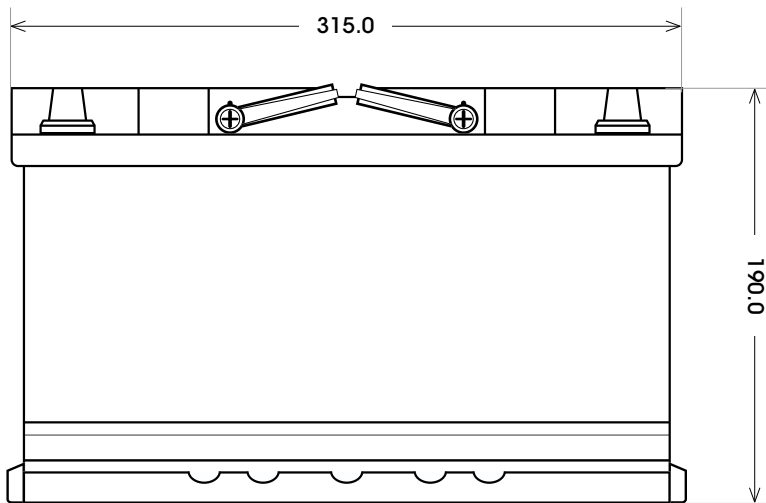

Art. Nr.: **SB.580105073**

Bezeichnung: **5801033**

| | |
|----------------|------------|
| Technologie | EFB |
| Technik | Start-Stop |
| Spannung | 12 V |
| Kapazität | 80 Ah |
| Kälteprüfstrom | 800 A/EN |
| Länge | 315 mm |
| Breite | 175 mm |
| Höhe | 190 mm |
| Bodenleiste | B13 |
| Schaltung | 0 |
| Polart | 1 |
| Gewicht | 21.8 kg |

Bodenleiste B13

Schaltung 0

Anschlusspole 1