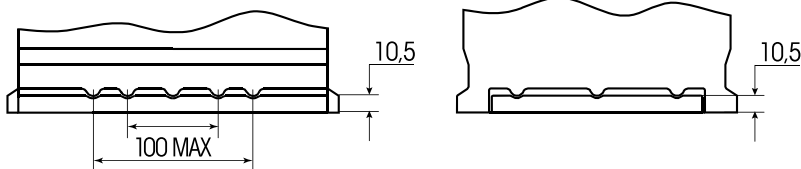

Art. Nr.: **SB.580105073**

Bezeichnung: **5801033**

| | |
|----------------|------------|
| Technologie | EFB |
| Technik | Start-Stop |
| Spannung | 12 V |
| Kapazität | 80 Ah |
| Kälteprüfstrom | 800 A/EN |
| Länge | 315 mm |
| Breite | 175 mm |
| Höhe | 190 mm |
| Bodenleiste | B13 |
| Schaltung | 0 |
| Polart | 1 |
| Gewicht | 21.8 kg |

Bodenleiste B13

Schaltung 0

Anschlusspole 1