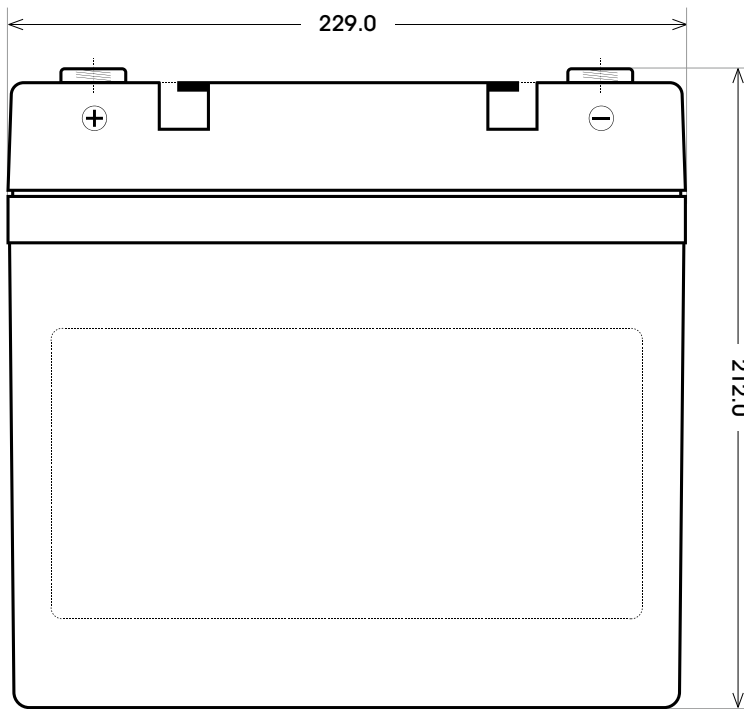

Maßtoleranz: ± 2 mm

Art. Nr.: **TRASO12-55**

Technologie	AGM DC
Spannung	12 V
Kapazität	55 Ah
Länge	229 mm
Breite	138 mm
Höhe	212 mm
Schaltung	1 (+ Pol links)
Polart	T3
Bodenleiste	B00
Gewicht	16.0 kg

Bodenleiste **B00**

Schaltung **1**

Anschlusspole **T3**