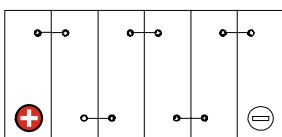

Maßtoleranz: ± 2 mm

Art. Nr.: **TRASO12-55**

Technologie	AGM DC
Spannung	12 V
Kapazität	55 Ah
Länge	229 mm
Breite	138 mm
Höhe	212 mm
Schaltung	1 (+ Pol links)
Polart	T3
Bodenleiste	B00
Gewicht	16.0 kg

Bodenleiste **B00**

Schaltung **1**

Anschlusspole **T3**