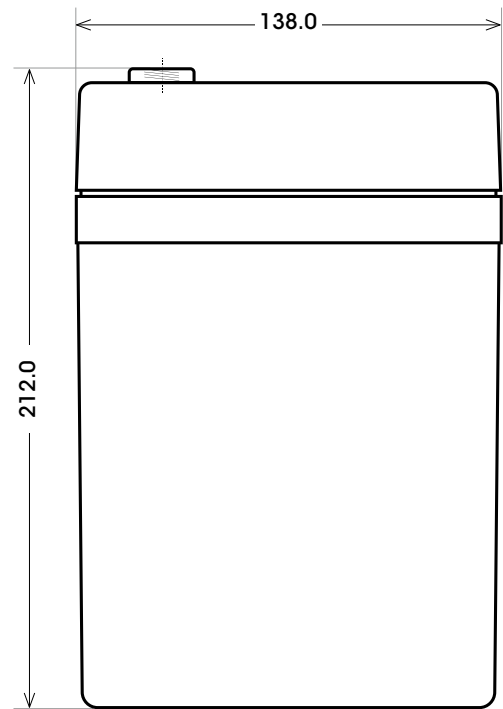

Maßtoleranz: ± 2 mm

Art. Nr.: **TRASO12-55**

Technologie	AGM DC
Spannung	12 V
Kapazität	55 Ah
Länge	229 mm
Breite	138 mm
Höhe	212 mm
Schaltung	1 (+ Pol links)
Polart	T3
Bodenleiste	B00
Gewicht	16.0 kg

Bodenleiste **B00**

Schaltung **1**

Anschlusspole **T3**