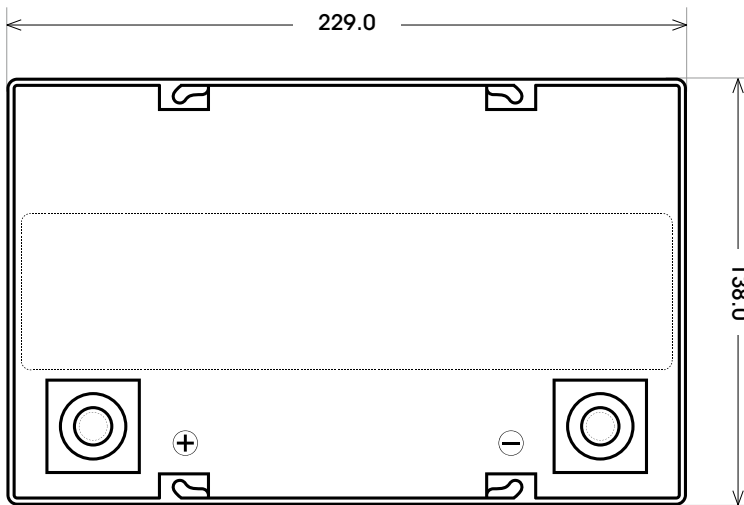

Maßtoleranz: ± 2 mm

Art. Nr.: **TRASO12-55**

Technologie	AGM DC
Spannung	12 V
Kapazität	55 Ah
Länge	229 mm
Breite	138 mm
Höhe	212 mm
Schaltung	1 (+ Pol links)
Polart	T3
Bodenleiste	B00
Gewicht	16.0 kg

Bodenleiste **B00**

Schaltung **1**

Anschlusspole **T3**