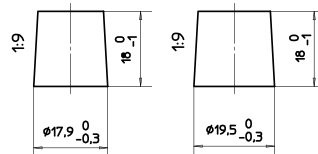

Anschlusspole **1**