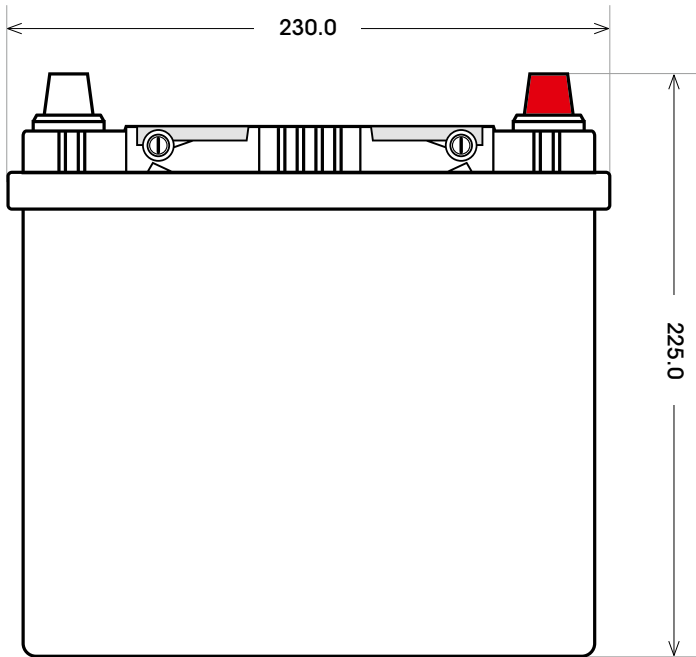

Art. Nr.: **SB.5606833**

Bezeichnung: **56068**

Technologie	Nassbatterie
Spannung	12 V
Kapazität	60 Ah
Kälteprüfstrom	390 A/EN
Länge	230 mm
Breite	170 mm
Höhe	225 mm
Bodenleiste	B00
Schaltung	0
Polart	1
Gewicht	14.5 kg

Bodenleiste **B00**

Schaltung **0**

Anschlusspole **1**

neg

pos