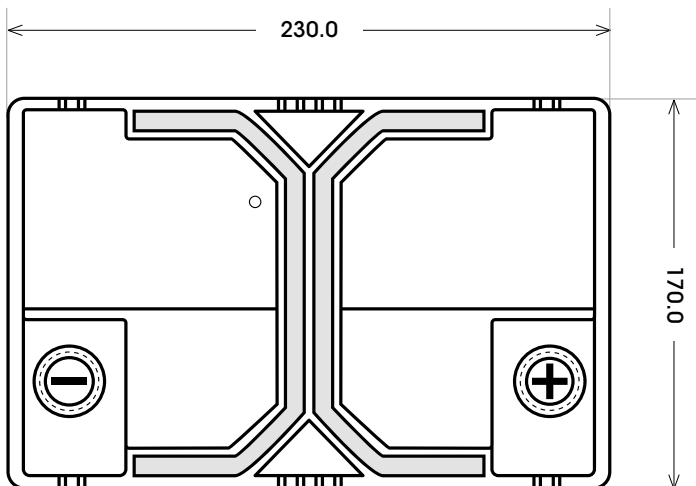

Art. Nr.: **SB.5606833**

Bezeichnung: **56068**

Technologie	Nassbatterie
Spannung	12 V
Kapazität	60 Ah
Kälteprüfstrom	390 A/EN
Länge	230 mm
Breite	170 mm
Höhe	225 mm
Bodenleiste	B00
Schaltung	0
Polart	1
Gewicht	14.5 kg

Bodenleiste **B00**

Schaltung **0**

Anschlusspole **1**

neg

pos