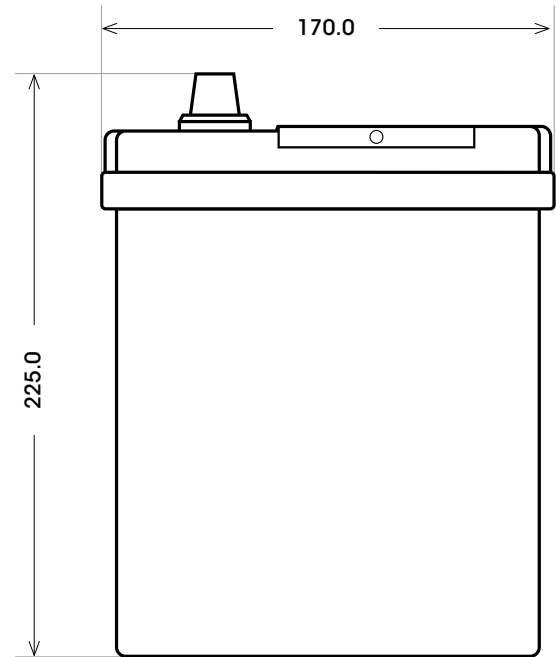

Art. Nr.: **SB.5606833**

Bezeichnung: **56068**

Technologie	Nassbatterie
Spannung	12 V
Kapazität	60 Ah
Kälteprüfstrom	390 A/EN
Länge	230 mm
Breite	170 mm
Höhe	225 mm
Bodenleiste	B00
Schaltung	0
Polart	1
Gewicht	14.5 kg

Bodenleiste **B00**

Schaltung **0**

Anschlusspole **1**

neg

pos