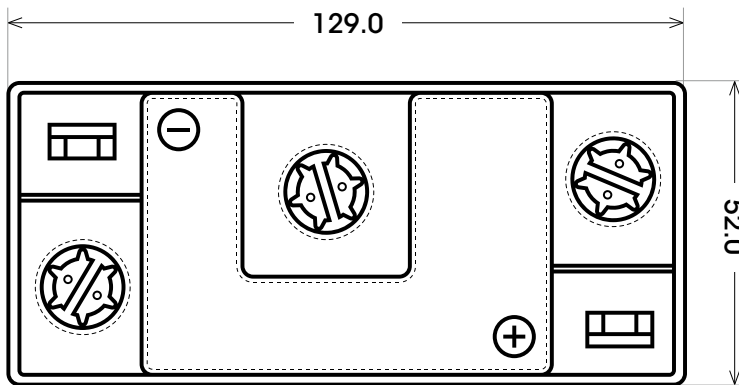

Maßtoleranz: ± 2 mm

Art. Nr.: **MB.0071477**

Japan Nr.: **B39-6**

Technologie	RF - rüttelfest
Spannung	6 V
Kapazität	7 Ah
Kaltstart	30 A/EN
Länge	129 mm
Breite	52 mm
Höhe	128 mm
Polart	Y6
Schaltung	0
Bodenleiste	0
Gewicht	1.97 kg
Zustand	trocken vorgeladen

Bodenleiste **B00**

Schaltung **0**

Anschlusspole **Y6**