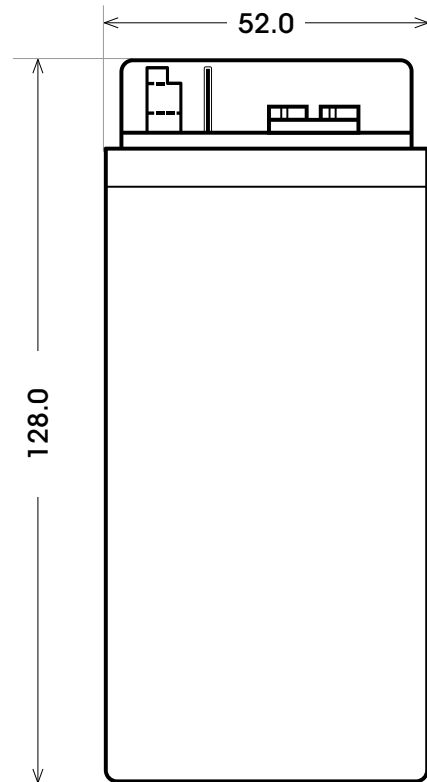

Maßtoleranz: ± 2 mm

Art. Nr.: **MB.0071477**

Japan Nr.: **B39-6**

Technologie	RF - rüttelfest
Spannung	6 V
Kapazität	7 Ah
Kaltstart	30 A/EN
Länge	129 mm
Breite	52 mm
Höhe	128 mm
Polart	Y6
Schaltung	0
Bodenleiste	0
Gewicht	1.97 kg
Zustand	trocken vorgeladen

Bodenleiste **B00**

Schaltung **0**

Anschlusspole **Y6**