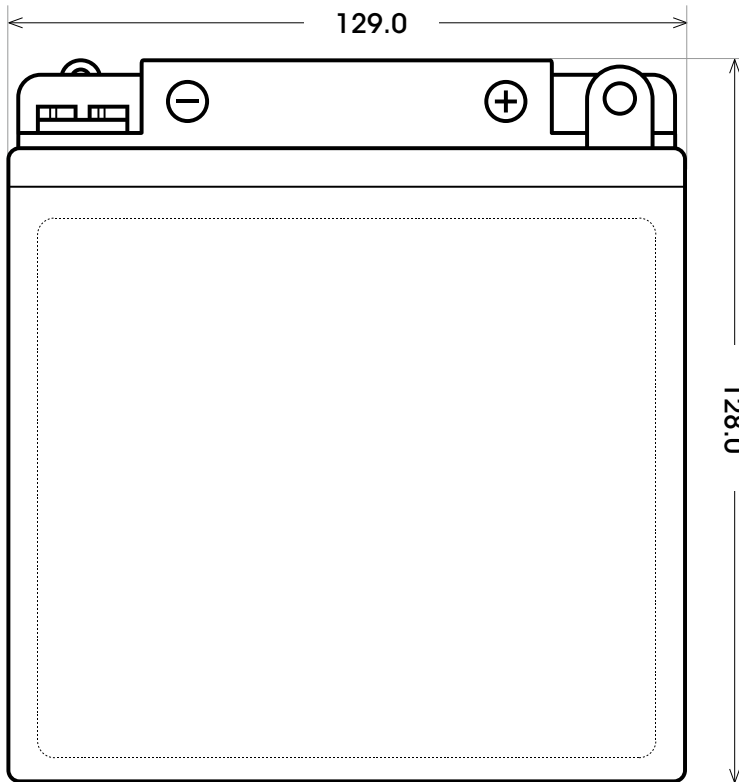

Maßtoleranz: ± 2 mm

Art. Nr.: **MB.0071477**

Japan Nr.: **B39-6**

Technologie	RF - rüttelfest
Spannung	6 V
Kapazität	7 Ah
Kaltstart	30 A/EN
Länge	129 mm
Breite	52 mm
Höhe	128 mm
Polart	Y6
Schaltung	0
Bodenleiste	0
Gewicht	1.97 kg
Zustand	trocken vorgeladen