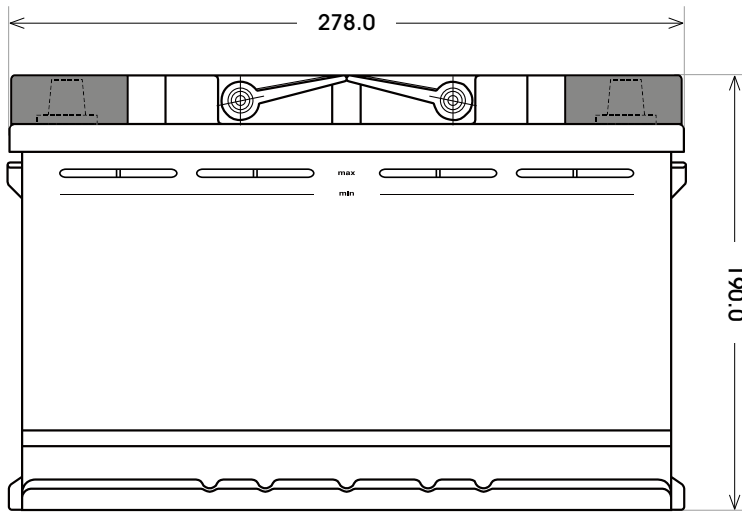

Art. Nr.: **SB.5741233**

Bezeichnung: **57412**

Technologie	Nassbatterie
Spannung	12 V
Kapazität	74 Ah
Kälteprüfstrom	680 A/EN
Länge	278 mm
Breite	175 mm
Höhe	190 mm
Bodenleiste	B13
Schaltung	0
Polart	1
Gewicht	16.7 kg

Bodenleiste **B13**

Schaltung **0**

Anschlusspole **1**