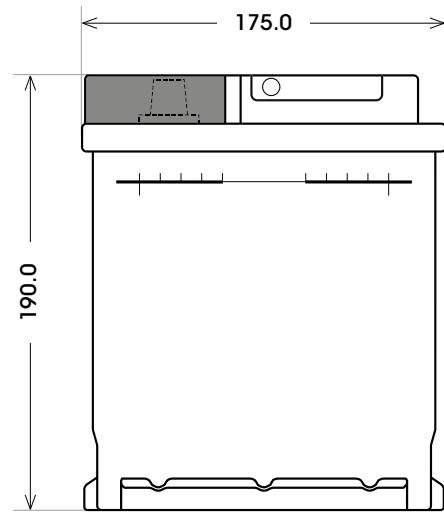

Art. Nr.: **SB.5741233**

Bezeichnung: **57412**

Technologie	Nassbatterie
Spannung	12 V
Kapazität	74 Ah
Kälteprüfstrom	680 A/EN
Länge	278 mm
Breite	175 mm
Höhe	190 mm
Bodenleiste	B13
Schaltung	0
Polart	1
Gewicht	16.7 kg

Bodenleiste **B13**

Schaltung **0**

Anschlusspole **1**