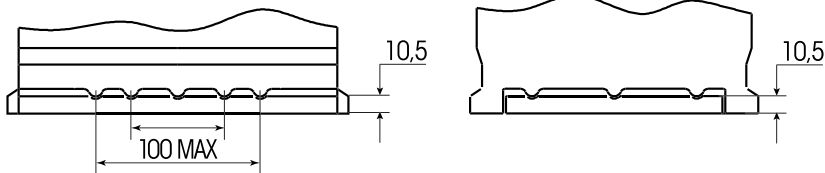

Art. Nr.: **SB.5741233**

Bezeichnung: **57412**

Technologie	Nassbatterie
Spannung	12 V
Kapazität	74 Ah
Kälteprüfstrom	680 A/EN
Länge	278 mm
Breite	175 mm
Höhe	190 mm
Bodenleiste	B13
Schaltung	0
Polart	1
Gewicht	16.7 kg

Bodenleiste **B13**

Schaltung **0**

Anschlusspole **1**