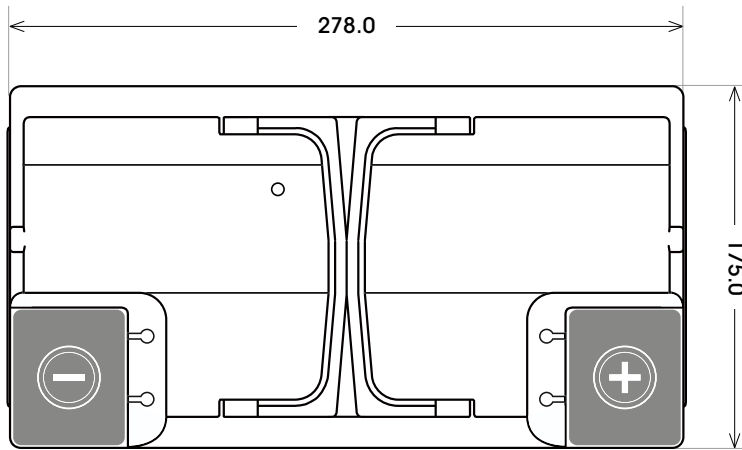

Art. Nr.: **SB.5741233**

Bezeichnung: **57412**

Technologie	Nassbatterie
Spannung	12 V
Kapazität	74 Ah
Kälteprüfstrom	680 A/EN
Länge	278 mm
Breite	175 mm
Höhe	190 mm
Bodenleiste	B13
Schaltung	0
Polart	1
Gewicht	16.7 kg

Bodenleiste **B13**

Schaltung **0**

Anschlusspole **1**