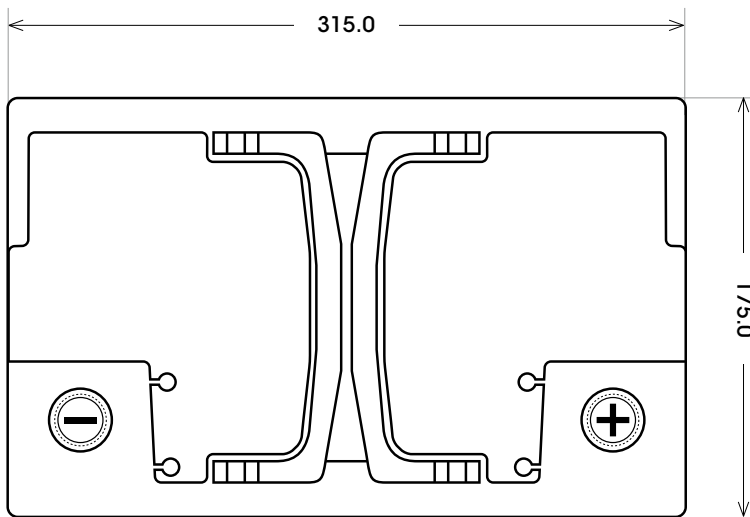

Art. Nr.: **SB.575105073**

Bezeichnung: **5751033**

Technologie	EFB
Technik	Start-Stop
Spannung	12 V
Kapazität	75 Ah
Kälteprüfstrom	730 A/EN
Länge	315 mm
Breite	175 mm
Höhe	175 mm
Bodenleiste	B13
Schaltung	0
Polart	1
Gewicht	21.2 kg

Bodenleiste **B13**

Schaltung **0**

Anschlusspole **1**