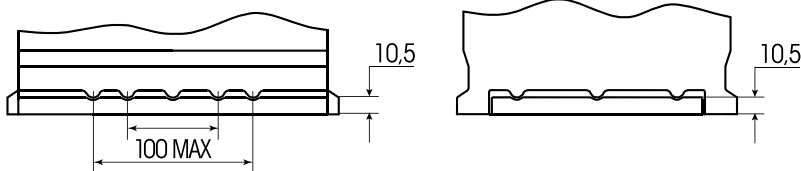

Art. Nr.: **SB.575105073**

Bezeichnung: **5751033**

Technologie	EFB
Technik	Start-Stop
Spannung	12 V
Kapazität	75 Ah
Kälteprüfstrom	730 A/EN
Länge	315 mm
Breite	175 mm
Höhe	175 mm
Bodenleiste	B13
Schaltung	0
Polart	1
Gewicht	21.2 kg

Bodenleiste **B13**

Schaltung **0**

Anschlusspole **1**