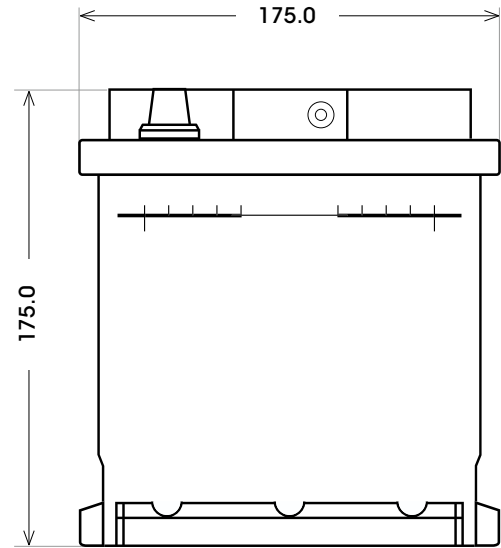

Art. Nr.: **SB.575105073**

Bezeichnung: **5751033**

Technologie	EFB
Technik	Start-Stop
Spannung	12 V
Kapazität	75 Ah
Kälteprüfstrom	730 A/EN
Länge	315 mm
Breite	175 mm
Höhe	175 mm
Bodenleiste	B13
Schaltung	0
Polart	1
Gewicht	21.2 kg

Bodenleiste **B13**

Schaltung **0**

Anschlusspole **1**