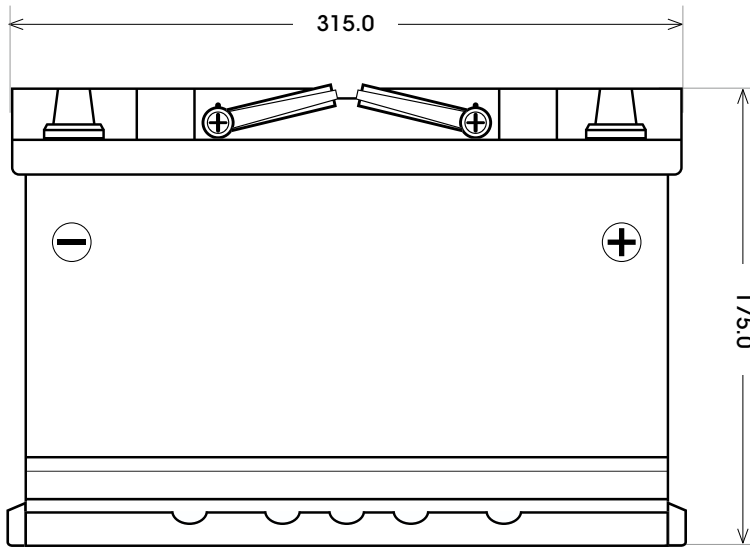

Art. Nr.: **SB.575105073**

Bezeichnung: **5751033**

Technologie	EFB
Technik	Start-Stop
Spannung	12 V
Kapazität	75 Ah
Kälteprüfstrom	730 A/EN
Länge	315 mm
Breite	175 mm
Höhe	175 mm
Bodenleiste	B13
Schaltung	0
Polart	1
Gewicht	21.2 kg

Bodenleiste **B13**

Schaltung **0**

Anschlusspole **1**