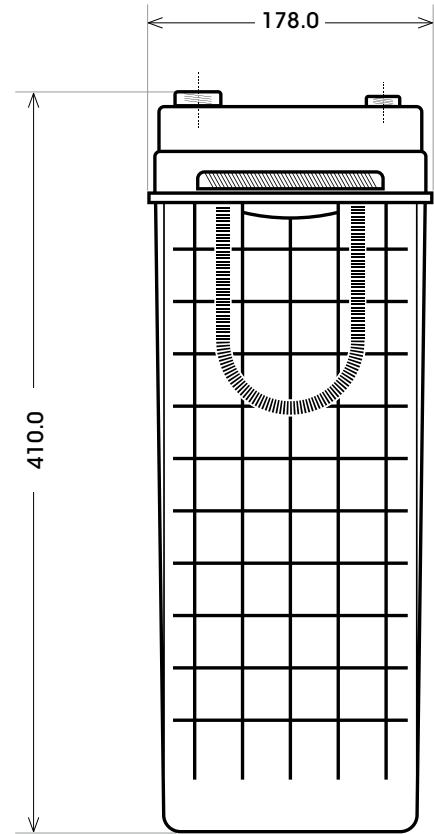

Maßtoleranz:  $\pm 2$  mm

Art. Nr.: **TRASO06-420**

Technologie	AGM DC
Spannung	6 V
Kapazität	420 Ah
Stunden H/C	20
Länge	295 mm
Breite	178 mm
Höhe	410 mm
Schaltung	0
Polart	T5
Bodenleiste	B00
Gewicht	56.8 kg

Schaltung 0

Anschlusspole T5

Bodenleiste B00