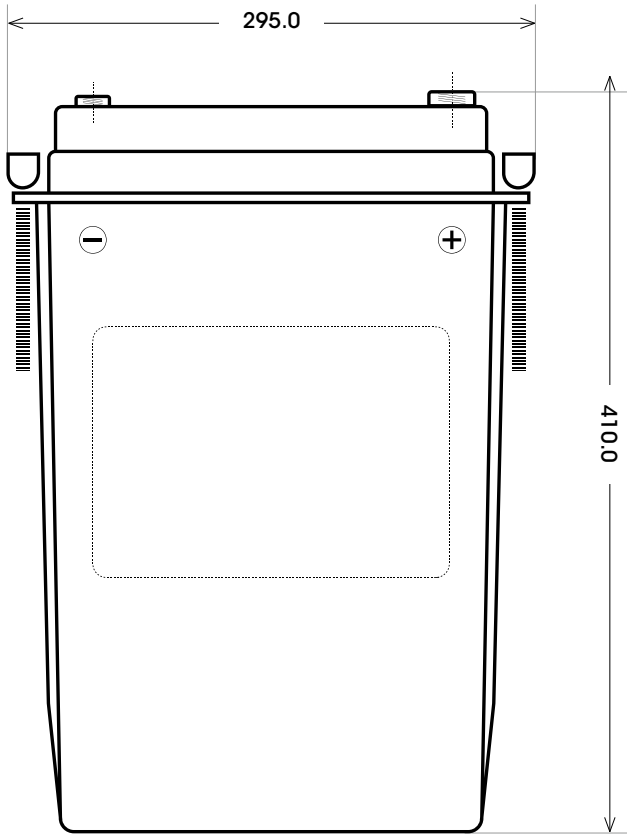

Maßtoleranz:  $\pm 2$  mm

Art. Nr.: **TRASO06-420**

Technologie	AGM DC
Spannung	6 V
Kapazität	420 Ah
Stunden H/C	20
Länge	295 mm
Breite	178 mm
Höhe	410 mm
Schaltung	0
Polart	T5
Bodenleiste	B00
Gewicht	56.8 kg

Schaltung 0

Anschlusspole T5

Bodenleiste B00