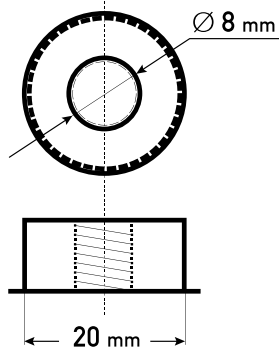

Maßtoleranz:  $\pm 2$  mm

Art. Nr.: **TRASO06-420**

Technologie	AGM DC
Spannung	6 V
Kapazität	420 Ah
Stunden H/C	20
Länge	295 mm
Breite	178 mm
Höhe	410 mm
Schaltung	0
Polart	T5
Bodenleiste	B00
Gewicht	56.8 kg

Schaltung 0

Anschlusspole T5

Bodenleiste B00