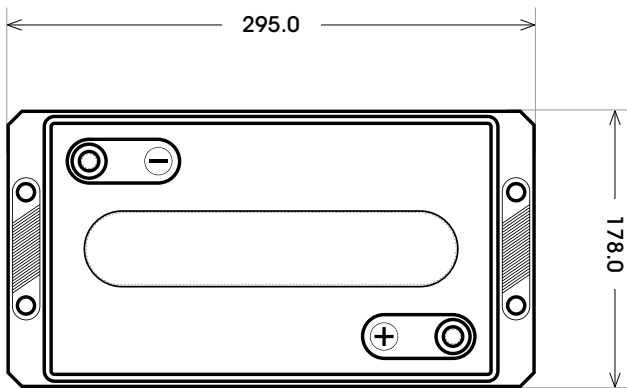

Maßtoleranz:  $\pm 2$  mm

Art. Nr.: **TRASO06-420**

Technologie	AGM DC
Spannung	6 V
Kapazität	420 Ah
Stunden H/C	20
Länge	295 mm
Breite	178 mm
Höhe	410 mm
Schaltung	0
Polart	T5
Bodenleiste	B00
Gewicht	56.8 kg

Schaltung 0

Anschlusspole T5

Bodenleiste B00