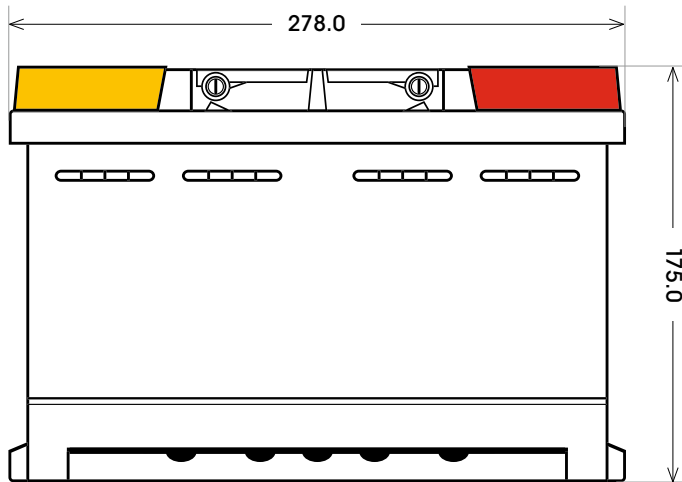

Maßtoleranz: ± 2 mm

Art. Nr.: **SB.P75T**

Bezeichnung: **P75T**

Bodenleiste B13

Schaltung 0

Anschlusspole 1

Technologie	Ca/Ca Nassbatterie
Spannung	12 Volt
Kapazität	75 Ah
Kälteprüfstrom	750 A/EN
Länge	278 mm
Breite	175 mm
Höhe	175 mm
Bodenleiste	B13
Schaltung	0
Polart	1
Gewicht	17.3 kg