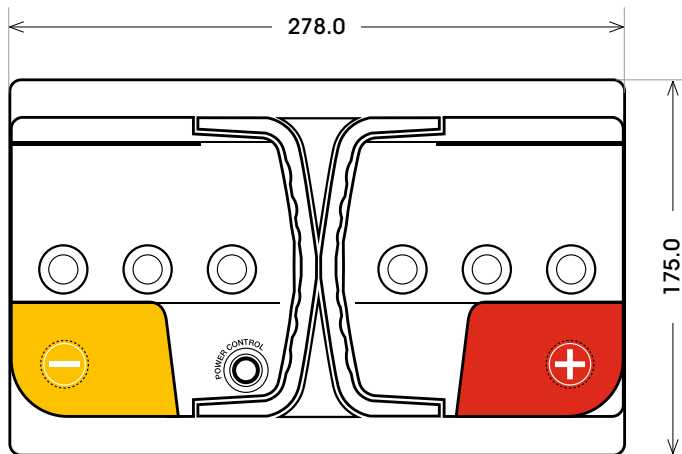

Maßtoleranz: ± 2 mm

Art. Nr.: **SB.P75T**

Bezeichnung: **P75T**

Bodenleiste B13

Schaltung 0

Anschlusspole 1

Technologie	Ca/Ca Nassbatterie
Spannung	12 Volt
Kapazität	75 Ah
Kälteprüfstrom	750 A/EN
Länge	278 mm
Breite	175 mm
Höhe	175 mm
Bodenleiste	B13
Schaltung	0
Polart	1
Gewicht	17.3 kg