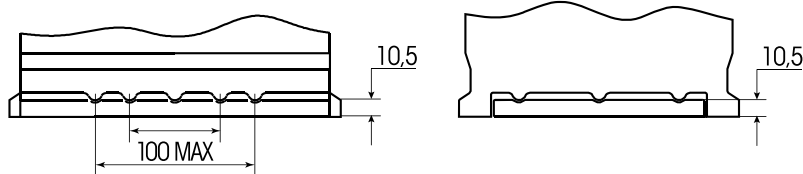

Maßtoleranz: ± 2 mm

Art. Nr.: **SB.P75T**

Bezeichnung: **P75T**

Bodenleiste B13

Schaltung 0

Anschlusspole 1

Technologie	Ca/Ca Nassbatterie
Spannung	12 Volt
Kapazität	75 Ah
Kälteprüfstrom	750 A/EN
Länge	278 mm
Breite	175 mm
Höhe	175 mm
Bodenleiste	B13
Schaltung	0
Polart	1
Gewicht	17.3 kg