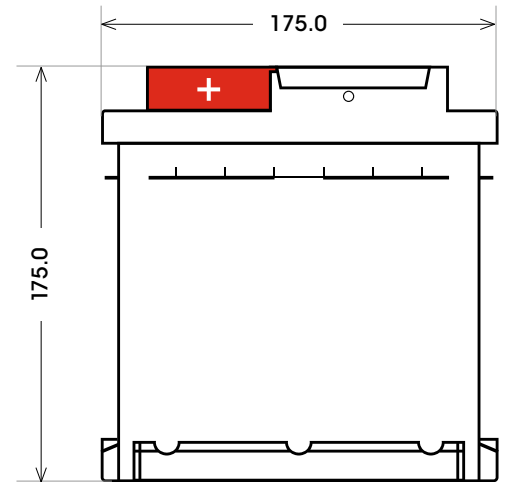

Maßtoleranz: ± 2 mm

Art. Nr.: **SB.P75T**

Bezeichnung: **P75T**

Bodenleiste B13

Schaltung 0

Anschlusspole 1

Technologie	Ca/Ca Nassbatterie
Spannung	12 Volt
Kapazität	75 Ah
Kälteprüfstrom	750 A/EN
Länge	278 mm
Breite	175 mm
Höhe	175 mm
Bodenleiste	B13
Schaltung	0
Polart	1
Gewicht	17.3 kg