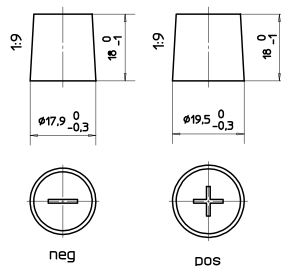

Maßtoleranz: ± 2 mm

Art. Nr.: **SB.P75T**

Bezeichnung: **P75T**

Bodenleiste B13

Schaltung 0

Anschlusspole 1

Technologie	Ca/Ca Nassbatterie
Spannung	12 Volt
Kapazität	75 Ah
Kälteprüfstrom	750 A/EN
Länge	278 mm
Breite	175 mm
Höhe	175 mm
Bodenleiste	B13
Schaltung	0
Polart	1
Gewicht	17.3 kg