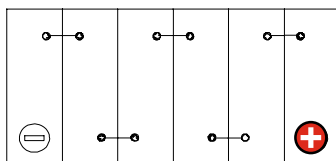

Maßtoleranz: ± 2 mm

Art. Nr.: **SB.P75T**

Bezeichnung: **P75T**

Bodenleiste B13

Schaltung 0

Anschlusspole 1

Technologie	Ca/Ca Nassbatterie
Spannung	12 Volt
Kapazität	75 Ah
Kälteprüfstrom	750 A/EN
Länge	278 mm
Breite	175 mm
Höhe	175 mm
Bodenleiste	B13
Schaltung	0
Polart	1
Gewicht	17.3 kg