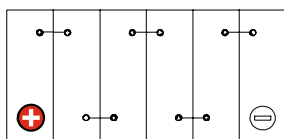

Maßtoleranz: ± 2 mm

Art. Nr.: **GB.5071577**

Japan Nr.: **GT7B-4**

Technologie	GEL
Spannung	12 V
Kapazität	6 Ah
Kaltstart	160 A/EN
Länge	150 mm
Breite	65 mm
Höhe	92 mm
Schaltung	1 (+ Pol links)
Polart	Y11
Bodenleiste	B00
Gewicht	2.3 kg

Bodenleiste **B00**

Schaltung **1**

Anschlusspole **Y11**