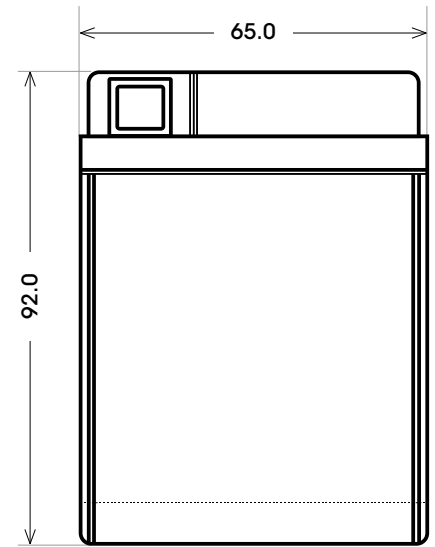

Maßtoleranz: ± 2 mm

Art. Nr.: **GB.5071577**

Japan Nr.: **GT7B-4**

Technologie	GEL
Spannung	12 V
Kapazität	6 Ah
Kaltstart	160 A/EN
Länge	150 mm
Breite	65 mm
Höhe	92 mm
Schaltung	1 (+ Pol links)
Polart	Y11
Bodenleiste	B00
Gewicht	2.3 kg

Bodenleiste **B00**

Schaltung **1**

Anschlusspole **Y11**