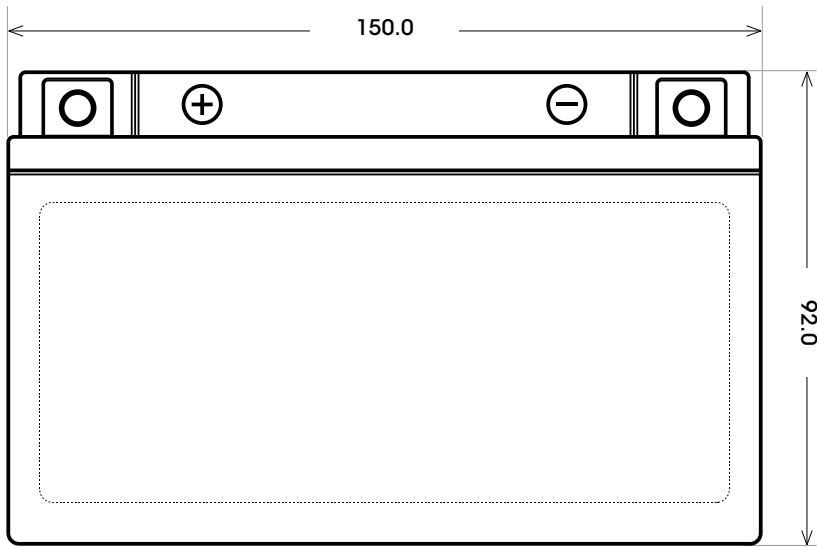

Maßtoleranz: ± 2 mm

Art. Nr.: **GB.5071577**

Japan Nr.: **GT7B-4**

Technologie	GEL
Spannung	12 V
Kapazität	6 Ah
Kaltstart	160 A/EN
Länge	150 mm
Breite	65 mm
Höhe	92 mm
Schaltung	1 (+ Pol links)
Polart	Y11
Bodenleiste	B00
Gewicht	2.3 kg

Bodenleiste **B00**

Schaltung **1**

Anschlusspole **Y11**