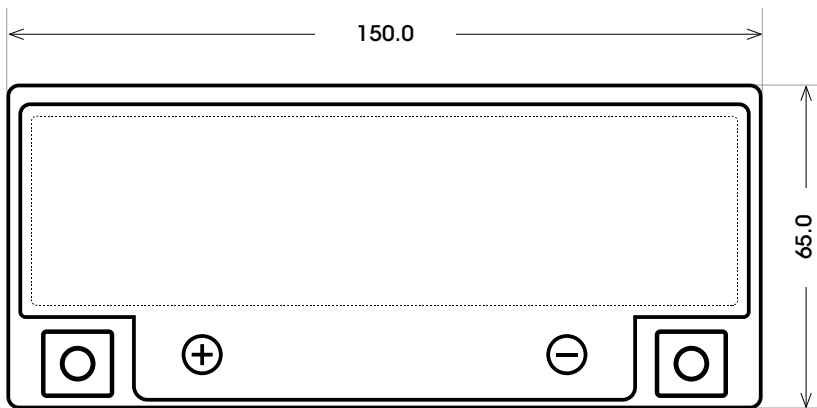

Maßtoleranz: ± 2 mm

Art. Nr.: **GB.5071577**

Japan Nr.: **GT7B-4**

Technologie	GEL
Spannung	12 V
Kapazität	6 Ah
Kaltstart	160 A/EN
Länge	150 mm
Breite	65 mm
Höhe	92 mm
Schaltung	1 (+ Pol links)
Polart	Y11
Bodenleiste	B00
Gewicht	2.3 kg

Bodenleiste **B00**

Schaltung **1**

Anschlusspole **Y11**