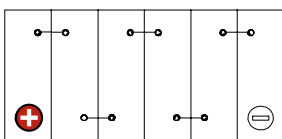

Maßtoleranz: ± 2 mm

Art. Nr.: **MB.5201377**

Japan Nr.: **CTX20-BS**

Technologie	AGM
Spannung	12 V
Kapazität	18 Ah
Kaltstart	270 A/EN
Länge	175 mm
Breite	87 mm
Höhe	155 mm
Schaltung	1 (+ Pol links)
Polart	Y4
Bodenleiste	B00
Gewicht	6.5 kg

Bodenleiste **B00**

Schaltung **1**

Anschlusspole **Y4**