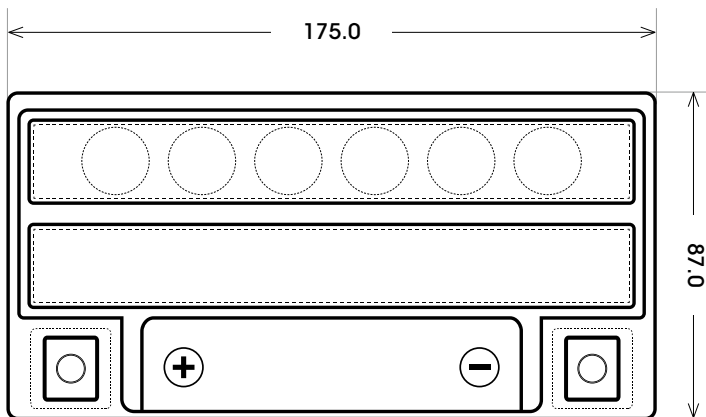

Maßtoleranz: ± 2 mm

Art. Nr.: **MB.5201377**

Japan Nr.: **CTX20-BS**

Technologie	AGM
Spannung	12 V
Kapazität	18 Ah
Kaltstart	270 A/EN
Länge	175 mm
Breite	87 mm
Höhe	155 mm
Schaltung	1 (+ Pol links)
Polart	Y4
Bodenleiste	B00
Gewicht	6.5 kg

Bodenleiste **B00**

Schaltung **1**

Anschlusspole **Y4**