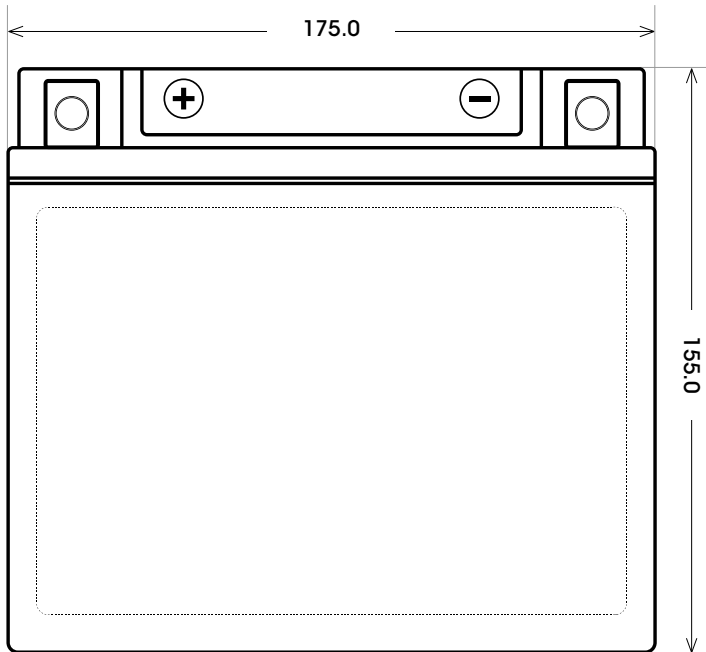

Maßtoleranz: ± 2 mm

Art. Nr.: **MB.5201377**

Japan Nr.: **CTX20-BS**

Technologie	AGM
Spannung	12 V
Kapazität	18 Ah
Kaltstart	270 A/EN
Länge	175 mm
Breite	87 mm
Höhe	155 mm
Schaltung	1 (+ Pol links)
Polart	Y4
Bodenleiste	B00
Gewicht	6.5 kg

Bodenleiste **B00**

Schaltung **1**

Anschlusspole **Y4**