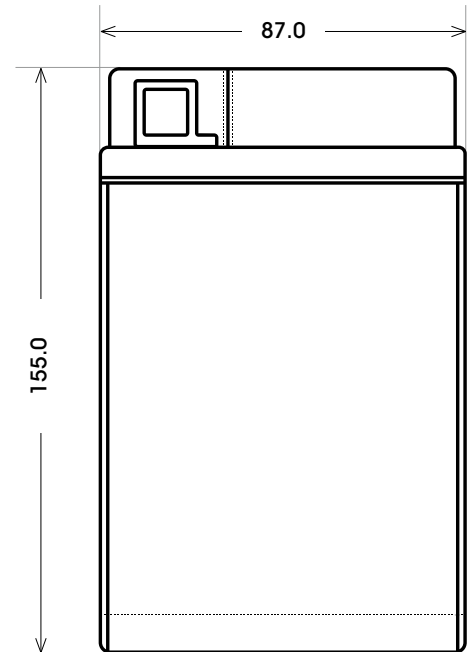

Maßtoleranz: ± 2 mm

Art. Nr.: **MB.5201377**

Japan Nr.: **CTX20-BS**

Technologie	AGM
Spannung	12 V
Kapazität	18 Ah
Kaltstart	270 A/EN
Länge	175 mm
Breite	87 mm
Höhe	155 mm
Schaltung	1 (+ Pol links)
Polart	Y4
Bodenleiste	B00
Gewicht	6.5 kg

Bodenleiste **B00**

Schaltung **1**

Anschlusspole **Y4**