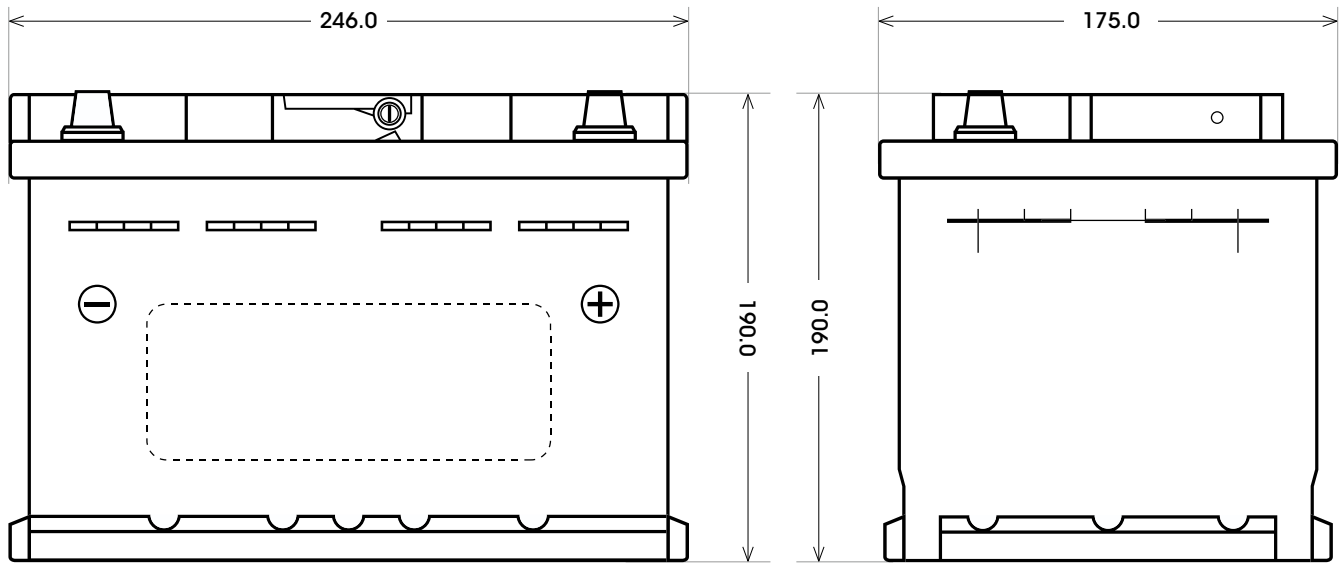

Maßtoleranz:  $\pm 2$  mm

Art. Nr.: **AB.9550233**

Bezeichnung: **95502**

Spannung	12 V
Kapazität (5h)	50 Ah
Kapazität (20h)	60 Ah
Länge	246 mm
Breite	175 mm
Höhe	190 mm
Bodenleiste	B13
Schaltung	0
Polart	1
Gewicht nass	16.0 kg
Haltbarkeit	300 Entlade-/Ladezyklen (80%-Entladung)

Bodenleiste **B13**

Schaltung **0**

Anschlusspole **1**