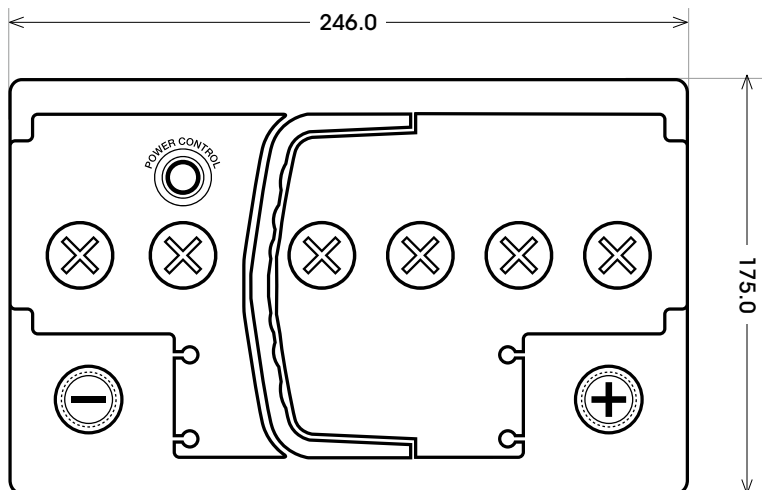

Maßtoleranz:  $\pm 2$  mm

Art. Nr.: **AB.9550233**

Bezeichnung: **95502**

Spannung	12 V
Kapazität (5h)	50 Ah
Kapazität (20h)	60 Ah
Länge	246 mm
Breite	175 mm
Höhe	190 mm
Bodenleiste	B13
Schaltung	0
Polart	1
Gewicht nass	16.0 kg
Haltbarkeit	300 Entlade-/Ladezyklen (80%-Entladung)

Bodenleiste **B13**

Schaltung **0**

Anschlusspole **1**