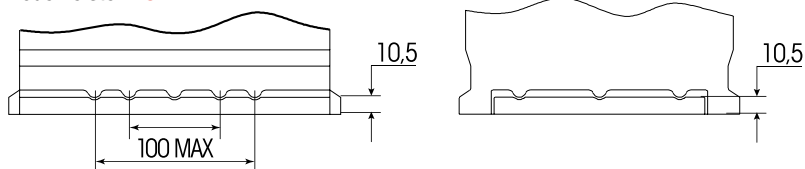

Maßtoleranz:  $\pm 2$  mm

Art. Nr.: **AB.9550233**

Bezeichnung: **95502**

Spannung	12 V
Kapazität (5h)	50 Ah
Kapazität (20h)	60 Ah
Länge	246 mm
Breite	175 mm
Höhe	190 mm
Bodenleiste	B13
Schaltung	0
Polart	1
Gewicht nass	16.0 kg
Haltbarkeit	300 Entlade-/Ladezyklen (80%-Entladung)

Bodenleiste **B13**

Schaltung **0**

Anschlusspole **1**