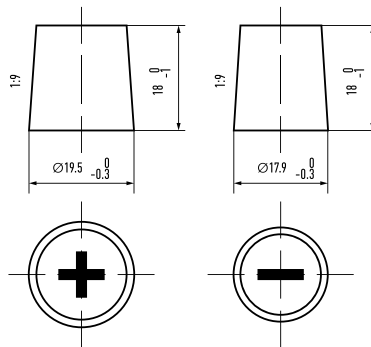

Art. Nr.: **SB.6204533**

Bezeichnung: **62045**

Bodenleiste **B00**

Schaltung **3**

Anschlusspole **1**

Technologie	Nassbatterie
Spannung	12 V
Kapazität	120 Ah
Kälteprüfstrom	680 A/EN
Länge	514 mm
Breite	189 mm
Höhe	223 mm
Bodenleiste	B00
Schaltung	3
Polart	1
Gewicht	33.6 kg