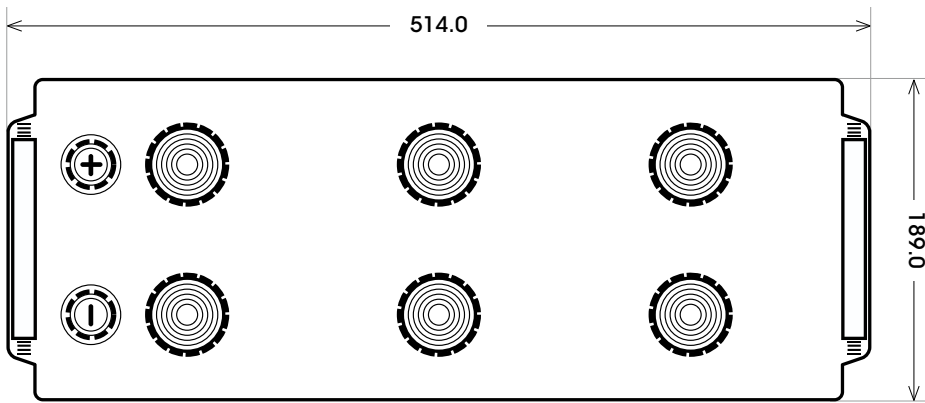

Art. Nr.: **SB.6204533**

Bezeichnung: **62045**

Bodenleiste **B00**

Schaltung **3**

Anschlusspole **1**

Technologie	Nassbatterie
Spannung	12 V
Kapazität	120 Ah
Kälteprüfstrom	680 A/EN
Länge	514 mm
Breite	189 mm
Höhe	223 mm
Bodenleiste	B00
Schaltung	3
Polart	1
Gewicht	33.6 kg