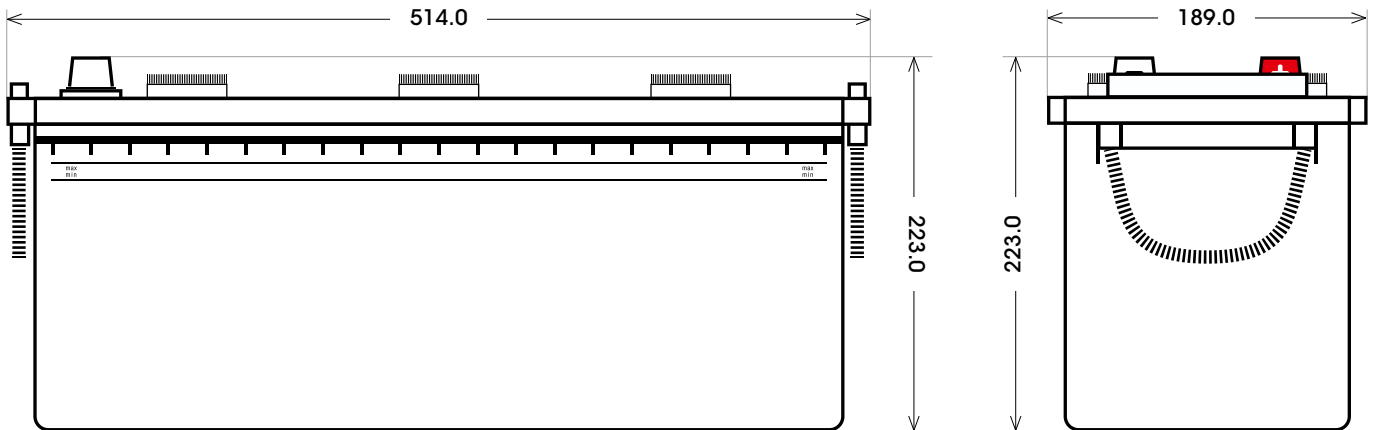

Art. Nr.: **SB.6204533**

Bezeichnung: **62045**

Bodenleiste **B00**

Schaltung **3**

Anschlusspole **1**

Technologie	Nassbatterie
Spannung	12 V
Kapazität	120 Ah
Kälteprüfstrom	680 A/EN
Länge	514 mm
Breite	189 mm
Höhe	223 mm
Bodenleiste	B00
Schaltung	3
Polart	1
Gewicht	33.6 kg