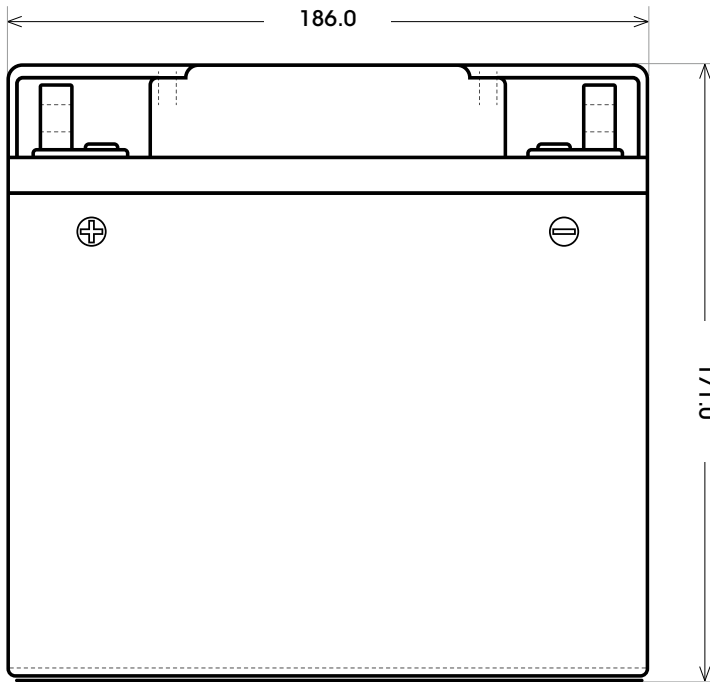

Art. Nr.: **MB.5303411**

Japan Nr.: **C60-N30-A**

Technologie	Blei-Säure
Spannung	12 V
Kapazität	30 Ah
Kaltstart	300 A/EN
Länge	186 mm
Breite	130 mm
Höhe	171 mm
Schaltung	1 (+ Pol links)
Polart	Y14
Bodenleiste	B00
Gewicht nass	6.3 kg

Bodenleiste **B00**

Schaltung **1**

Anschlusspole **Y14**