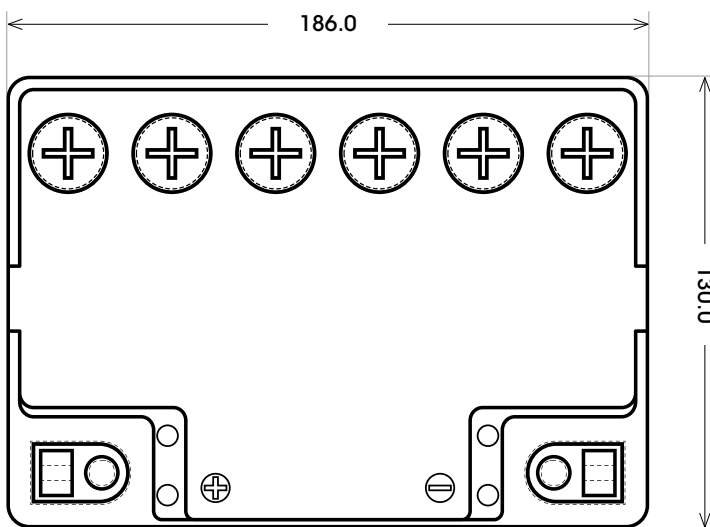

Art. Nr.: **MB.5303411**

Japan Nr.: **C60-N30-A**

Technologie	Blei-Säure
Spannung	12 V
Kapazität	30 Ah
Kaltstart	300 A/EN
Länge	186 mm
Breite	130 mm
Höhe	171 mm
Schaltung	1 (+ Pol links)
Polart	Y14
Bodenleiste	B00
Gewicht nass	6.3 kg

Bodenleiste **B00**

Schaltung **1**

Anschlusspole **Y14**