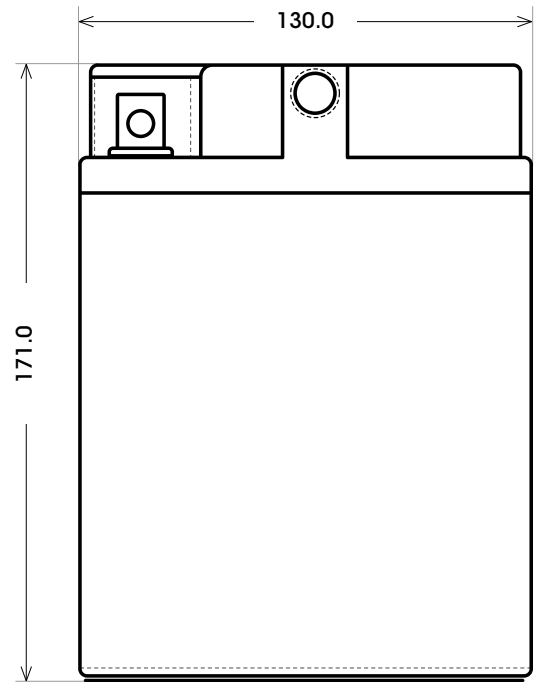

Art. Nr.: **MB.5303411**

Japan Nr.: **C60-N30-A**

Technologie	Blei-Säure
Spannung	12 V
Kapazität	30 Ah
Kaltstart	300 A/EN
Länge	186 mm
Breite	130 mm
Höhe	171 mm
Schaltung	1 (+ Pol links)
Polart	Y14
Bodenleiste	B00
Gewicht nass	6.3 kg

Bodenleiste **B00**

Schaltung **1**

Anschlusspole **Y14**