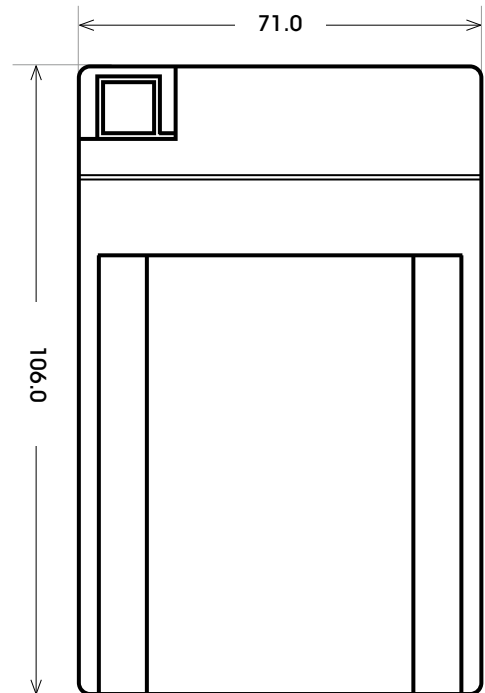

Maßtoleranz:  $\pm 2$  mm

Art. Nr.: **MB.5041277**

Japan Nr.: **CTX5L-BS**

Technologie	AGM
Spannung	12 V
Kapazität	4 Ah
Kaltstart	80 A/EN
Länge	114 mm
Breite	71 mm
Höhe	106 mm
Schaltung	0 (+ Pol rechts)
Polart	Y5
Bodenleiste	B00
Gewicht	1.5 kg

Bodenleiste **B00**

Schaltung **0**

Anschlusspole **Y5**