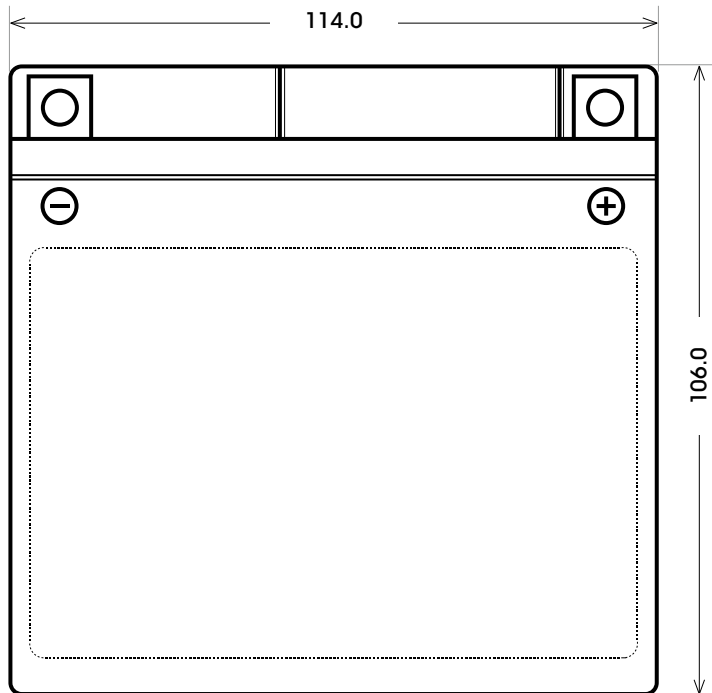

Maßtoleranz:  $\pm 2$  mm

Art. Nr.: **MB.5041277**

Japan Nr.: **CTX5L-BS**

Technologie	AGM
Spannung	12 V
Kapazität	4 Ah
Kaltstart	80 A/EN
Länge	114 mm
Breite	71 mm
Höhe	106 mm
Schaltung	0 (+ Pol rechts)
Polart	Y5
Bodenleiste	B00
Gewicht	1.5 kg

Bodenleiste **B00**

Schaltung **0**

Anschlusspole **Y5**