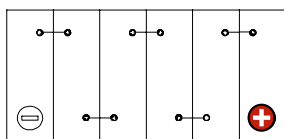

Maßtoleranz:  $\pm 2$  mm

Art. Nr.: **MB.5041277**

Japan Nr.: **CTX5L-BS**

Technologie	AGM
Spannung	12 V
Kapazität	4 Ah
Kaltstart	80 A/EN
Länge	114 mm
Breite	71 mm
Höhe	106 mm
Schaltung	0 (+ Pol rechts)
Polart	Y5
Bodenleiste	B00
Gewicht	1.5 kg

Bodenleiste **B00**

Schaltung **0**

Anschlusspole **Y5**