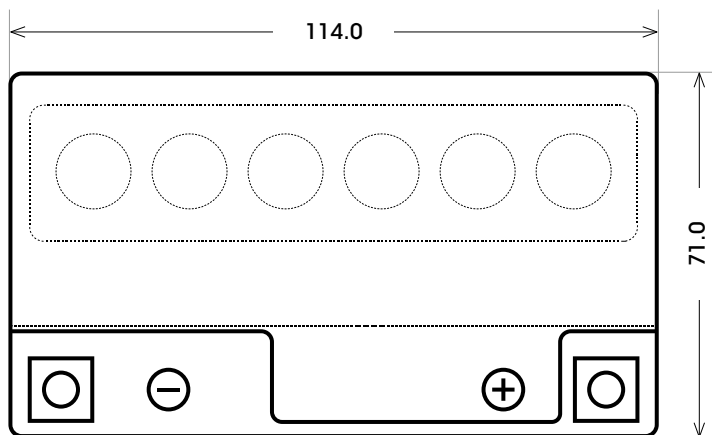

Maßtoleranz:  $\pm 2$  mm

Art. Nr.: **MB.5041277**

Japan Nr.: **CTX5L-BS**

Technologie	AGM
Spannung	12 V
Kapazität	4 Ah
Kaltstart	80 A/EN
Länge	114 mm
Breite	71 mm
Höhe	106 mm
Schaltung	0 (+ Pol rechts)
Polart	Y5
Bodenleiste	B00
Gewicht	1.5 kg

Bodenleiste **B00**

Schaltung **0**

Anschlusspole **Y5**