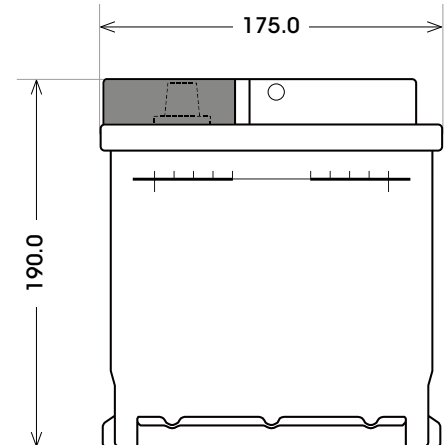

Art. Nr.: **SB.5882833**

Bezeichnung: **58828**

Technologie	Nassbatterie
Spannung	12 V
Kapazität	88 Ah
Kälteprüfstrom	640 A/EN
Länge	353 mm
Breite	175 mm
Höhe	190 mm
Bodenleiste	B13
Schaltung	1
Polart	1
Gewicht	21.8 kg

Bodenleiste B13

Schaltung 1

Anschlusspole 1