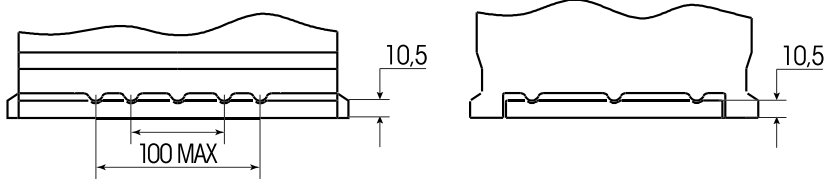

Art. Nr.: **SB.5882833**

Bezeichnung: **58828**

Technologie	Nassbatterie
Spannung	12 V
Kapazität	88 Ah
Kälteprüfstrom	640 A/EN
Länge	353 mm
Breite	175 mm
Höhe	190 mm
Bodenleiste	B13
Schaltung	1
Polart	1
Gewicht	21.8 kg

Bodenleiste B13

Schaltung 1

Anschlusspole 1