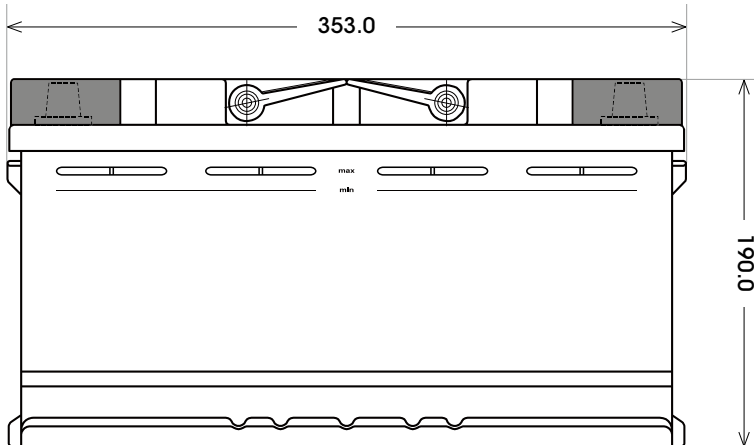

Art. Nr.: **SB.5882833**

Bezeichnung: **58828**

Technologie	Nassbatterie
Spannung	12 V
Kapazität	88 Ah
Kälteprüfstrom	640 A/EN
Länge	353 mm
Breite	175 mm
Höhe	190 mm
Bodenleiste	B13
Schaltung	1
Polart	1
Gewicht	21.8 kg

Bodenleiste B13

Schaltung 1

Anschlusspole 1