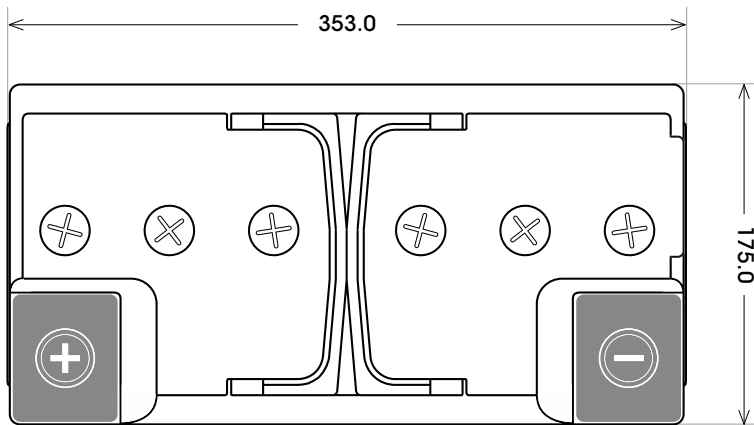

Art. Nr.: **SB.5882833**

Bezeichnung: **58828**

Technologie	Nassbatterie
Spannung	12 V
Kapazität	88 Ah
Kälteprüfstrom	640 A/EN
Länge	353 mm
Breite	175 mm
Höhe	190 mm
Bodenleiste	B13
Schaltung	1
Polart	1
Gewicht	21.8 kg

Bodenleiste B13

Schaltung 1

Anschlusspole 1