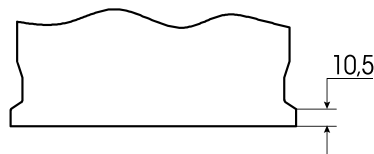

Art. Nr.: **SB.6003633**

Bezeichnung: **60036**

Technologie	Nassbatterie
Spannung	12 V
Kapazität	100 Ah
Kälteprüfstrom	680 A/EN
Länge	302 mm
Breite	175 mm
Höhe	215 mm
Bodenleiste	B01
Schaltung	0
Polart	1
Gewicht	20.4 kg

Bodenleiste **B01**

Schaltung **0**

Anschlusspole **1**