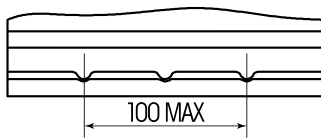

Art. Nr.: **SB.6003633**

Bezeichnung: **60036**

Technologie	Nassbatterie
Spannung	12 V
Kapazität	100 Ah
Kälteprüfstrom	680 A/EN
Länge	302 mm
Breite	175 mm
Höhe	215 mm
Bodenleiste	B01
Schaltung	0
Polart	1
Gewicht	20.4 kg

Bodenleiste **B01**

Schaltung **0**

Anschlusspole **1**