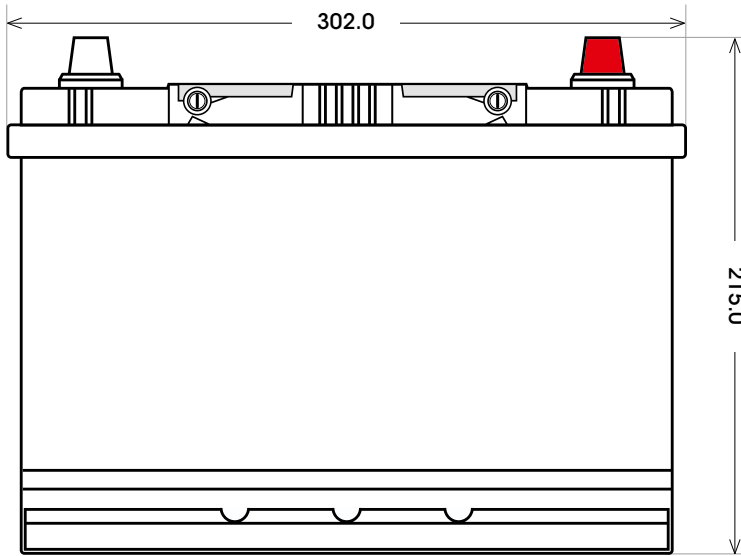

Art. Nr.: **SB.6003633**

Bezeichnung: **60036**

Technologie	Nassbatterie
Spannung	12 V
Kapazität	100 Ah
Kälteprüfstrom	680 A/EN
Länge	302 mm
Breite	175 mm
Höhe	215 mm
Bodenleiste	B01
Schaltung	0
Polart	1
Gewicht	20.4 kg

Bodenleiste **B01**

Schaltung **0**

Anschlusspole **1**