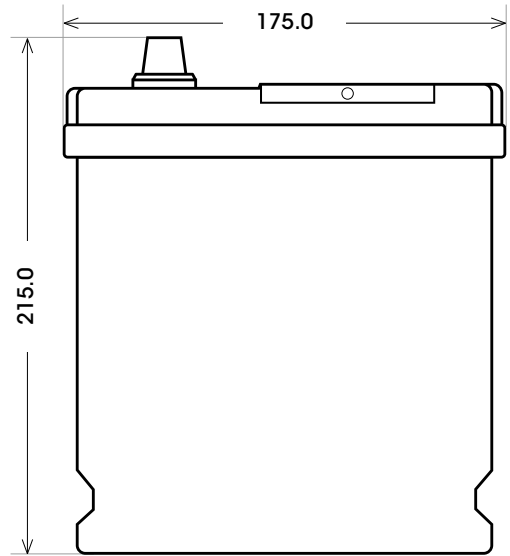

Art. Nr.: **SB.6003633**

Bezeichnung: **60036**

Technologie	Nassbatterie
Spannung	12 V
Kapazität	100 Ah
Kälteprüfstrom	680 A/EN
Länge	302 mm
Breite	175 mm
Höhe	215 mm
Bodenleiste	B01
Schaltung	0
Polart	1
Gewicht	20.4 kg

Bodenleiste **B01**

Schaltung **0**

Anschlusspole **1**