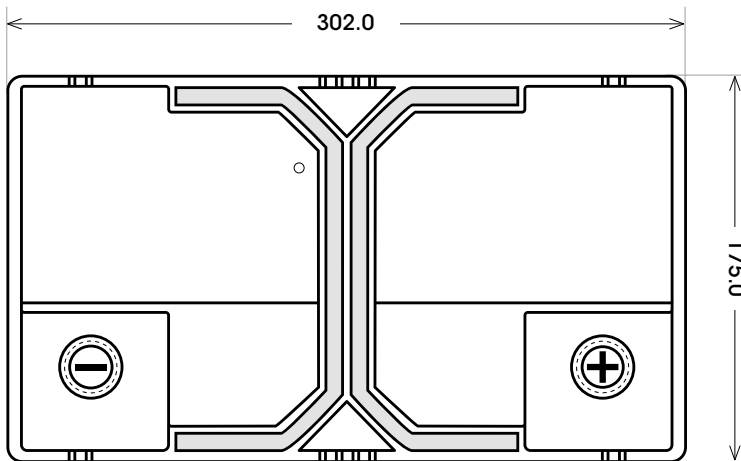

Art. Nr.: **SB.6003633**

Bezeichnung: **60036**

Technologie	Nassbatterie
Spannung	12 V
Kapazität	100 Ah
Kälteprüfstrom	680 A/EN
Länge	302 mm
Breite	175 mm
Höhe	215 mm
Bodenleiste	B01
Schaltung	0
Polart	1
Gewicht	20.4 kg

Bodenleiste **B01**

Schaltung **0**

Anschlusspole **1**