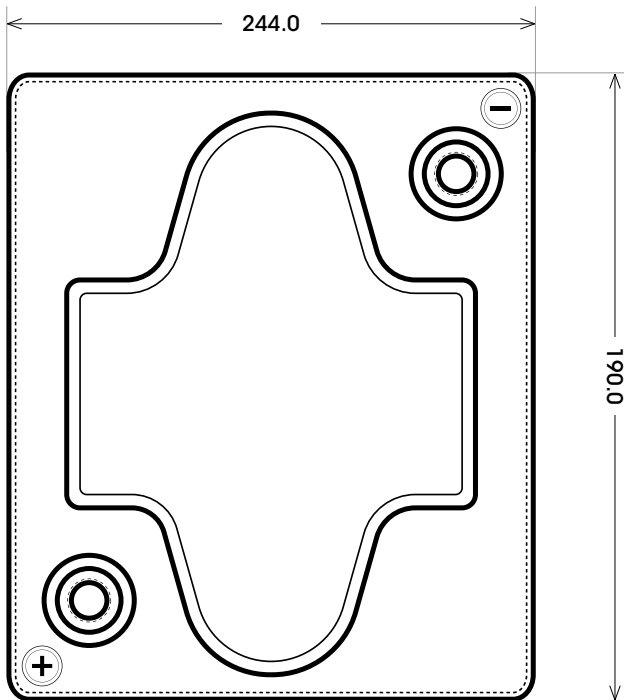

Maßtoleranz: ± 2 mm

Art. Nr.: **TRGD06-225**

Technologie	GEL DC
Spannung	6 V
Kapazität	225 Ah
Stunden H/C	20
Länge	244 mm
Breite	190 mm
Höhe	275 mm
Schaltung	1
Polart	T5
Bodenleiste	B00
Gewicht	31.0 kg

Schaltung **1**

Anschlusspole **T5**

Bodenleiste **B00**