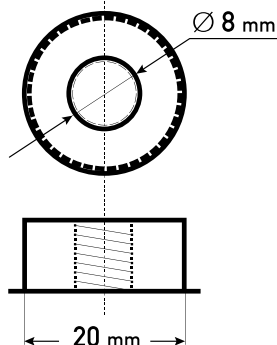

Maßtoleranz: ± 2 mm

Art. Nr.: **TRGD06-225**

Technologie	GEL DC
Spannung	6 V
Kapazität	225 Ah
Stunden H/C	20
Länge	244 mm
Breite	190 mm
Höhe	275 mm
Schaltung	1
Polart	T5
Bodenleiste	B00
Gewicht	31.0 kg

Schaltung **1**

Anschlusspole **T5**

Bodenleiste **B00**