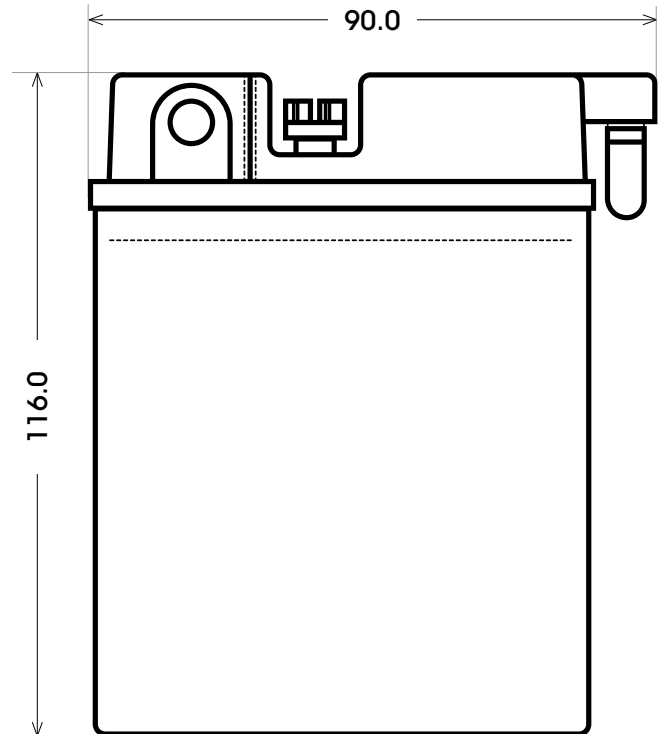

Maßtoleranz: ± 2 mm

Art. Nr.: **MB.5070177**

Japan Nr.: **CB7C-A**

Technologie	RF - rüttelfest
Spannung	12 V
Kapazität	4 Ah
Kaltstart	80 A/EN
Länge	130 mm
Breite	90 mm
Höhe	116 mm
Polart	Y3
Schaltung	1
Bodenleiste	0
Gewicht	3.0 kg
Zustand	trocken vorgeladen

Bodenleiste **B00**

Schaltung **0**

Polart **Y3**