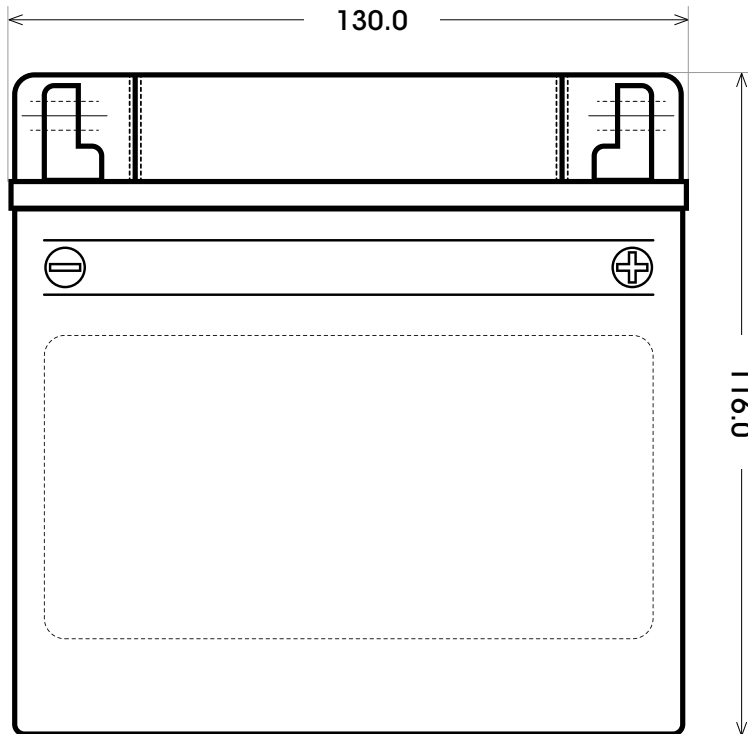

Maßtoleranz: ± 2 mm

Art. Nr.: **MB.5070177**

Japan Nr.: **CB7C-A**

Technologie	RF - rüttelfest
Spannung	12 V
Kapazität	4 Ah
Kaltstart	80 A/EN
Länge	130 mm
Breite	90 mm
Höhe	116 mm
Polart	Y3
Schaltung	1
Bodenleiste	0
Gewicht	3.0 kg
Zustand	trocken vorgeladen

Bodenleiste **B00**

Schaltung **0**

Polart **Y3**