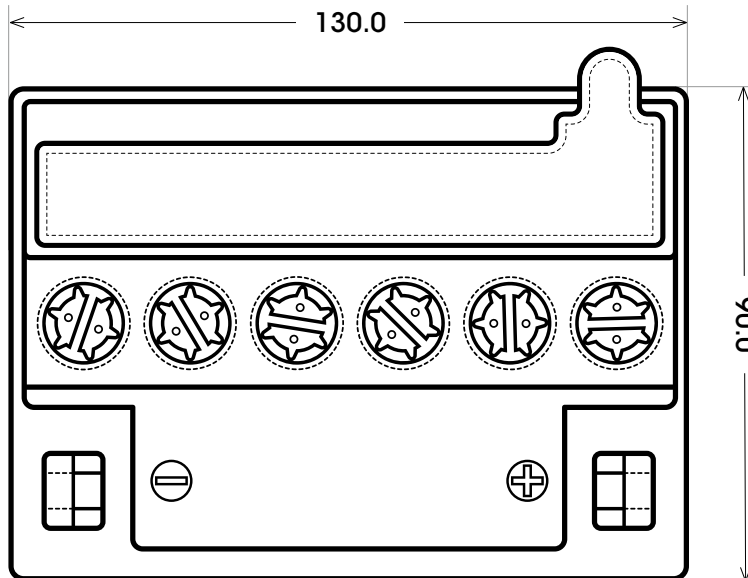

Maßtoleranz: ± 2 mm

Art. Nr.: **MB.5070177**

Japan Nr.: **CB7C-A**

Technologie	RF - rüttelfest
Spannung	12 V
Kapazität	4 Ah
Kaltstart	80 A/EN
Länge	130 mm
Breite	90 mm
Höhe	116 mm
Polart	Y3
Schaltung	1
Bodenleiste	0
Gewicht	3.0 kg
Zustand	trocken vorgeladen

Bodenleiste **B00**

Schaltung **0**

Polart **Y3**