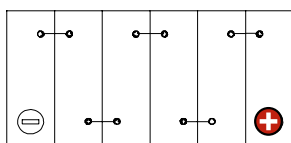

Maßtoleranz: ± 2 mm

Art. Nr.: **MB.5070177**

Japan Nr.: **CB7C-A**

Technologie	RF - rüttelfest
Spannung	12 V
Kapazität	4 Ah
Kaltstart	80 A/EN
Länge	130 mm
Breite	90 mm
Höhe	116 mm
Polart	Y3
Schaltung	1
Bodenleiste	0
Gewicht	3.0 kg
Zustand	trocken vorgeladen

Bodenleiste **B00**

Schaltung **0**

Polart **Y3**