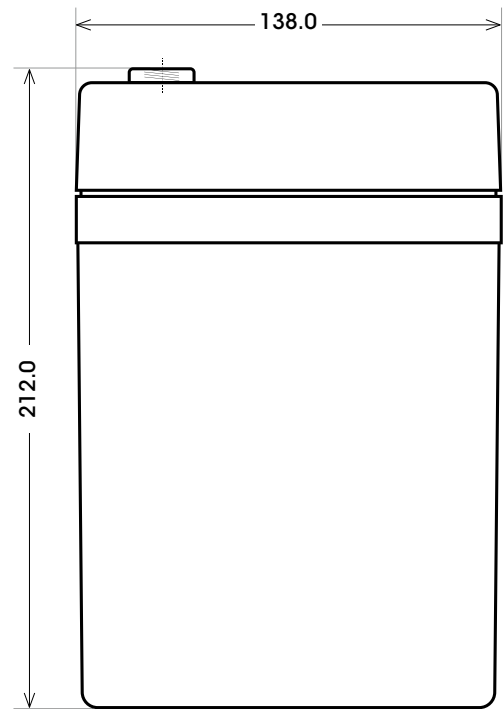

Maßtoleranz:  $\pm 2$  mm

Art. Nr.: **TRAD12-55**

Technologie	AGM
Spannung	12 V
Kapazität	55 Ah
Länge	229 mm
Breite	138 mm
Höhe	212 mm
Schaltung	1 (+ Pol links)
Polart	T3
Bodenleiste	B00
Gewicht	16.0 kg

Bodenleiste **B00**

Schaltung **1**

Anschlusspole **T3**