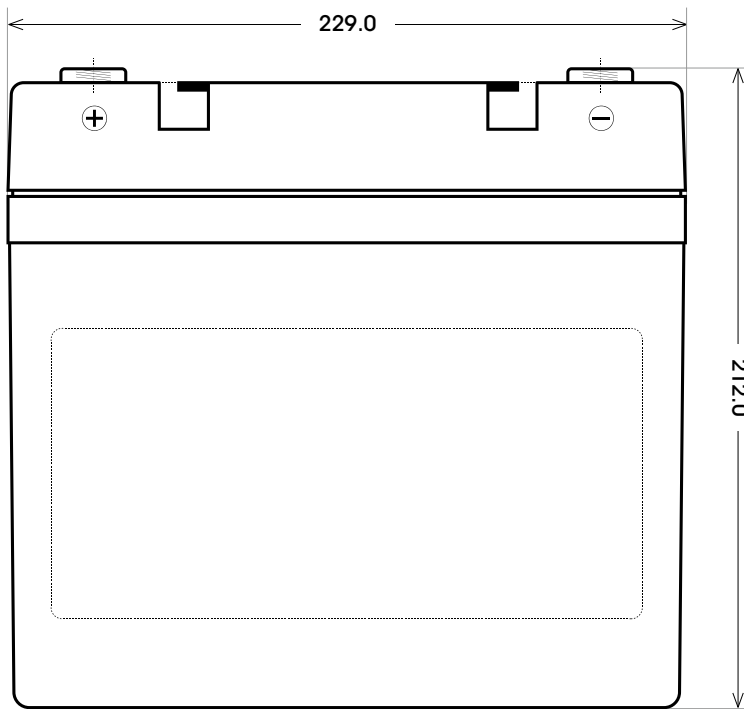

Maßtoleranz:  $\pm 2$  mm

Art. Nr.: **TRAD12-55**

Technologie	AGM
Spannung	12 V
Kapazität	55 Ah
Länge	229 mm
Breite	138 mm
Höhe	212 mm
Schaltung	1 (+ Pol links)
Polart	T3
Bodenleiste	B00
Gewicht	16.0 kg

Bodenleiste **B00**

Schaltung **1**

Anschlusspole **T3**