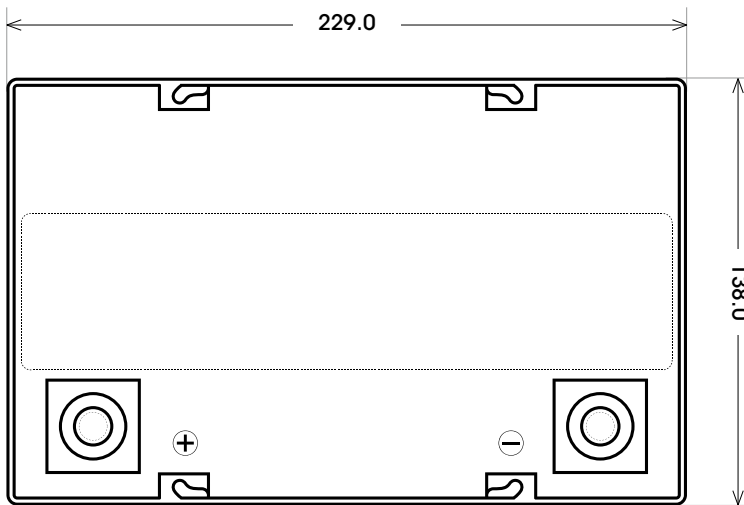

Maßtoleranz:  $\pm 2$  mm

Art. Nr.: **TRAD12-55**

Technologie	AGM
Spannung	12 V
Kapazität	55 Ah
Länge	229 mm
Breite	138 mm
Höhe	212 mm
Schaltung	1 (+ Pol links)
Polart	T3
Bodenleiste	B00
Gewicht	16.0 kg

Bodenleiste **B00**

Schaltung **1**

Anschlusspole **T3**