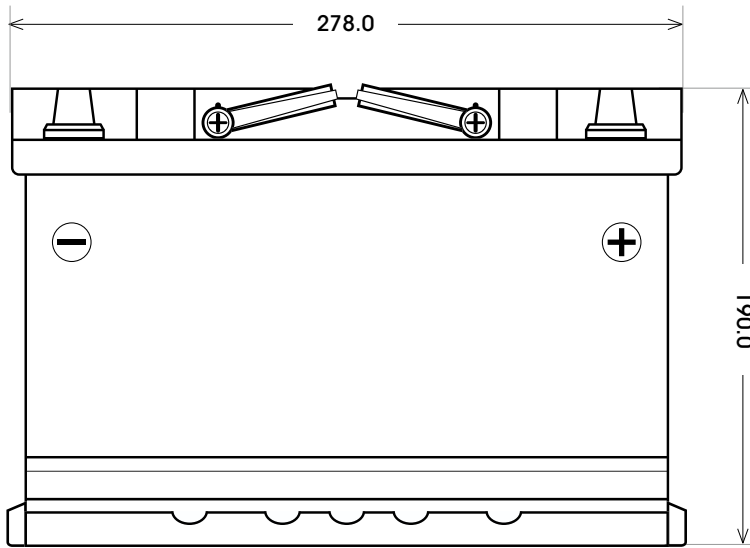

Art. Nr.: **SB.570105065**

Bezeichnung: **5701033**

Technologie	EFB
Technik	Start-Stop
Spannung	12 V
Kapazität	70 Ah
Kälteprüfstrom	760 A/EN
Länge	278 mm
Breite	175 mm
Höhe	190 mm
Bodenleiste	B13
Schaltung	0
Polart	1
Gewicht	19.1 kg

Bodenleiste B13

Schaltung 0

Anschlusspole 1