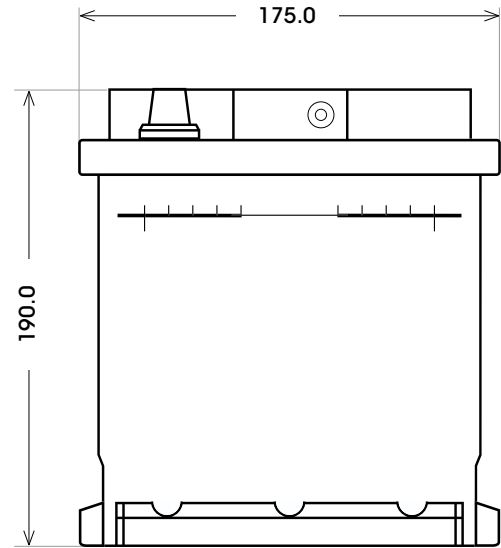

Art. Nr.: **SB.570105065**

Bezeichnung: **5701033**

Technologie	EFB
Technik	Start-Stop
Spannung	12 V
Kapazität	70 Ah
Kälteprüfstrom	760 A/EN
Länge	278 mm
Breite	175 mm
Höhe	190 mm
Bodenleiste	B13
Schaltung	0
Polart	1
Gewicht	19.1 kg

Bodenleiste B13

Schaltung 0

Anschlusspole 1