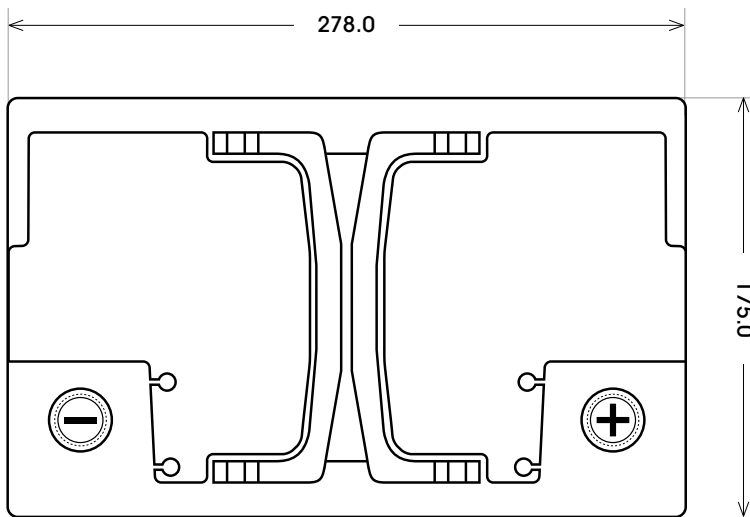

Art. Nr.: **SB.570105065**

Bezeichnung: **5701033**

Technologie	EFB
Technik	Start-Stop
Spannung	12 V
Kapazität	70 Ah
Kälteprüfstrom	760 A/EN
Länge	278 mm
Breite	175 mm
Höhe	190 mm
Bodenleiste	B13
Schaltung	0
Polart	1
Gewicht	19.1 kg

Bodenleiste B13

Schaltung 0

Anschlusspole 1