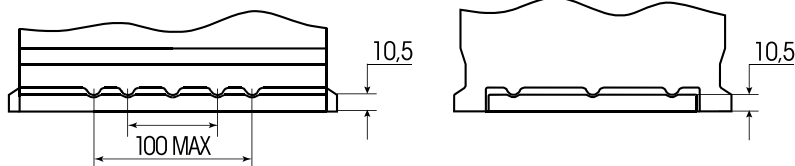

Art. Nr.: **SB.570105065**

Bezeichnung: **5701033**

Technologie	EFB
Technik	Start-Stop
Spannung	12 V
Kapazität	70 Ah
Kälteprüfstrom	760 A/EN
Länge	278 mm
Breite	175 mm
Höhe	190 mm
Bodenleiste	B13
Schaltung	0
Polart	1
Gewicht	19.1 kg

Bodenleiste B13

Schaltung 0

Anschlusspole 1