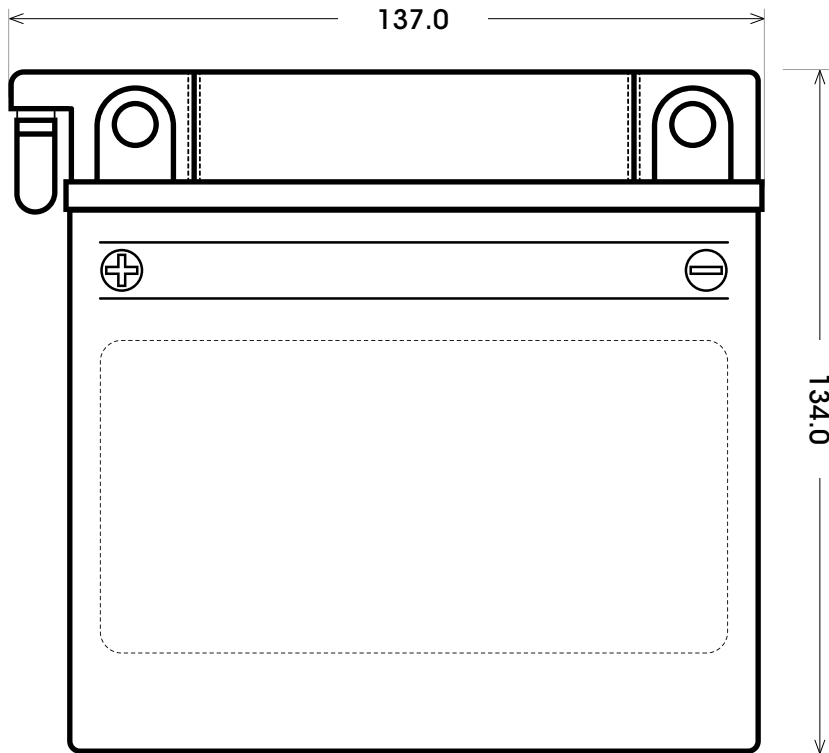

Maßtoleranz:  $\pm 2$  mm

Art. Nr.: **MB.5081377**

Japan Nr.: **CB7A-B**

Technologie	RF - rüttelfest
Spannung	12 V
Kapazität	8 Ah
Kaltstart	110 A/EN
Länge	137 mm
Breite	76 mm
Höhe	134 mm
Polart	Y6
Schaltung	1
Bodenleiste	0
Gewicht	3.3 kg
Zustand	trocken vorgeladen

**Bodenleiste B00**

**Schaltung 1**

**Polart Y6**