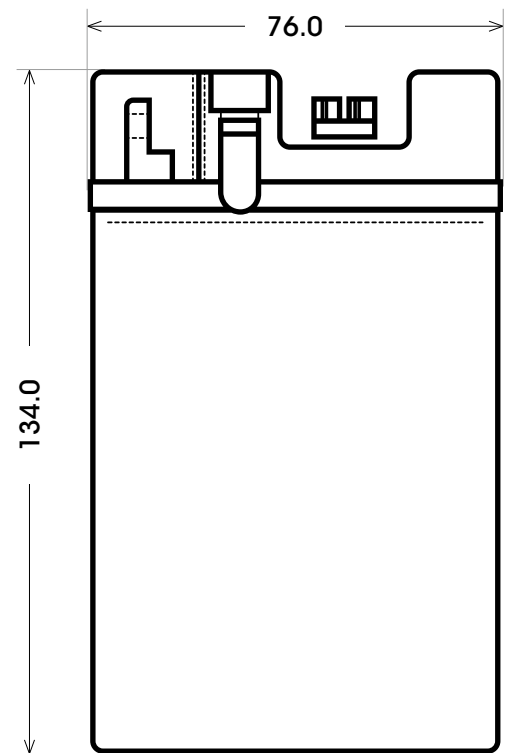

Maßtoleranz:  $\pm 2$  mm

Art. Nr.: **MB.5081377**

Japan Nr.: **CB7A-B**

Technologie	RF - rüttelfest
Spannung	12 V
Kapazität	8 Ah
Kaltstart	110 A/EN
Länge	137 mm
Breite	76 mm
Höhe	134 mm
Polart	Y6
Schaltung	1
Bodenleiste	0
Gewicht	3.3 kg
Zustand	trocken vorgeladen

**Bodenleiste B00**

**Schaltung 1**

**Polart Y6**