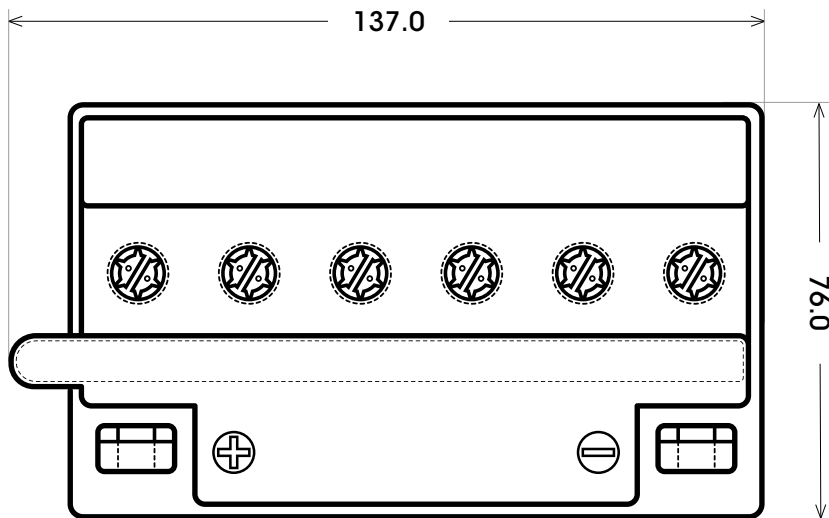

Maßtoleranz:  $\pm 2$  mm

Art. Nr.: **MB.5081377**

Japan Nr.: **CB7A-B**

Technologie	RF - rüttelfest
Spannung	12 V
Kapazität	8 Ah
Kaltstart	110 A/EN
Länge	137 mm
Breite	76 mm
Höhe	134 mm
Polart	Y6
Schaltung	1
Bodenleiste	0
Gewicht	3.3 kg
Zustand	trocken vorgeladen

**Bodenleiste B00**

**Schaltung 1**

**Polart Y6**