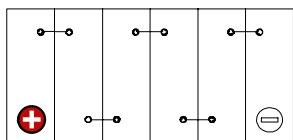

Maßtoleranz:  $\pm 2$  mm

Art. Nr.: **MB.5081377**

Japan Nr.: **CB7A-B**

Technologie	RF - rüttelfest
Spannung	12 V
Kapazität	8 Ah
Kaltstart	110 A/EN
Länge	137 mm
Breite	76 mm
Höhe	134 mm
Polart	Y6
Schaltung	1
Bodenleiste	0
Gewicht	3.3 kg
Zustand	trocken vorgeladen

**Bodenleiste B00**

**Schaltung 1**

**Polart Y6**