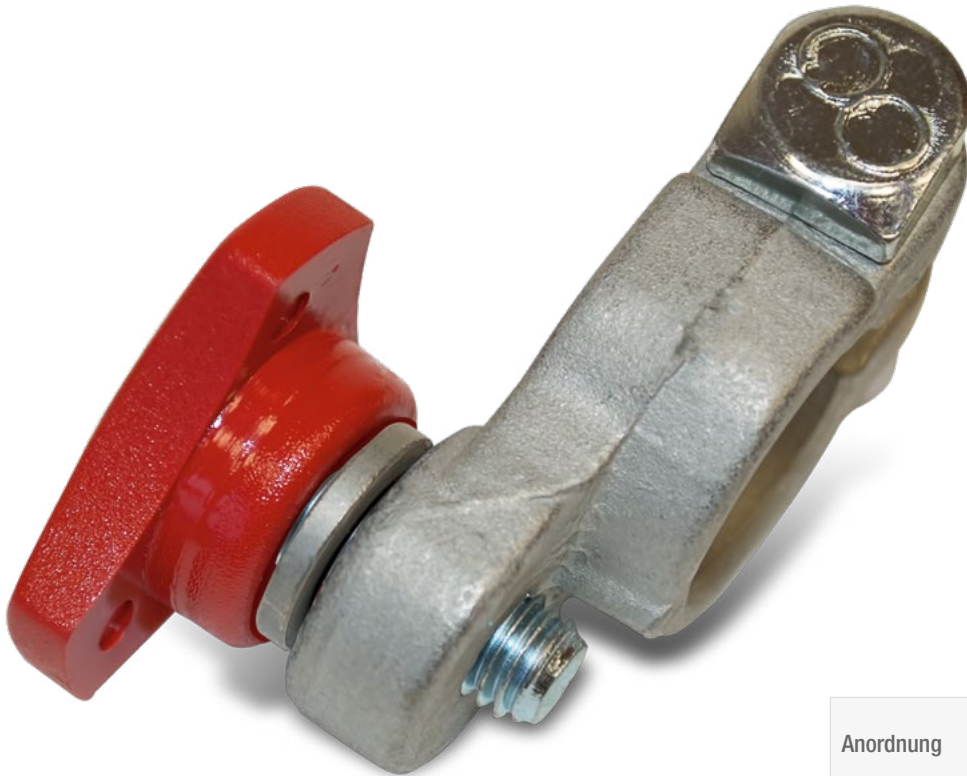

Art. Nr.: **ZB.2051931n**  
Bezeichnung: **Schnellverschluss**  
Typ: **Natoknochen**

Anordnung	Positiv
Gewinde	M8
Ventilfarbe	Rot
L x B x H	54 x 33 x 33 (mm)
Gewicht (kg)	0,08