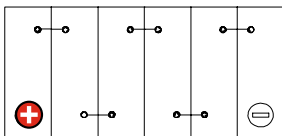

Maßtoleranz:  $\pm 2$  mm

Art. Nr.: **GB.5121477**

Japan Nr.: **CTX14-BS**

Technologie	GEL
Spannung	12 V
Kapazität	14 Ah
Kaltstart	220 A/EN
Länge	151 mm
Breite	87 mm
Höhe	147 mm
Schaltung	1 (+ Pol links)
Polart	Y5
Bodenleiste	B00
Gewicht	4.4 kg

Bodenleiste **B00**

Schaltung **1**

Anschlusspole **Y5**