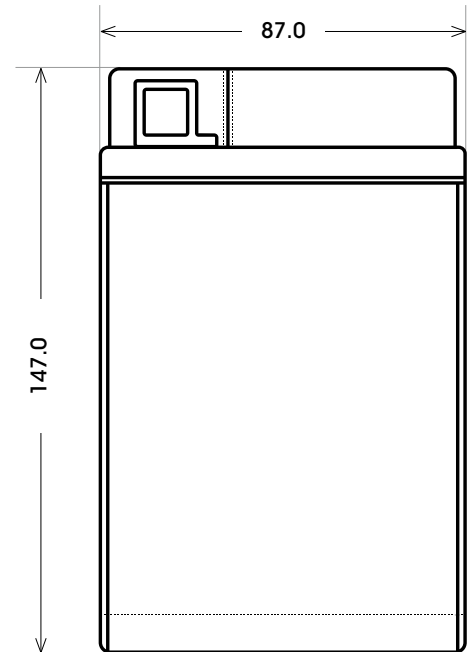

Maßtoleranz:  $\pm 2$  mm

Art. Nr.: **GB.5121477**

Japan Nr.: **CTX14-BS**

Technologie	GEL
Spannung	12 V
Kapazität	14 Ah
Kaltstart	220 A/EN
Länge	151 mm
Breite	87 mm
Höhe	147 mm
Schaltung	1 (+ Pol links)
Polart	Y5
Bodenleiste	B00
Gewicht	4.4 kg

Bodenleiste **B00**

Schaltung **1**

Anschlusspole **Y5**