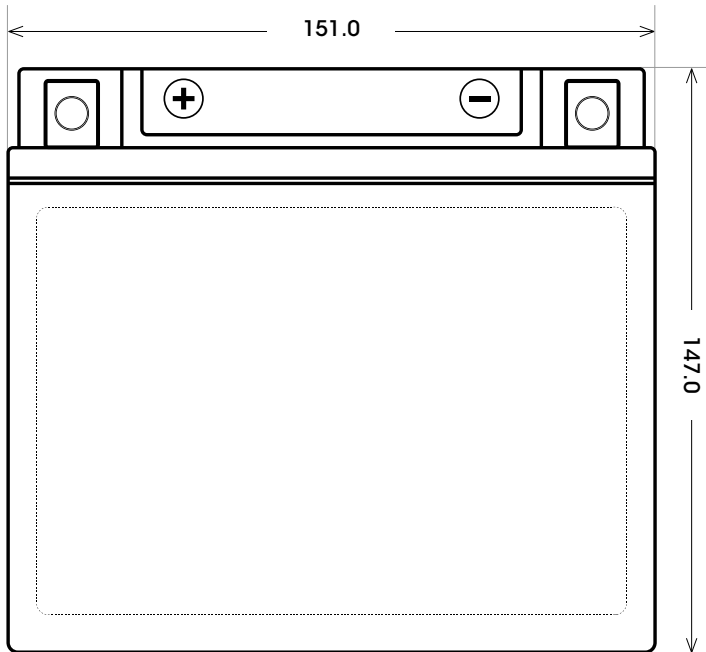

Maßtoleranz:  $\pm 2$  mm

Art. Nr.: **GB.5121477**

Japan Nr.: **CTX14-BS**

Technologie	GEL
Spannung	12 V
Kapazität	14 Ah
Kaltstart	220 A/EN
Länge	151 mm
Breite	87 mm
Höhe	147 mm
Schaltung	1 (+ Pol links)
Polart	Y5
Bodenleiste	B00
Gewicht	4.4 kg

Bodenleiste **B00**

Schaltung **1**

Anschlusspole **Y5**