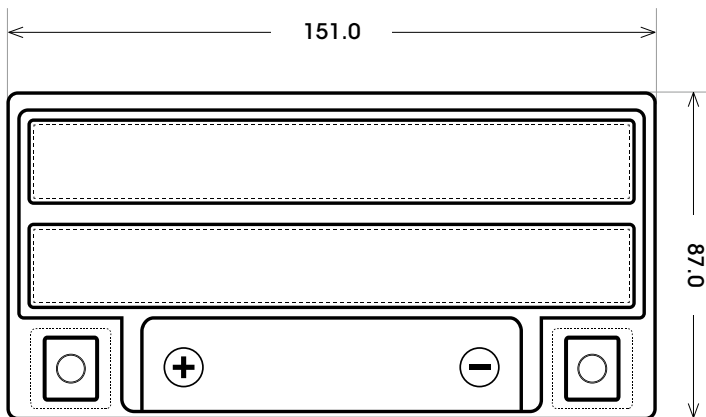

Maßtoleranz:  $\pm 2$  mm

Art. Nr.: **GB.5121477**

Japan Nr.: **CTX14-BS**

Technologie	GEL
Spannung	12 V
Kapazität	14 Ah
Kaltstart	220 A/EN
Länge	151 mm
Breite	87 mm
Höhe	147 mm
Schaltung	1 (+ Pol links)
Polart	Y5
Bodenleiste	B00
Gewicht	4.4 kg

Bodenleiste **B00**

Schaltung **1**

Anschlusspole **Y5**