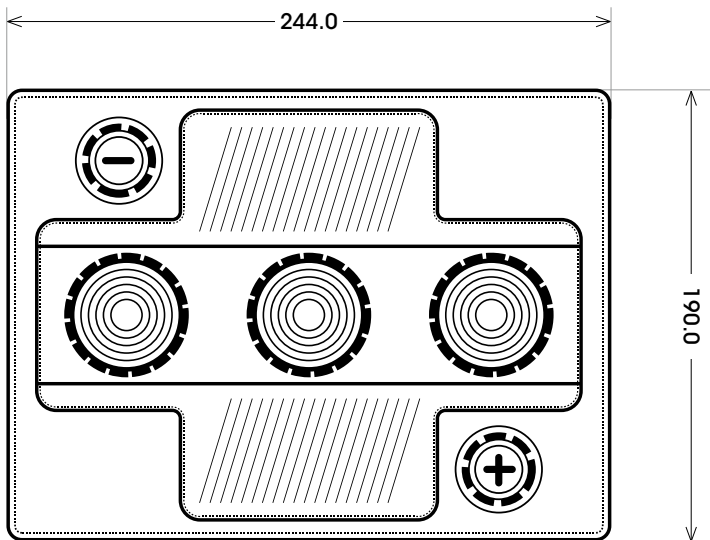

Maßtoleranz: ± 2 mm

Art. Nr.: **AB.9180133**

Bezeichnung: **91801**

Spannung	6 V
Kapazität (5h)	180 Ah
Kapazität (20h)	240 Ah
Länge	244 mm
Breite	190 mm
Höhe	175 mm
Bodenleiste	B00
Schaltung	0
Polart	1
Gewicht nass	31.3 kg
Haltbarkeit	300 Entlade-/Ladezyklen (80%-Entladung)

Bodenleiste **B00**

Schaltung **0**

Anschlusspole **1**