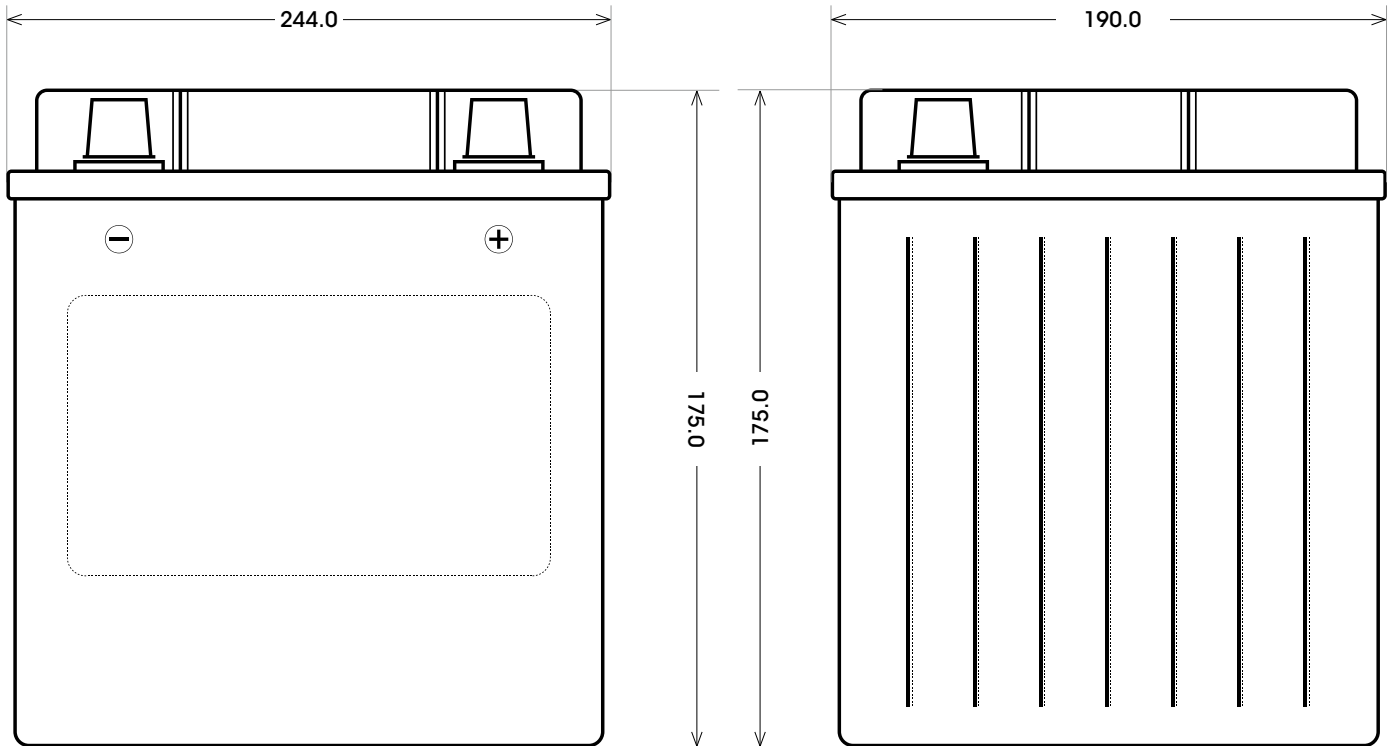

Maßtoleranz: ± 2 mm

Art. Nr.: **AB.9180133**

Bezeichnung: **91801**

Spannung	6 V
Kapazität (5h)	180 Ah
Kapazität (20h)	240 Ah
Länge	244 mm
Breite	190 mm
Höhe	175 mm
Bodenleiste	B00
Schaltung	0
Polart	1
Gewicht nass	31.3 kg
Haltbarkeit	300 Entlade-/Ladezyklen (80%-Entladung)

Bodenleiste **B00**

Schaltung **0**

Anschlusspole **1**