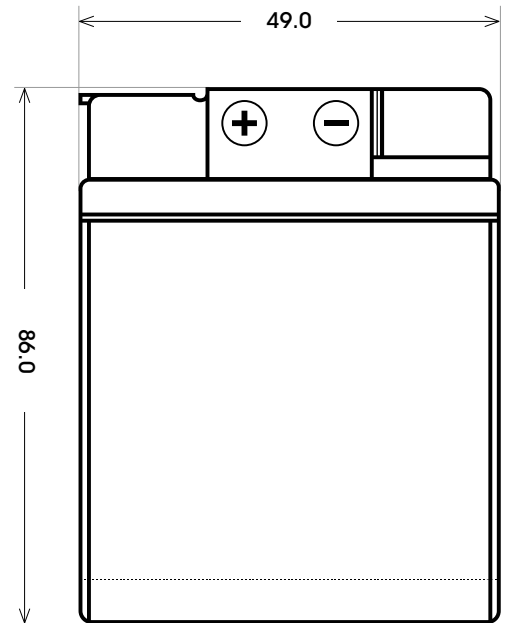

Maßtoleranz: ± 2 mm

Art. Nr.: **MB.5041577**

Japan Nr.: **YTR4A-BS**

Technologie	AGM
Spannung	12 V
Kapazität	3 Ah
Kaltstart	20 A/EN
Länge	114 mm
Breite	49 mm
Höhe	86 mm
Schaltung	4
Polart	Y12 (Flach)
Bodenleiste	B00
Gewicht	1.1 kg

Bodenleiste **B00**

Schaltung **4**

Anschlusspole **Y12**