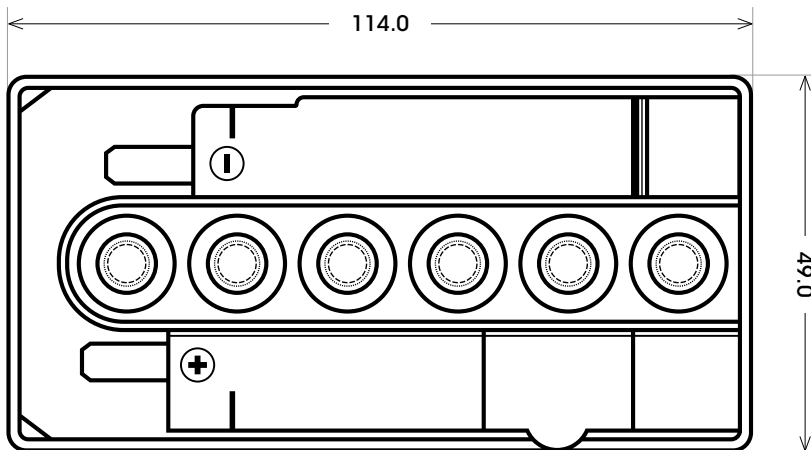

Maßtoleranz: ± 2 mm

Art. Nr.: **MB.5041577**

Japan Nr.: **YTR4A-BS**

Technologie	AGM
Spannung	12 V
Kapazität	3 Ah
Kaltstart	20 A/EN
Länge	114 mm
Breite	49 mm
Höhe	86 mm
Schaltung	4
Polart	Y12 (Flach)
Bodenleiste	B00
Gewicht	1.1 kg

Bodenleiste **B00**

Schaltung **4**

Anschlusspole **Y12**