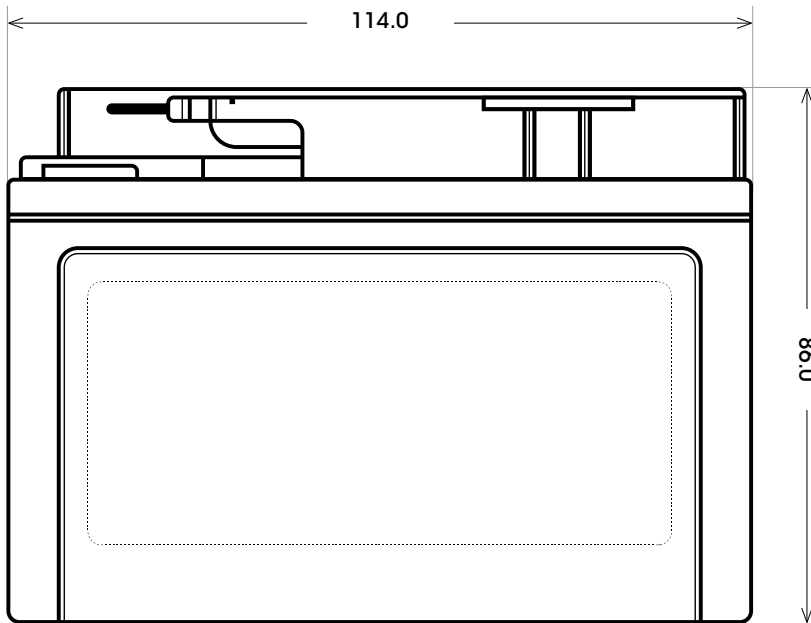

Maßtoleranz: ± 2 mm

Art. Nr.: **MB.5041577**

Japan Nr.: **YTR4A-BS**

Technologie	AGM
Spannung	12 V
Kapazität	3 Ah
Kaltstart	20 A/EN
Länge	114 mm
Breite	49 mm
Höhe	86 mm
Schaltung	4
Polart	Y12 (Flach)
Bodenleiste	B00
Gewicht	1.1 kg

Bodenleiste **B00**

Schaltung **4**

Anschlusspole **Y12**