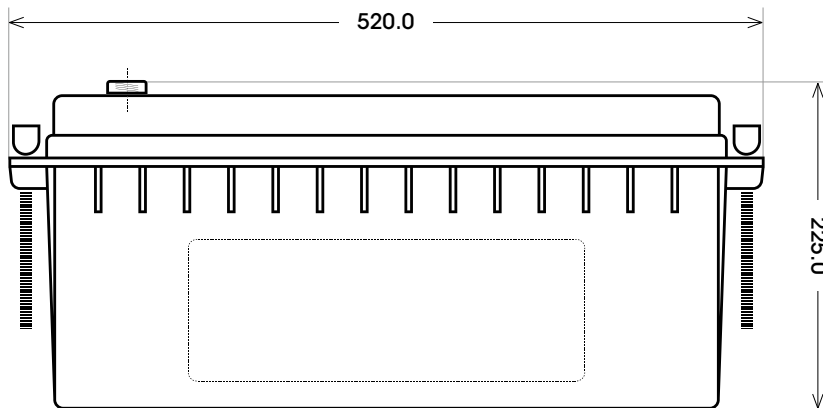

Maßtoleranz: ± 2 mm

Art. Nr.: **TRAD12-260**

Technologie	AGM
Spannung	12 V
Kapazität	260 Ah
Länge	520 mm
Breite	268 mm
Höhe	224 mm
Schaltung	4 (+ Pol rechts)
Polart	T5
Bodenleiste	B00
Gewicht	77.0 kg

Bodenleiste **B00**

Schaltung **4**

Anschlusspole **T5**