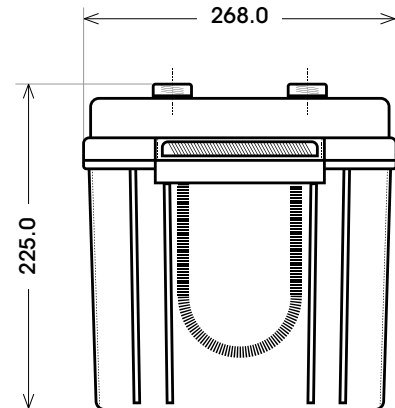

Maßtoleranz: ± 2 mm

Art. Nr.: **TRAD12-260**

Technologie	AGM
Spannung	12 V
Kapazität	260 Ah
Länge	520 mm
Breite	268 mm
Höhe	224 mm
Schaltung	4 (+ Pol rechts)
Polart	T5
Bodenleiste	B00
Gewicht	77.0 kg

Bodenleiste **B00**

Schaltung **4**

Anschlusspole **T5**