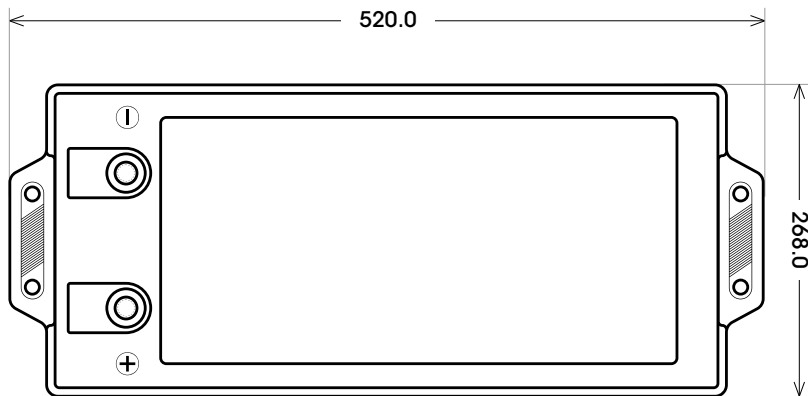

Maßtoleranz: ± 2 mm

Art. Nr.: **TRAD12-260**

Technologie	AGM
Spannung	12 V
Kapazität	260 Ah
Länge	520 mm
Breite	268 mm
Höhe	224 mm
Schaltung	4 (+ Pol rechts)
Polart	T5
Bodenleiste	B00
Gewicht	77.0 kg

Bodenleiste **B00**

Schaltung **4**

Anschlusspole **T5**