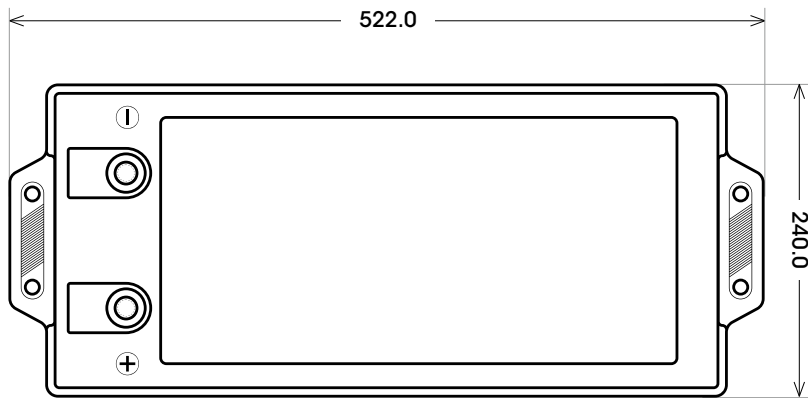

Maßtoleranz:  $\pm 2$  mm

Art. Nr.: **TRAD12-220**

Technologie	AGM
Spannung	12 V
Kapazität	220 Ah
Länge	522 mm
Breite	240 mm
Höhe	225 mm
Schaltung	4 ( + Pol rechts)
Polart	T5
Bodenleiste	B00
Gewicht	64.0 kg

Bodenleiste **B00**

Schaltung **4**

Anschlusspole **T5**