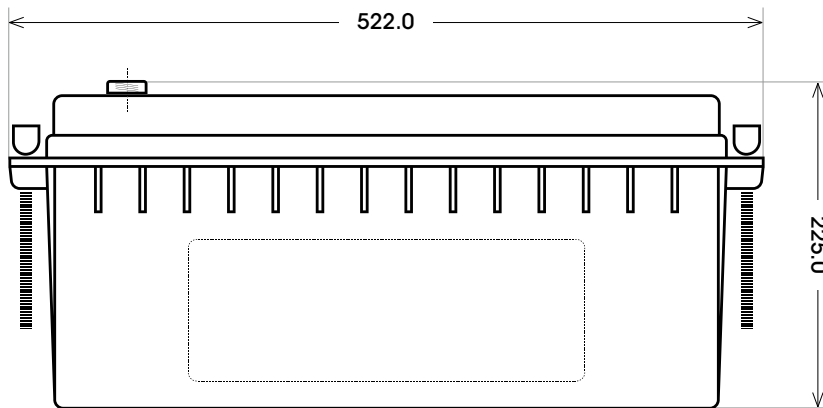

Maßtoleranz:  $\pm 2$  mm

Art. Nr.: **TRAD12-220**

Technologie	AGM
Spannung	12 V
Kapazität	220 Ah
Länge	522 mm
Breite	240 mm
Höhe	225 mm
Schaltung	4 ( + Pol rechts)
Polart	T5
Bodenleiste	B00
Gewicht	64.0 kg

Bodenleiste **B00**

Schaltung **4**

Anschlusspole **T5**