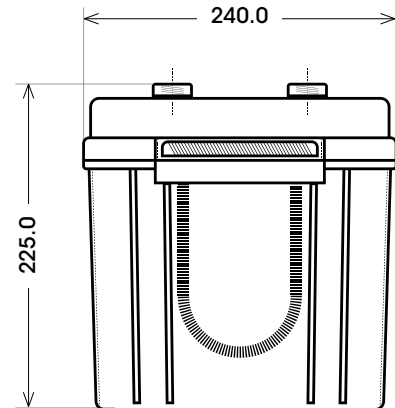

Maßtoleranz:  $\pm 2$  mm

Art. Nr.: **TRAD12-220**

Technologie	AGM
Spannung	12 V
Kapazität	220 Ah
Länge	522 mm
Breite	240 mm
Höhe	225 mm
Schaltung	4 ( + Pol rechts)
Polart	T5
Bodenleiste	B00
Gewicht	64.0 kg

Bodenleiste **B00**

Schaltung **4**

Anschlusspole **T5**