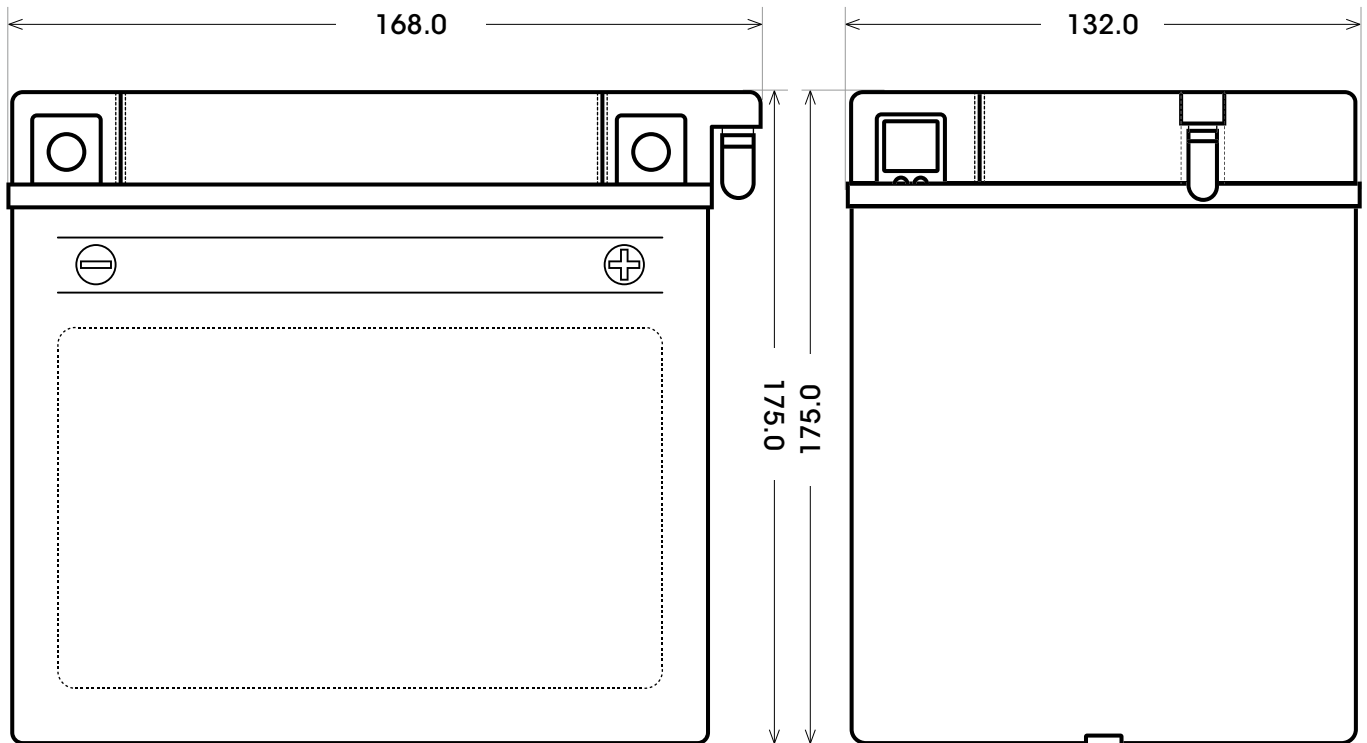

Maßtoleranz: ± 2 mm

Art. Nr.: **MB.5303677**

Japan Nr.: **YB30L-B**

Technologie	RF - rüttelfest
Spannung	12 V
Kapazität	30 Ah
Kaltstart	300 A/EN
Länge	168 mm
Breite	132 mm
Höhe	175 mm
Polart	Y4
Schaltung	0
Bodenleiste	0
Gewicht	10.7 kg
Zustand	trocken vorgeladen

Bodenleiste **B00**

Schaltung **0**

Anschlusspole **Y4**