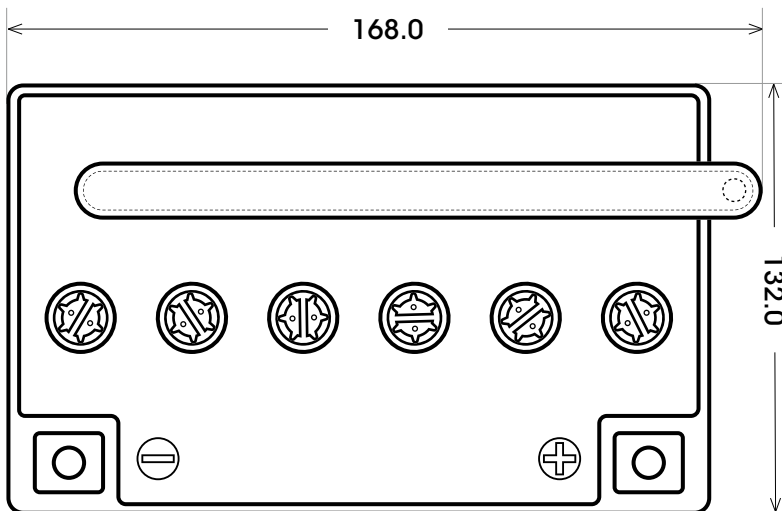

Maßtoleranz: ± 2 mm

Art. Nr.: **MB.5303677**

Japan Nr.: **YB30L-B**

Technologie	RF - rüttelfest
Spannung	12 V
Kapazität	30 Ah
Kaltstart	300 A/EN
Länge	168 mm
Breite	132 mm
Höhe	175 mm
Polart	Y4
Schaltung	0
Bodenleiste	0
Gewicht	10.7 kg
Zustand	trocken vorgeladen

Bodenleiste **B00**

Schaltung **0**

Anschlusspole **Y4**