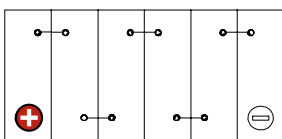

Maßtoleranz:  $\pm 2$  mm

Art. Nr.: **MB.5144577**

Japan Nr.: **CTX16-BS**

Technologie	AGM
Spannung	12 V
Kapazität	14 Ah
Kaltstart	220 A/EN
Länge	150 mm
Breite	87 mm
Höhe	161 mm
Schaltung	1 (+ Pol links)
Polart	Y4
Bodenleiste	B00
Gewicht	5.3 kg

Bodenleiste **B00**

Schaltung **1**

Polart **Y4**