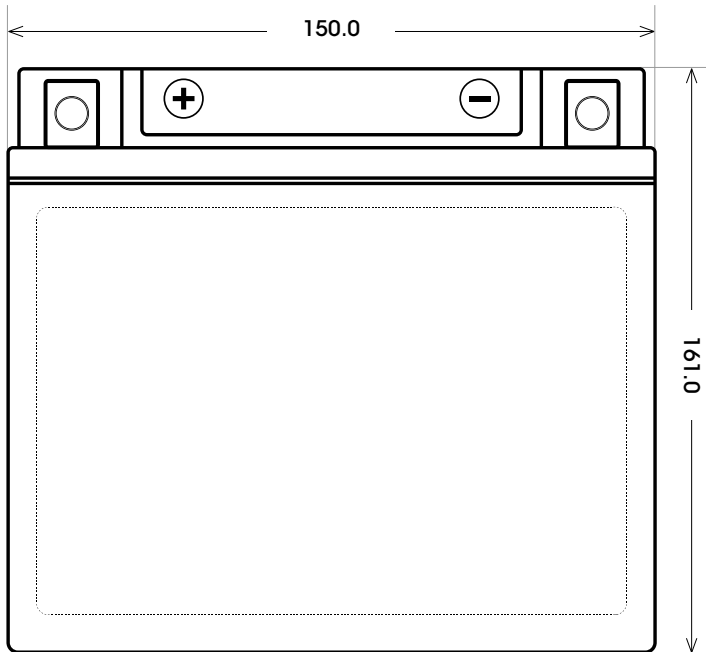

Maßtoleranz:  $\pm 2$  mm

Art. Nr.: **MB.5144577**

Japan Nr.: **CTX16-BS**

Technologie	AGM
Spannung	12 V
Kapazität	14 Ah
Kaltstart	220 A/EN
Länge	150 mm
Breite	87 mm
Höhe	161 mm
Schaltung	1 (+ Pol links)
Polart	Y4
Bodenleiste	B00
Gewicht	5.3 kg

Bodenleiste **B00**

Schaltung **1**

Polart **Y4**