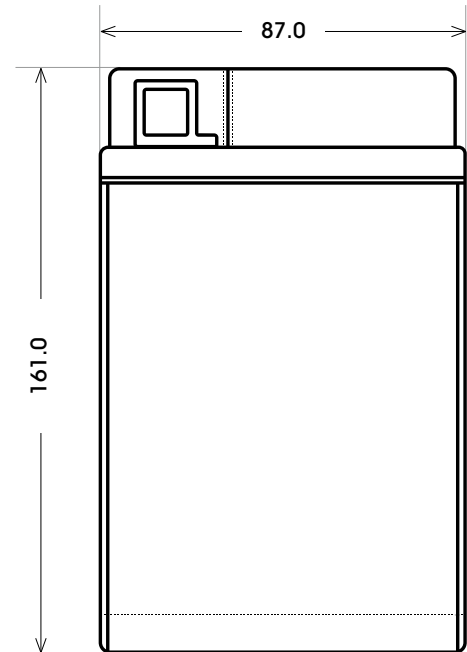

Maßtoleranz:  $\pm 2$  mm

Art. Nr.: **MB.5144577**

Japan Nr.: **CTX16-BS**

Technologie	AGM
Spannung	12 V
Kapazität	14 Ah
Kaltstart	220 A/EN
Länge	150 mm
Breite	87 mm
Höhe	161 mm
Schaltung	1 (+ Pol links)
Polart	Y4
Bodenleiste	B00
Gewicht	5.3 kg

Bodenleiste **B00**

Schaltung **1**

Polart **Y4**