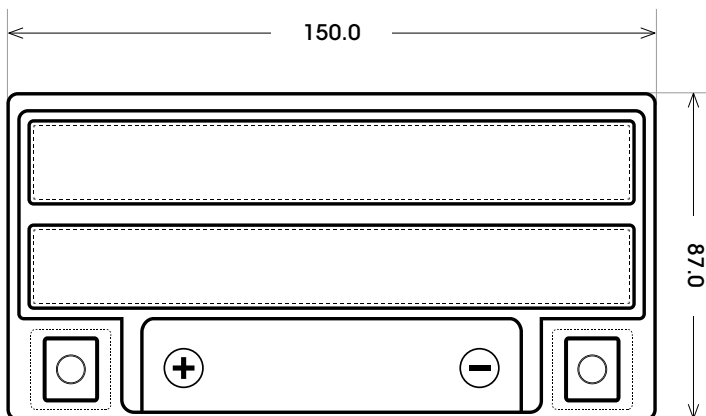

Maßtoleranz:  $\pm 2$  mm

Art. Nr.: **MB.5144577**

Japan Nr.: **CTX16-BS**

Technologie	AGM
Spannung	12 V
Kapazität	14 Ah
Kaltstart	220 A/EN
Länge	150 mm
Breite	87 mm
Höhe	161 mm
Schaltung	1 (+ Pol links)
Polart	Y4
Bodenleiste	B00
Gewicht	5.3 kg

Bodenleiste **B00**

Schaltung **1**

Polart **Y4**