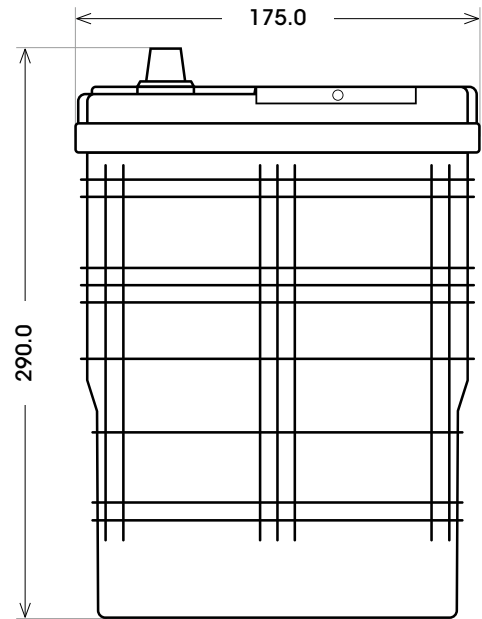

Art. Nr.: **SB.6251133**

Bezeichnung: **62511**

Technologie	Nassbatterie
Spannung	12 V
Kapazität	125 Ah
Kälteprüfstrom	620 A/EN
Länge	349 mm
Breite	175 mm
Höhe	290 mm
Bodenleiste	B00
Schaltung	0
Polart	1
Gewicht	31.2 kg

Bodenleiste **B00**

Schaltung **0**

Anschlusspole **1**