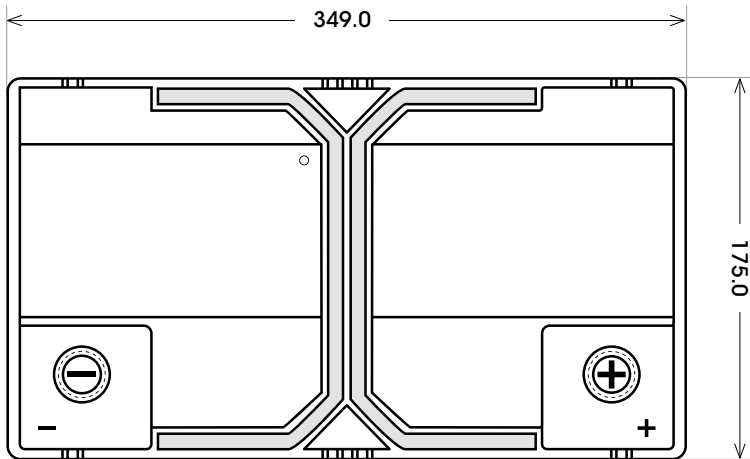

Art. Nr.: **SB.6251133**

Bezeichnung: **62511**

Technologie	Nassbatterie
Spannung	12 V
Kapazität	125 Ah
Kälteprüfstrom	620 A/EN
Länge	349 mm
Breite	175 mm
Höhe	290 mm
Bodenleiste	B00
Schaltung	0
Polart	1
Gewicht	31.2 kg

Bodenleiste **B00**

Schaltung **0**

Anschlusspole **1**