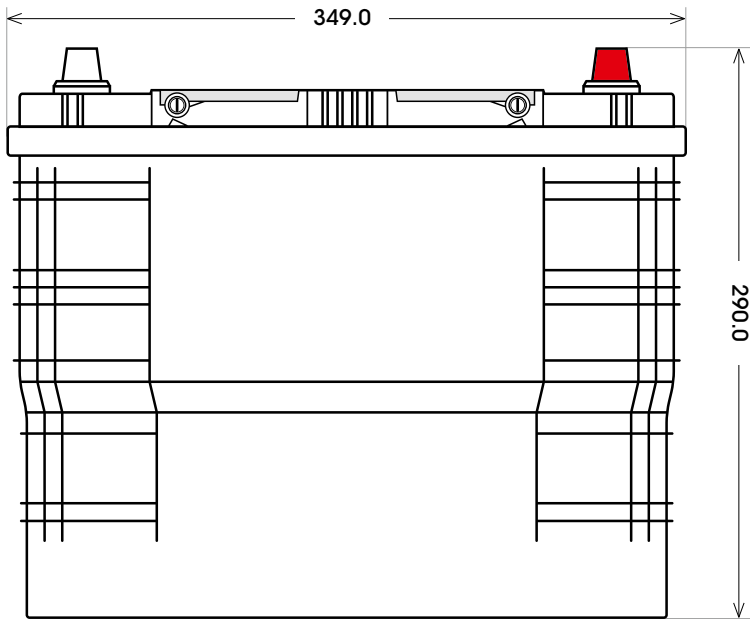

Art. Nr.: **SB.6251133**

Bezeichnung: **62511**

Technologie	Nassbatterie
Spannung	12 V
Kapazität	125 Ah
Kälteprüfstrom	620 A/EN
Länge	349 mm
Breite	175 mm
Höhe	290 mm
Bodenleiste	B00
Schaltung	0
Polart	1
Gewicht	31.2 kg

Bodenleiste **B00**

Schaltung **0**

Anschlusspole **1**