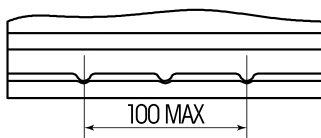

Art. Nr.: **SB.5702933**

Bezeichnung: **57029**

Technologie	Nassbatterie
Spannung	12 V
Kapazität	70 Ah
Kälteprüfstrom	540 A/EN
Länge	261 mm
Breite	175 mm
Höhe	220 mm
Bodenleiste	B01
Schaltung	0
Polart	1
Gewicht	17.0 kg

Bodenleiste **B01**

Schaltung **0**

Anschlusspole **1**