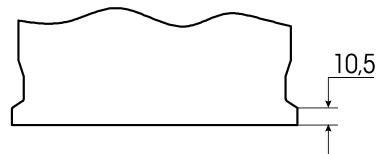

Art. Nr.: **SB.5702933**

Bezeichnung: **57029**

Technologie	Nassbatterie
Spannung	12 V
Kapazität	70 Ah
Kälteprüfstrom	540 A/EN
Länge	261 mm
Breite	175 mm
Höhe	220 mm
Bodenleiste	B01
Schaltung	0
Polart	1
Gewicht	17.0 kg

Bodenleiste **B01**

Schaltung **0**

Anschlusspole **1**