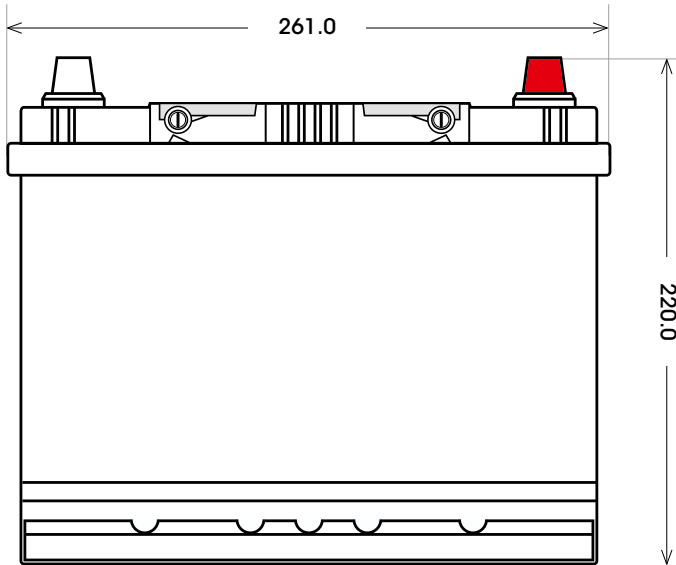

Art. Nr.: **SB.5702933**

Bezeichnung: **57029**

Technologie	Nassbatterie
Spannung	12 V
Kapazität	70 Ah
Kälteprüfstrom	540 A/EN
Länge	261 mm
Breite	175 mm
Höhe	220 mm
Bodenleiste	B01
Schaltung	0
Polart	1
Gewicht	17.0 kg

Bodenleiste **B01**

Schaltung **0**

Anschlusspole **1**