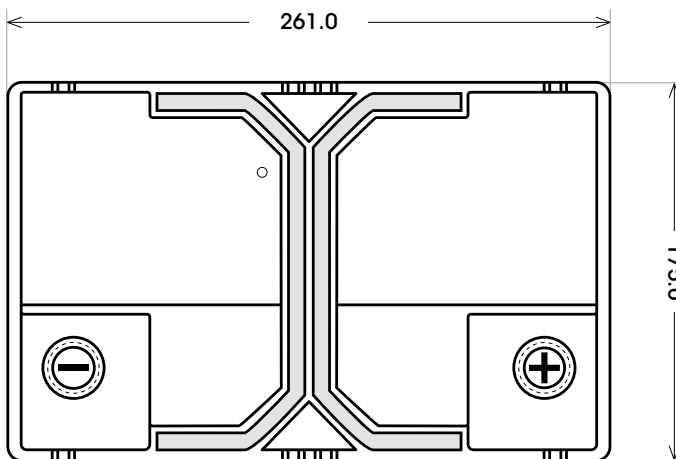

Art. Nr.: **SB.5702933**

Bezeichnung: **57029**

Technologie	Nassbatterie
Spannung	12 V
Kapazität	70 Ah
Kälteprüfstrom	540 A/EN
Länge	261 mm
Breite	175 mm
Höhe	220 mm
Bodenleiste	B01
Schaltung	0
Polart	1
Gewicht	17.0 kg

Bodenleiste **B01**

Schaltung **0**

Anschlusspole **1**