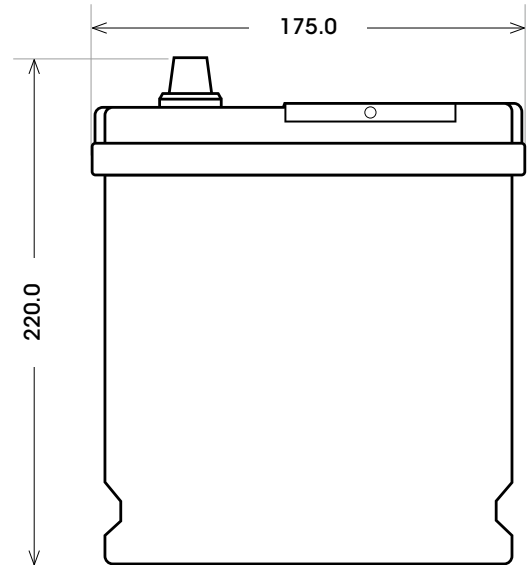

Art. Nr.: **SB.5702933**

Bezeichnung: **57029**

Technologie	Nassbatterie
Spannung	12 V
Kapazität	70 Ah
Kälteprüfstrom	540 A/EN
Länge	261 mm
Breite	175 mm
Höhe	220 mm
Bodenleiste	B01
Schaltung	0
Polart	1
Gewicht	17.0 kg

Bodenleiste **B01**

Schaltung **0**

Anschlusspole **1**