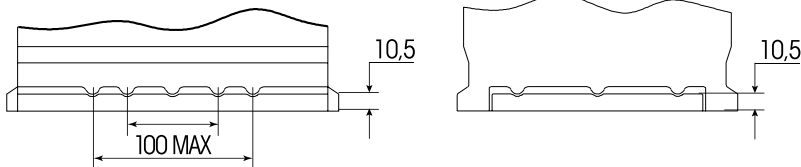

Art. Nr.: **SB.5711333**

Bezeichnung: **57113**

Technologie	Nassbatterie
Spannung	12 V
Kapazität	71 Ah
Kälteprüfstrom	680 A/EN
Länge	280 mm
Breite	175 mm
Höhe	175 mm
Bodenleiste	B13
Schaltung	0
Polart	1
Gewicht	15.9 kg

Bodenleiste **B13**

Schaltung **0**

Anschlusspole **1**