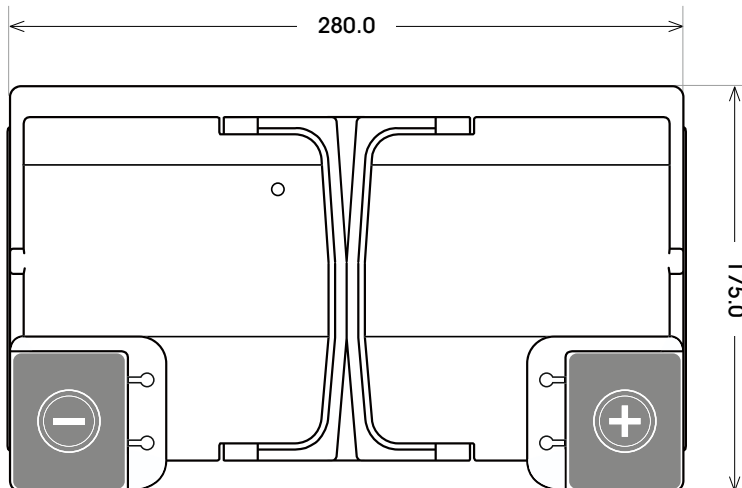

Art. Nr.: **SB.5711333**

Bezeichnung: **57113**

Technologie	Nassbatterie
Spannung	12 V
Kapazität	71 Ah
Kälteprüfstrom	680 A/EN
Länge	280 mm
Breite	175 mm
Höhe	175 mm
Bodenleiste	B13
Schaltung	0
Polart	1
Gewicht	15.9 kg

Bodenleiste **B13**

Schaltung **0**

Anschlusspole **1**