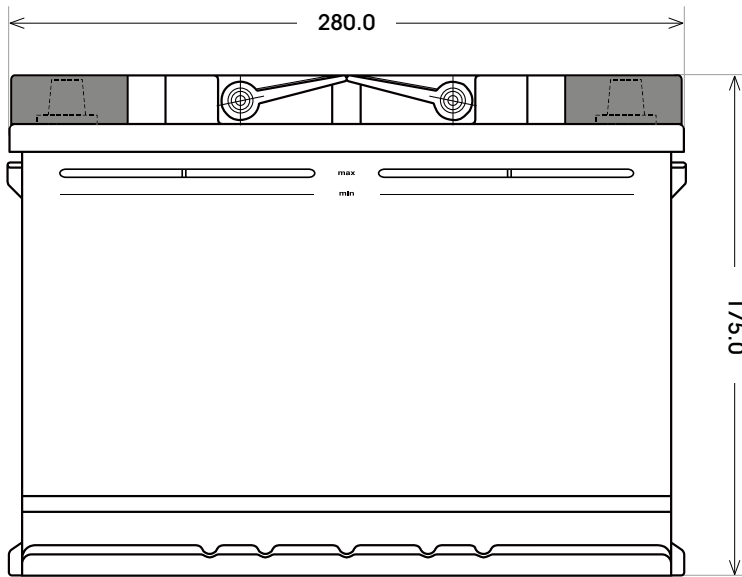

Art. Nr.: **SB.5711333**

Bezeichnung: **57113**

Technologie	Nassbatterie
Spannung	12 V
Kapazität	71 Ah
Kälteprüfstrom	680 A/EN
Länge	280 mm
Breite	175 mm
Höhe	175 mm
Bodenleiste	B13
Schaltung	0
Polart	1
Gewicht	15.9 kg

Bodenleiste **B13**

Schaltung **0**

Anschlusspole **1**