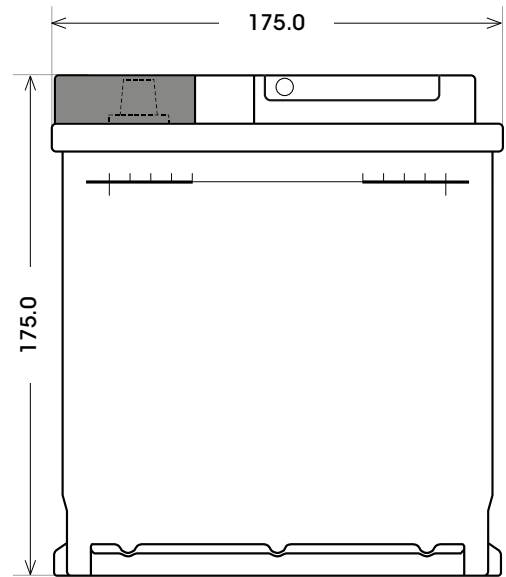

Art. Nr.: **SB.5711333**

Bezeichnung: **57113**

Technologie	Nassbatterie
Spannung	12 V
Kapazität	71 Ah
Kälteprüfstrom	680 A/EN
Länge	280 mm
Breite	175 mm
Höhe	175 mm
Bodenleiste	B13
Schaltung	0
Polart	1
Gewicht	15.9 kg

Bodenleiste **B13**

Schaltung **0**

Anschlusspole **1**