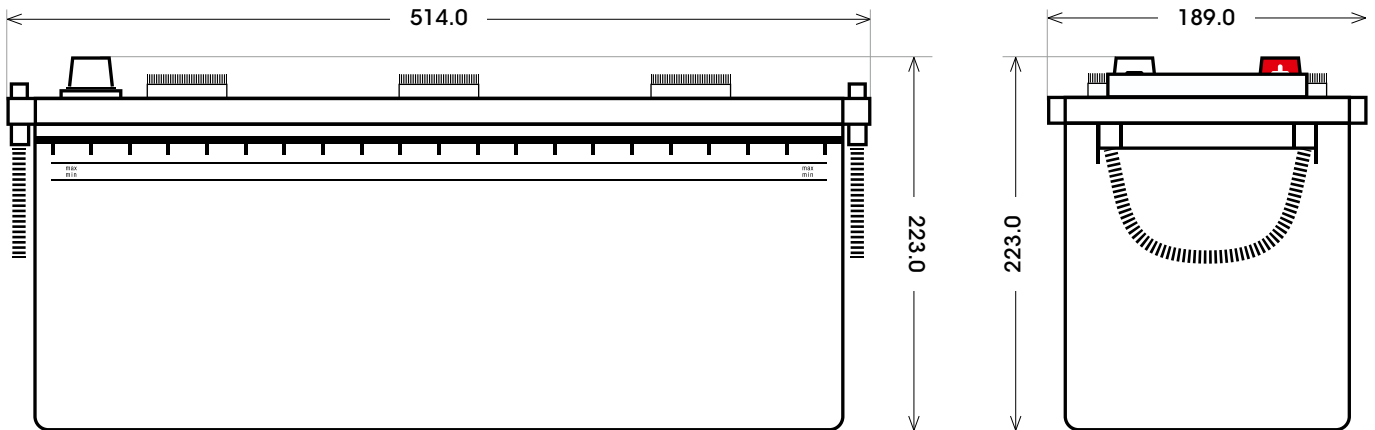

Art. Nr.: **SB.6354533**

Bezeichnung: **63545**

Bodenleiste **B00**

Schaltung **3**

Anschlusspole **1**

Technologie	Nassbatterie
Spannung	12 V
Kapazität	135 Ah
Kälteprüfstrom	680 A/EN
Länge	514 mm
Breite	189 mm
Höhe	223 mm
Bodenleiste	B00
Schaltung	3
Polart	1
Gewicht	35.7 kg