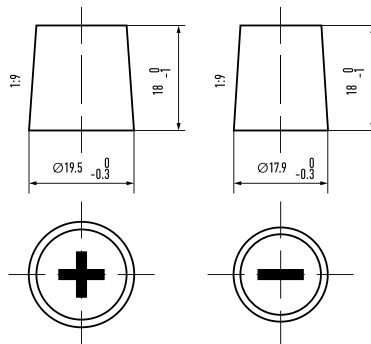

Art. Nr.: **SB.6354533**

Bezeichnung: **63545**

Bodenleiste **B00**

Schaltung **3**

Anschlusspole **1**

Technologie	Nassbatterie
Spannung	12 V
Kapazität	135 Ah
Kälteprüfstrom	680 A/EN
Länge	514 mm
Breite	189 mm
Höhe	223 mm
Bodenleiste	B00
Schaltung	3
Polart	1
Gewicht	35.7 kg