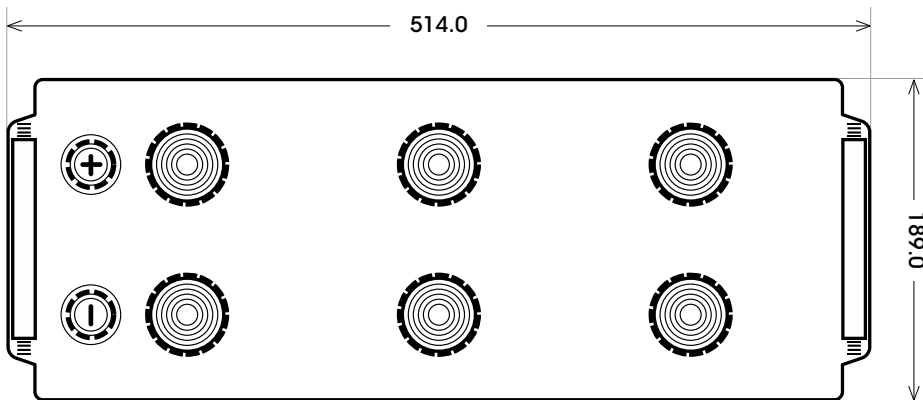

Art. Nr.: **SB.6354533**

Bezeichnung: **63545**

Bodenleiste **B00**

Schaltung **3**

Anschlusspole **1**

Technologie	Nassbatterie
Spannung	12 V
Kapazität	135 Ah
Kälteprüfstrom	680 A/EN
Länge	514 mm
Breite	189 mm
Höhe	223 mm
Bodenleiste	B00
Schaltung	3
Polart	1
Gewicht	35.7 kg