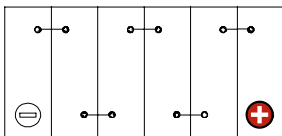

Maßtoleranz:  $\pm 2$  mm

Art. Nr.: **GB.5191377**

Japan Nr.: **51913**

Technologie	GEL
Spannung	12 V
Kapazität	21 Ah
Kaltstart	330 A/EN
Länge	186 mm
Breite	82 mm
Höhe	168 mm
Schaltung	0 (+ Pol rechts)
Polart	Y10
Bodenleiste	B00
Gewicht	5.6 kg

Bodenleiste **B00**

Schaltung **0**

Anschlusspole **Y10**