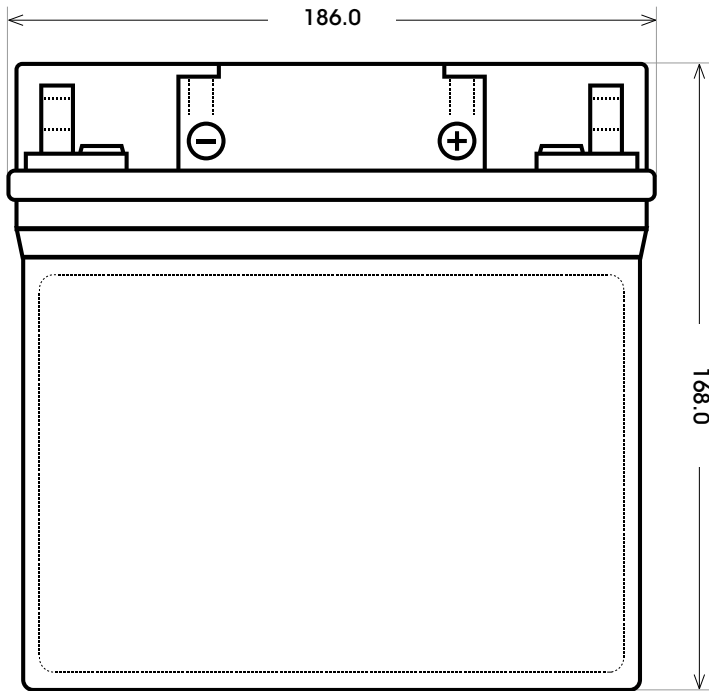

Maßtoleranz:  $\pm 2$  mm

Art. Nr.: **GB.5191377**

Japan Nr.: **51913**

Technologie	GEL
Spannung	12 V
Kapazität	21 Ah
Kaltstart	330 A/EN
Länge	186 mm
Breite	82 mm
Höhe	168 mm
Schaltung	0 (+ Pol rechts)
Polart	Y10
Bodenleiste	B00
Gewicht	5.6 kg

Bodenleiste **B00**

Schaltung **0**

Anschlusspole **Y10**