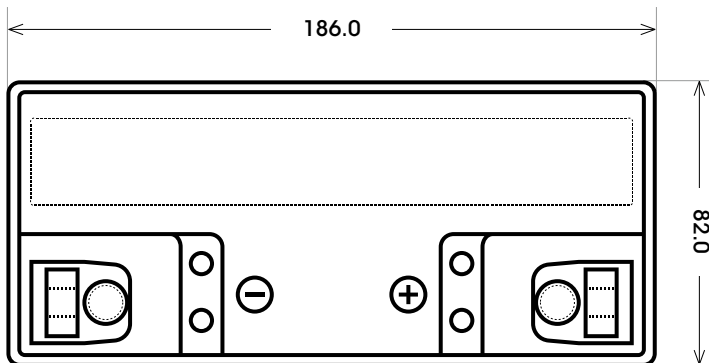

Maßtoleranz:  $\pm 2$  mm

Art. Nr.: **GB.5191377**

Japan Nr.: **51913**

Technologie	GEL
Spannung	12 V
Kapazität	21 Ah
Kaltstart	330 A/EN
Länge	186 mm
Breite	82 mm
Höhe	168 mm
Schaltung	0 (+ Pol rechts)
Polart	Y10
Bodenleiste	B00
Gewicht	5.6 kg

Bodenleiste **B00**

Schaltung **0**

Anschlusspole **Y10**