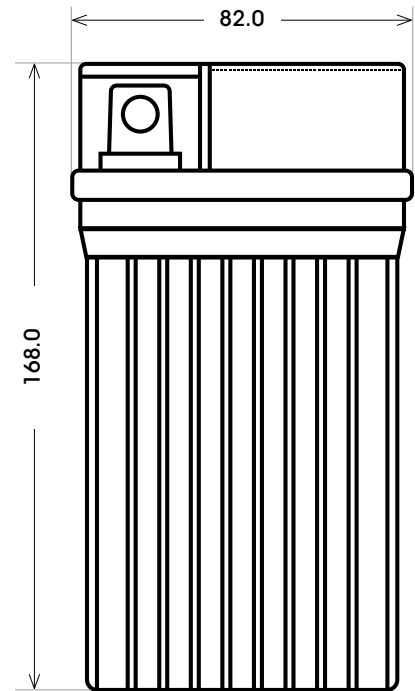

Maßtoleranz:  $\pm 2$  mm

Art. Nr.: **GB.5191377**

Japan Nr.: **51913**

Technologie	GEL
Spannung	12 V
Kapazität	21 Ah
Kaltstart	330 A/EN
Länge	186 mm
Breite	82 mm
Höhe	168 mm
Schaltung	0 (+ Pol rechts)
Polart	Y10
Bodenleiste	B00
Gewicht	5.6 kg

Bodenleiste **B00**

Schaltung **0**

Anschlusspole **Y10**