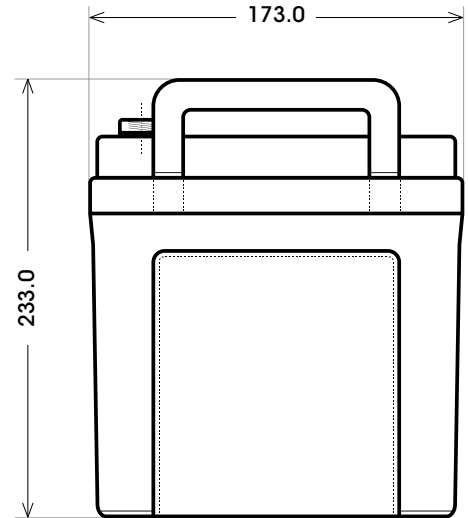

Maßtoleranz: ± 2 mm

Art. Nr.: **TRASO12-120**

Technologie	AGM DC
Spannung	12 V
Kapazität	120 Ah
Länge	407 mm
Breite	173 mm
Höhe	233 mm
Schaltung	1 (+ Pol links)
Polart	T5
Bodenleiste	B00
Gewicht	39.3 kg

Bodenleiste **B00**

Schaltung **1**

Anschlusspole **T5**