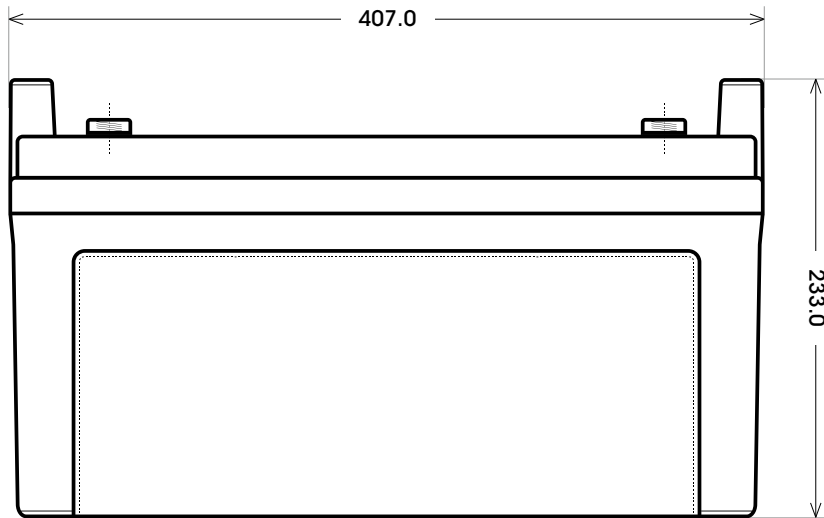

Maßtoleranz: ± 2 mm

Art. Nr.: **TRASO12-120**

Technologie	AGM DC
Spannung	12 V
Kapazität	120 Ah
Länge	407 mm
Breite	173 mm
Höhe	233 mm
Schaltung	1 (+ Pol links)
Polart	T5
Bodenleiste	B00
Gewicht	39.3 kg

Bodenleiste **B00**

Schaltung **1**

Anschlusspole **T5**