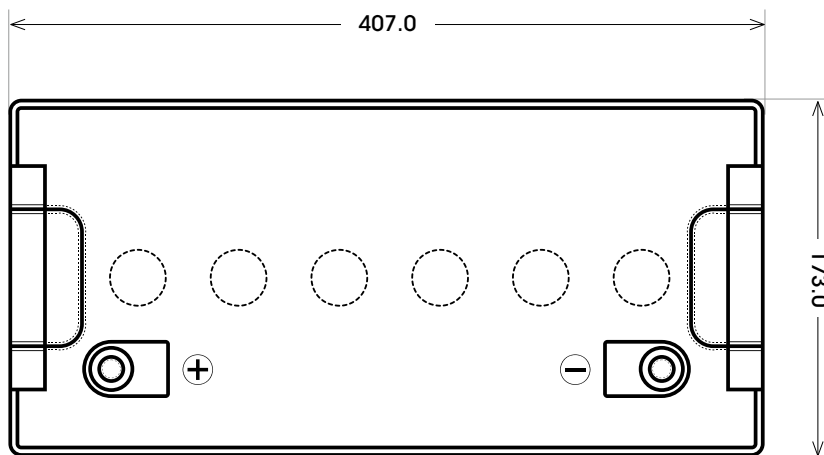

Maßtoleranz: ± 2 mm

Art. Nr.: **TRASO12-120**

Technologie	AGM DC
Spannung	12 V
Kapazität	120 Ah
Länge	407 mm
Breite	173 mm
Höhe	233 mm
Schaltung	1 (+ Pol links)
Polart	T5
Bodenleiste	B00
Gewicht	39.3 kg

Bodenleiste **B00**

Schaltung **1**

Anschlusspole **T5**