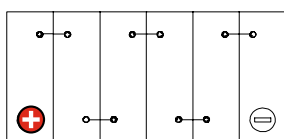

Maßtoleranz: ± 2 mm

Art. Nr.: **TRASO12-120**

Technologie	AGM DC
Spannung	12 V
Kapazität	120 Ah
Länge	407 mm
Breite	173 mm
Höhe	233 mm
Schaltung	1 (+ Pol links)
Polart	T5
Bodenleiste	B00
Gewicht	39.3 kg

Bodenleiste **B00**

Schaltung **1**

Anschlusspole **T5**