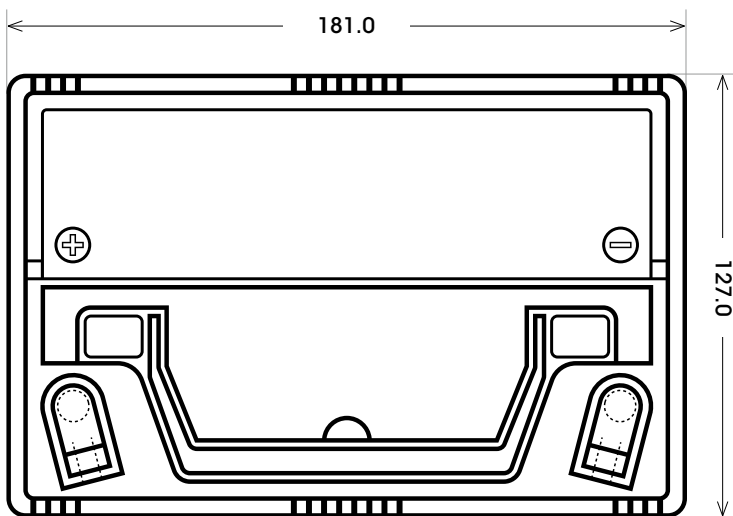

Art. Nr.: **MB.5323433**

Japan Nr.: **U1-9**

Technologie	FA (Factory activated)
Spannung	12 V
Kapazität	32 Ah
Kaltstart	330 A/EN
Länge	181 mm
Breite	127 mm
Höhe	181 mm
Schaltung	1 (+ Pol links)
Polart	Y14
Bodenleiste	B00
Gewicht nass	8.8 kg

Bodenleiste **B00**

Schaltung **1**

Anschlusspole **Y14**