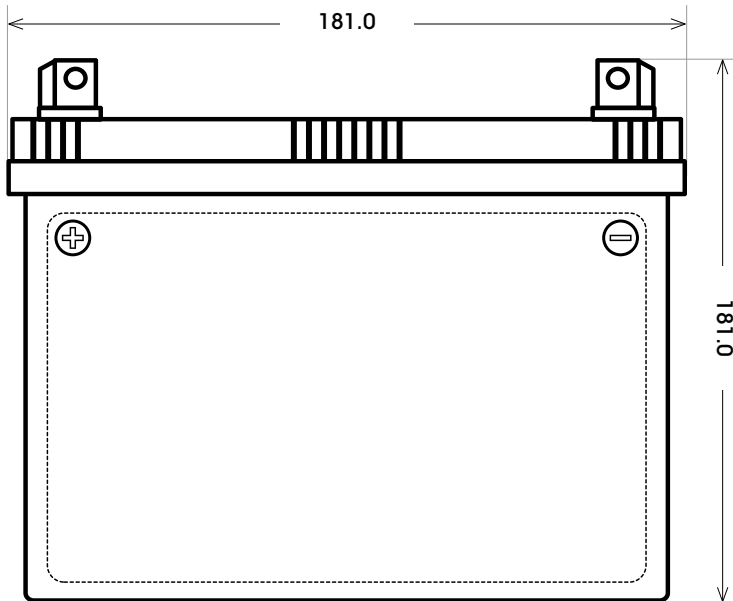

Art. Nr.: **MB.5323433**

Japan Nr.: **U1-9**

Technologie	FA (Factory activated)
Spannung	12 V
Kapazität	32 Ah
Kaltstart	330 A/EN
Länge	181 mm
Breite	127 mm
Höhe	181 mm
Schaltung	1 (+ Pol links)
Polart	Y14
Bodenleiste	B00
Gewicht nass	8.8 kg

Bodenleiste **B00**

Schaltung **1**

Anschlusspole **Y14**