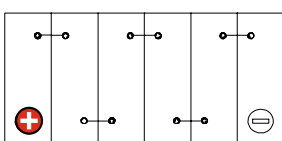

Art. Nr.: **MB.5323433**

Japan Nr.: **U1-9**

Technologie	FA (Factory activated)
Spannung	12 V
Kapazität	32 Ah
Kaltstart	330 A/EN
Länge	181 mm
Breite	127 mm
Höhe	181 mm
Schaltung	1 (+ Pol links)
Polart	Y14
Bodenleiste	B00
Gewicht nass	8.8 kg

Bodenleiste **B00**

Schaltung **1**

Anschlusspole **Y14**