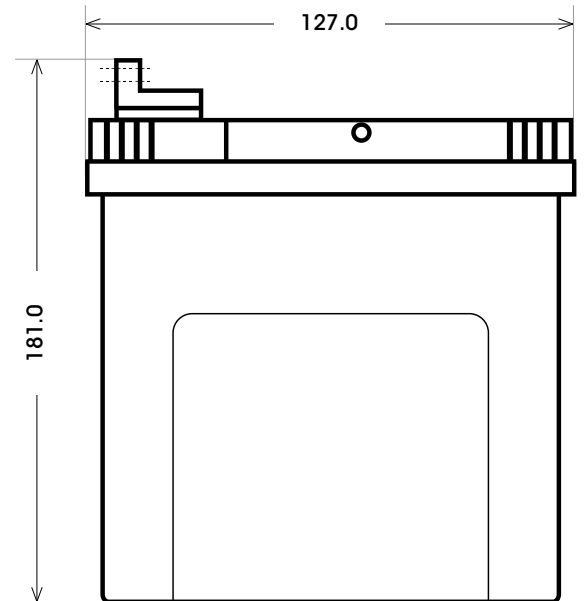

Art. Nr.: **MB.5323433**

Japan Nr.: **U1-9**

Technologie	FA (Factory activated)
Spannung	12 V
Kapazität	32 Ah
Kaltstart	330 A/EN
Länge	181 mm
Breite	127 mm
Höhe	181 mm
Schaltung	1 (+ Pol links)
Polart	Y14
Bodenleiste	B00
Gewicht nass	8.8 kg

Bodenleiste **B00**

Schaltung **1**

Anschlusspole **Y14**