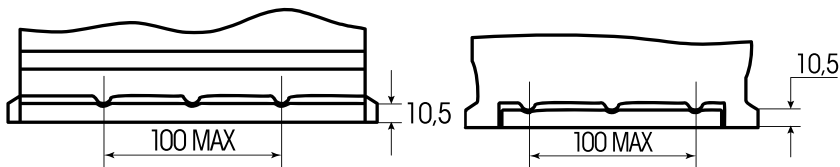

Art. Nr.: **SB.6104033**  
Bezeichnung: **61040**

Bodenleiste **B03**

Schaltung **3**

Anschlusspole **1**

Technologie	Nassbatterie
Spannung	12 V
Kapazität	110 Ah
Kälteprüfstrom	760 A/EN
Länge	514 mm
Breite	175 mm
Höhe	210 mm
Bodenleiste	B03
Schaltung	3
Polart	1
Gewicht	32.3 kg