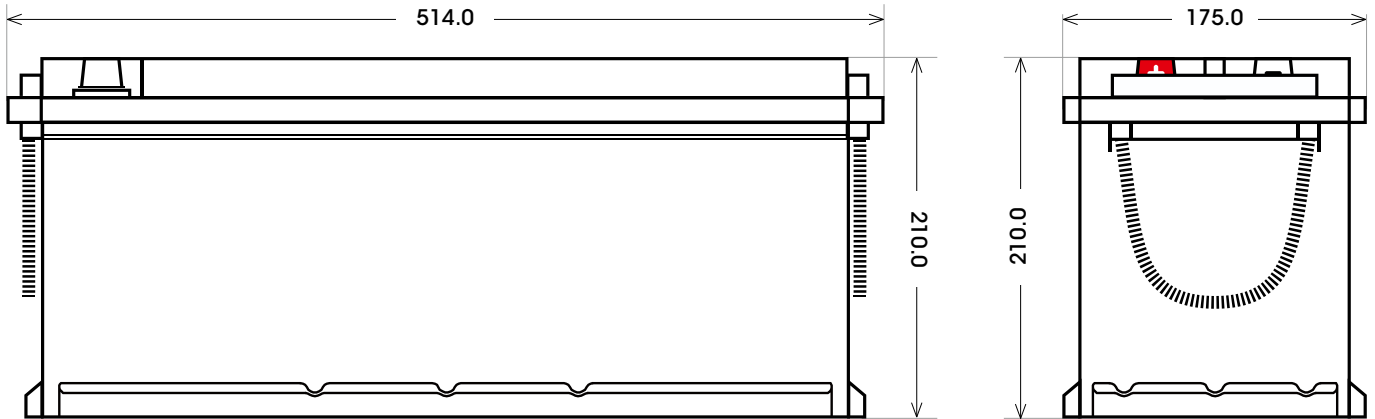

Art. Nr.: **SB.6104033**  
Bezeichnung: **61040**

Bodenleiste **B03**

Schaltung **3**

Anschlusspole **1**

Technologie	Nassbatterie
Spannung	12 V
Kapazität	110 Ah
Kälteprüfstrom	760 A/EN
Länge	514 mm
Breite	175 mm
Höhe	210 mm
Bodenleiste	B03
Schaltung	3
Polart	1
Gewicht	32.3 kg