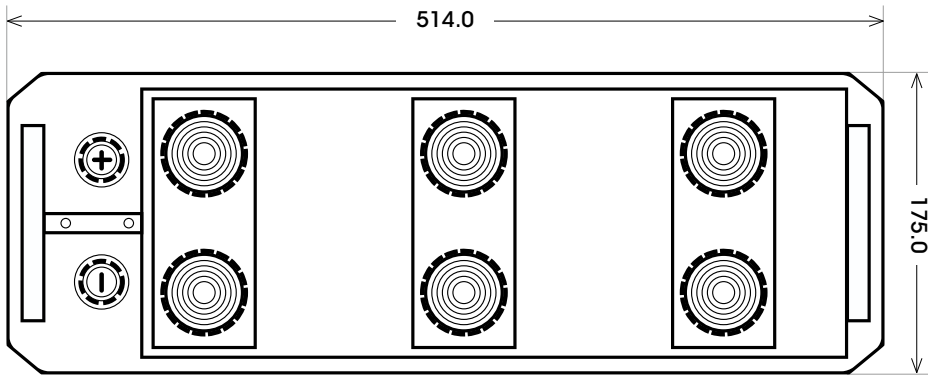

Art. Nr.: **SB.6104033**  
Bezeichnung: **61040**

Bodenleiste **B03**

Schaltung **3**

Anschlusspole **1**

Technologie	Nassbatterie
Spannung	12 V
Kapazität	110 Ah
Kälteprüfstrom	760 A/EN
Länge	514 mm
Breite	175 mm
Höhe	210 mm
Bodenleiste	B03
Schaltung	3
Polart	1
Gewicht	32.3 kg