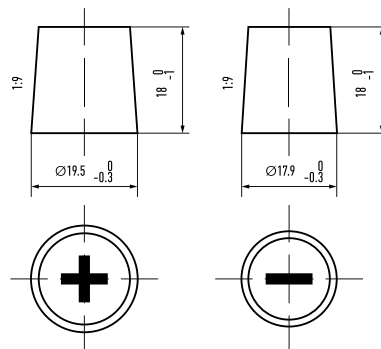

Art. Nr.: **SB.6104033**  
Bezeichnung: **61040**

Bodenleiste **B03**

Schaltung **3**

Anschlusspole **1**

Technologie	Nassbatterie
Spannung	12 V
Kapazität	110 Ah
Kälteprüfstrom	760 A/EN
Länge	514 mm
Breite	175 mm
Höhe	210 mm
Bodenleiste	B03
Schaltung	3
Polart	1
Gewicht	32.3 kg