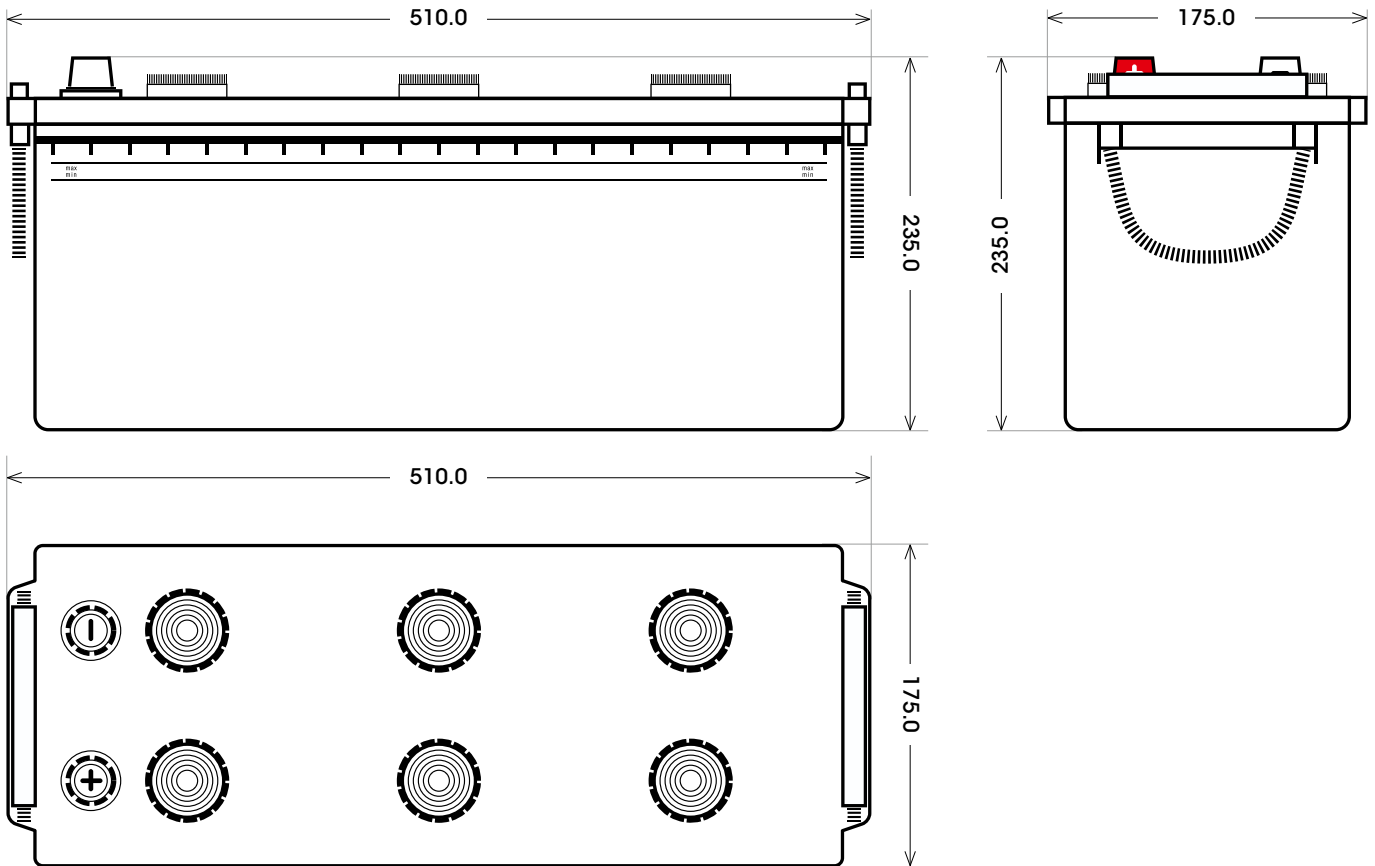

Art. Nr.: **SB.6203833**

Bezeichnung: **62038**

Bodenleiste **B00**

Schaltung **4**

Anschlusspole **1**

Technologie	Nassbatterie
Spannung	12 V
Kapazität	120 Ah
Kälteprüfstrom	680 A/EN
Länge	510 mm
Breite	175 mm
Höhe	235 mm
Bodenleiste	B00
Schaltung	4
Polart	1
Gewicht	35.1 kg