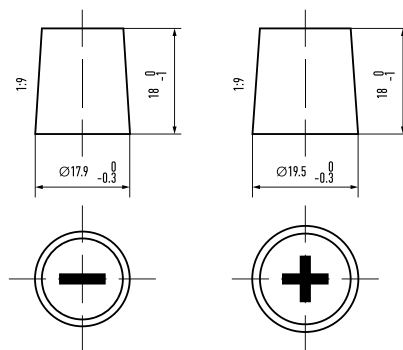

Art. Nr.: **SB.6203833**

Bezeichnung: **62038**

Bodenleiste **B00**

Schaltung **4**

Anschlusspole **1**

Technologie	Nassbatterie
Spannung	12 V
Kapazität	120 Ah
Kälteprüfstrom	680 A/EN
Länge	510 mm
Breite	175 mm
Höhe	235 mm
Bodenleiste	B00
Schaltung	4
Polart	1
Gewicht	35.1 kg