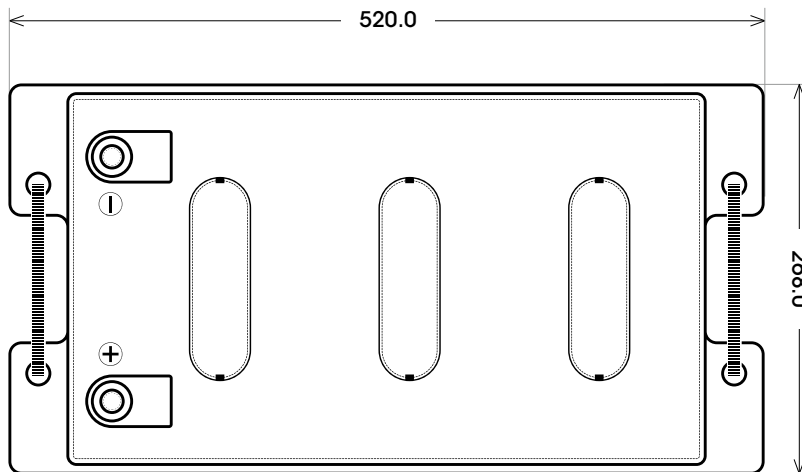

Maßtoleranz:  $\pm 2$  mm

Art. Nr.: **TRASO12-240**

Technologie	AGM DC
Spannung	12 V
Kapazität	240 Ah
Länge	520 mm
Breite	268 mm
Höhe	226 mm
Schaltung	4 ( + Pol rechts)
Polart	T5
Bodenleiste	B00
Gewicht	71.0 kg

Bodenleiste **B00**

Schaltung **4**

Anschlusspole **T5**