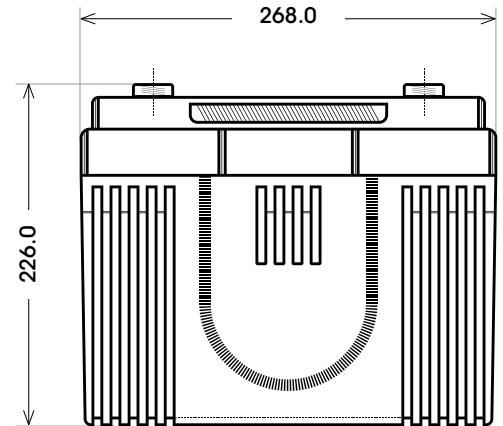

Maßtoleranz:  $\pm 2$  mm

Art. Nr.: **TRASO12-240**

Technologie	AGM DC
Spannung	12 V
Kapazität	240 Ah
Länge	520 mm
Breite	268 mm
Höhe	226 mm
Schaltung	4 ( + Pol rechts)
Polart	T5
Bodenleiste	B00
Gewicht	71.0 kg

Bodenleiste **B00**

Schaltung **4**

Anschlusspole **T5**