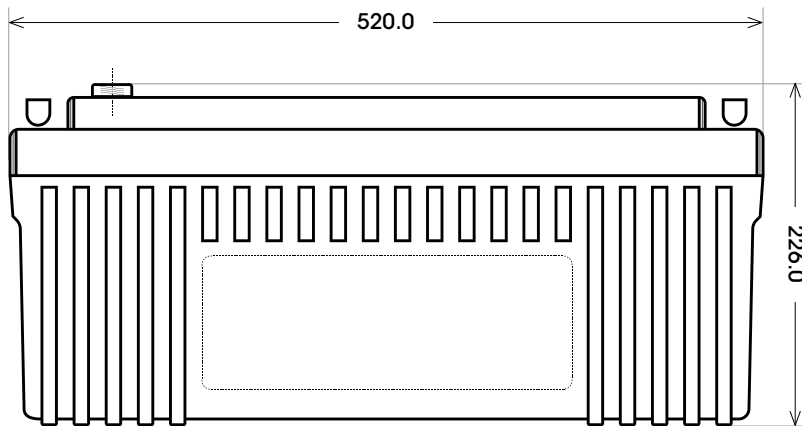

Maßtoleranz:  $\pm 2$  mm

Art. Nr.: **TRASO12-240**

Technologie	AGM DC
Spannung	12 V
Kapazität	240 Ah
Länge	520 mm
Breite	268 mm
Höhe	226 mm
Schaltung	4 ( + Pol rechts)
Polart	T5
Bodenleiste	B00
Gewicht	71.0 kg

Bodenleiste **B00**

Schaltung **4**

Anschlusspole **T5**