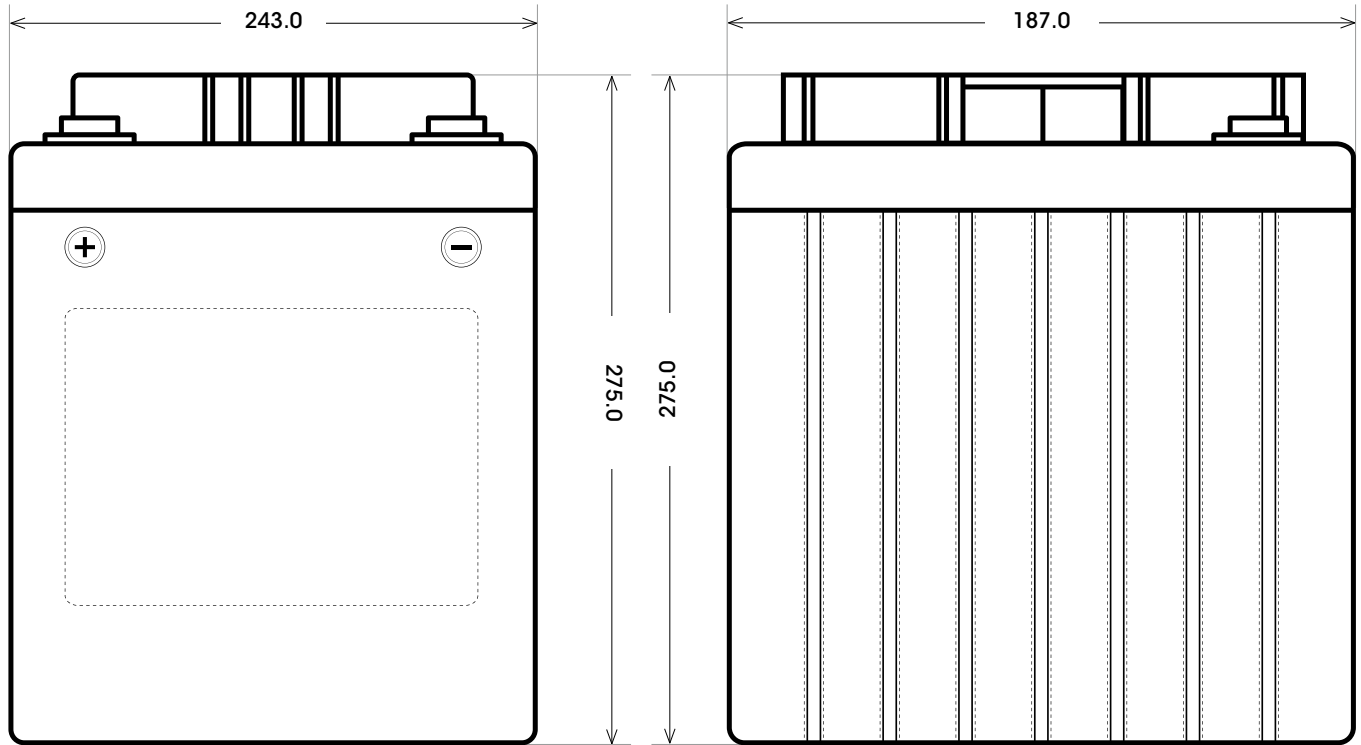

Maßtoleranz: ± 2 mm

Art. Nr.: **TRASO06-225**

Technologie	AGM DC
Spannung	6 V
Kapazität	225 Ah
Stunden H/C	20
Länge	243 mm
Breite	187 mm
Höhe	275 mm
Schaltung	1
Polart	T5
Bodenleiste	B00
Gewicht	30.6 kg

Schaltung 1

Anschlusspole T5

Bodenleiste B00