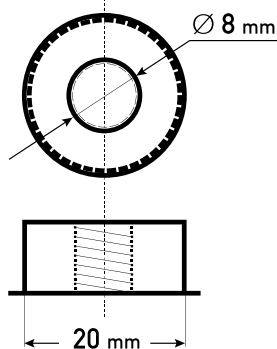

Maßtoleranz: ± 2 mm

Art. Nr.: **TRASO06-225**

Technologie	AGM DC
Spannung	6 V
Kapazität	225 Ah
Stunden H/C	20
Länge	243 mm
Breite	187 mm
Höhe	275 mm
Schaltung	1
Polart	T5
Bodenleiste	B00
Gewicht	30.6 kg

Schaltung 1

Anschlusspole T5

Bodenleiste B00