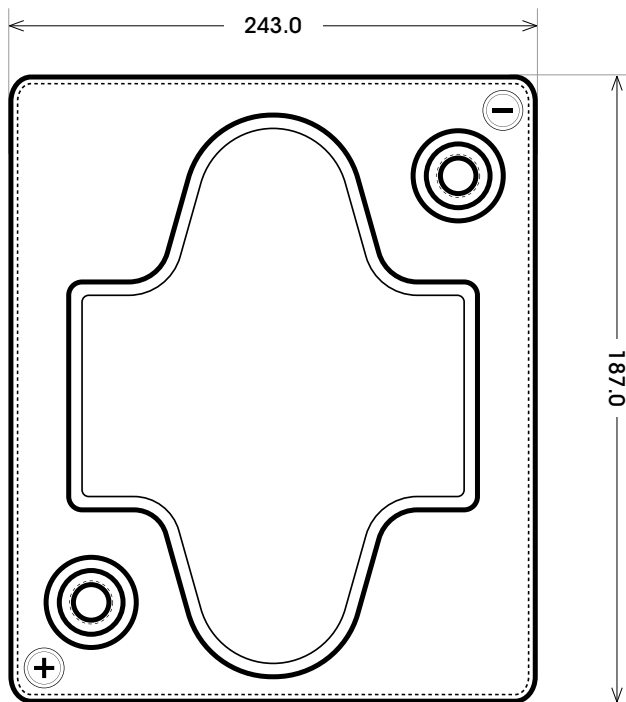

Maßtoleranz: ± 2 mm

Art. Nr.: **TRASO06-225**

Technologie	AGM DC
Spannung	6 V
Kapazität	225 Ah
Stunden H/C	20
Länge	243 mm
Breite	187 mm
Höhe	275 mm
Schaltung	1
Polart	T5
Bodenleiste	B00
Gewicht	30.6 kg

Schaltung 1

Anschlusspole T5

Bodenleiste B00